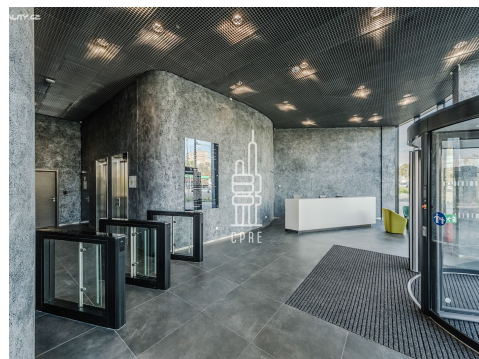

Pronájem skladu 1472 m²

Lokalita:

Praha 6, Evropská 859/115a

Číslo nabídky: N1169

Popis:

Neplatíte provizi

Nabízíme k pronájmu skladové prostory o velikosti až 1472 m², které se nacházejí v moderním administrativním komplexu AFI VOKOVICE.

AFI VOKOVICE je administrativní komplex z dílny architektonického studia DAM architekti. Jde o dvě budovy o šesti a osmi nadzemních podlažích s celkovou pronajimatelnou plochou téměř 14 tisíc metrů čtverečních, který nabízí kromě kancelářských ploch také maloobchodní jednotky a skladové plochy.

AFI VOKOVICE nabízí vysoce variabilní řešení pro náročné nájemce, kteří hledají moderní kancelářské prostory s využitím nejnovějších technologií, originální architekturou a především v atraktivní lokalitě na dosah centra města i mezinárodního letiště. Jednotlivá patra lze pronajmout jako celek, tedy 1840 metrů čtverečních (budova A), a nebo je rozdělit na menší jednotky od cca 270 metrů čtverečních.

Parkování je řešeno pomocí podzemních garáží s kapacitou 285 parkovacích míst. Budovy jsou navrženy jako energeticky úsporné a získaly certifikát LEED Platinum.

Specifikace:

Moderní kancelářské prostory třídy A

Certifikace LEED Platinum

Vstupy do budovy 24/7

Kartový přístupový systém

Ostraha 24/7

CCTV

Bezbariérový vstup do objektu

9 vysokorychlostních výtahů

Technická údržba v objektu

Úklidová služba

Otevíratelné okenní moduly

Cena:

7 EUR za m²/měsíc