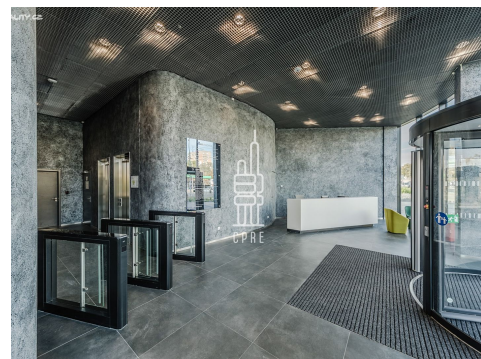

Pronájem skladu 1472 m²

Lokalita:

Praha 6, Evropská 859/115a

Číslo nabídky: N1169

Popis:

Neplatíte provizi

Nabízíme k pronájmu skladové prostory o velikosti až 1472 m², které se nacházejí v moderním administrativním komplexu AFI VOKOVICE.

AFI VOKOVICE je administrativní komplex z dílny architektonického studia DAM architekti. Jde o dvě budovy o šesti a osmi nadzemních podlažích s celkovou pronajimatelnou plochou téměř 14 tisíc metrů čtverečních, který nabízí kromě kancelářských ploch také maloobchodní jednotky a skladové plochy.

AFI VOKOVICE nabízí vysoce variabilní řešení pro náročné nájemce, kteří hledají moderní kancelářské prostory s využitím nejnovějších technologií, originální architekturou a především v atraktivní lokalitě na dosah centra města i mezinárodního letiště. Jednotlivá patra lze pronajmout jako celek, tedy 1840 metrů čtverečních (budova A), a nebo je rozdělit na menší jednotky od cca 270 metrů čtverečních.

Parkování je řešeno pomocí podzemních garáží s kapacitou 285 parkovacích míst. Budovy jsou navrženy jako energeticky úsporné a získaly certifikát LEED Platinum.

Specifikace:

Moderní kancelářské prostory třídy A

Certifikace LEED Platinum

Vstupy do budovy 24/7

Kartový přístupový systém

Ostraha 24/7

CCTV

Bezbariérový vstup do objektu

9 vysokorychlostních výtahů

Technická údržba v objektu

Úklidová služba

Otevíratelné okenní moduly

Cena:

7 EUR za m²/měsíc