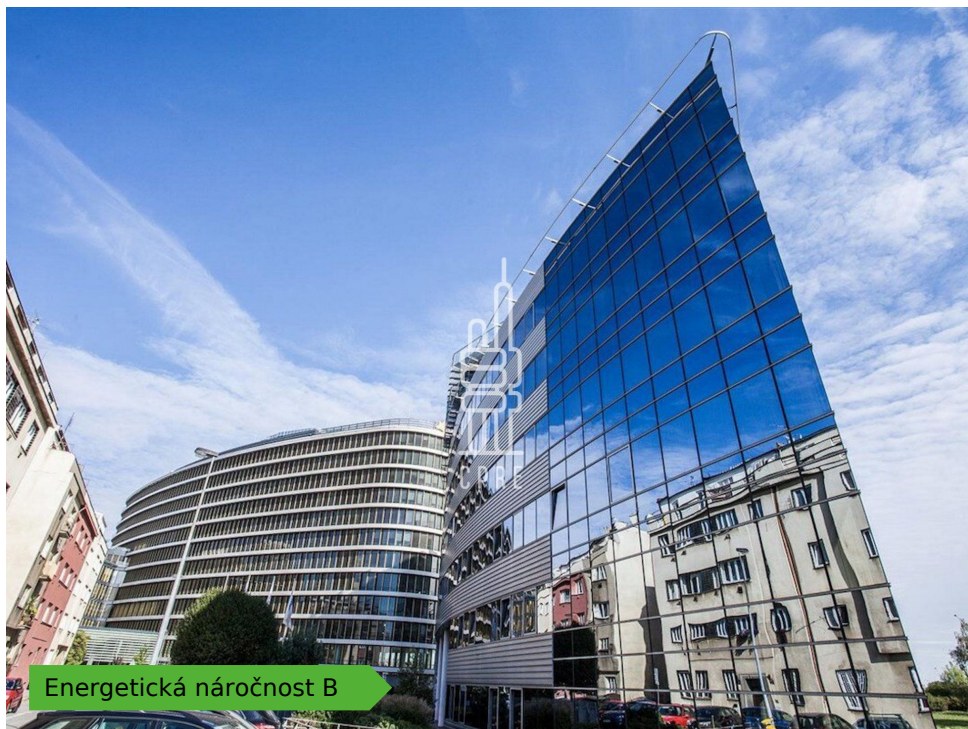

Pronájem kanceláře 400 - 1 255 m²

Lokalita:

Praha 4, Doudlebská 1699/5

Číslo nabídky: N1184

Popis:

Neplatíte provizi

Dovolujeme si vám nabídnout moderní kancelářské prostory v budově Polygon, umístěné na Praze 4 - Pankrác.

Budova Polygon House je na první pohled velmi působivá svou elegantní zrcadlovou fasádou a tvarem lodi, která je přímo viditelná z pražské dálnice. Má snížené stropy, nastavitelné žaluzie, otevíratelná okna, klimatizaci, recepci s 24/7 ostrahou, lobby, restauraci, parkovací místa v budově. Obchodní centrum Arkády Pankrác a stanice metra C - Pankrác a autobusové zastávky jsou jen pár minut od budovy.