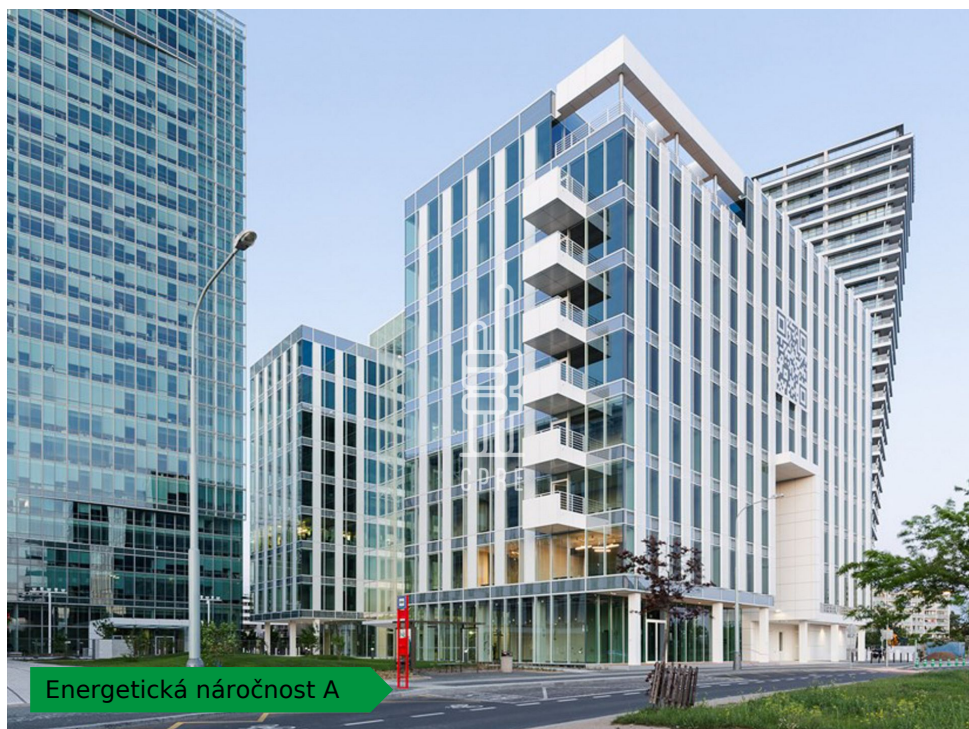

Pronájem vybavené kanceláře 110 m²

Lokalita:

Praha 4, Pujmanové 1753/10a

Číslo nabídky: N1303

Popis:

Business centrum Parkview nabízí kreativní pracovní prostory v designovém pojetí. Nachází se v těsné blízkosti historického středu města, v rušné oblasti Pankrác. Leží v hlavní business zóně Prahy 4, a tak je pro pražské podnikatele a profesionály mimořádně výhodným místem pro práci. Budova má efektní skleněnou fasádu, přes kterou do každé kanceláře, každého sdíleného pracovního prostoru a každé konferenční místnosti proudí přirozené denní světlo, jež pomáhá vytvářet opravdu inspirativní prostor. Díky praktickým službám, jako je výkonná síť Wi-Fi a možnost rezervovat zasedací místnosti online, zde můžete pracovat maximálně produktivně. A až přijde čas nadechnout se a nabrat další síly, můžete využít sdílenou střešní terasu. Ve společném prostoru v budově najdete prádelnu, kavárny a obchod se smíšeným zbožím. Pokud budete potřebovat cokoli dalšího, stačí nasednout na autobus nebo metro, které vás zaveze do centra města. Na zastávky je to odsud pár kroků. Z kanceláře snadno dojdete také do některé z mnoha zajímavých restaurací v okolí. K nejoblíbenějším podnikům s vynikající kuchyní patří Aureole Fusion Restaurant & Lounge. Po práci si můžete odpočinout třeba v blízkém Centrálním parku Pankrác nebo nakoupit v OC Arkády Pankrác. Kanceláře od 6090 Kč za osobu za měsíc. Pro aktuální nabídku nás kontaktujte.