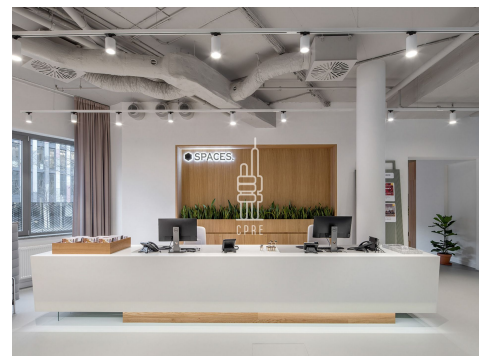

Pronájem vybavené kanceláře 110 m²

Lokalita:

Praha 8, Karolinská 654/2

Číslo nabídky: N1304

Popis:

Neplatíte provizi

Business centrum Nile House nabízí plně vybavené kancelářské prostory včetně nábytku dle požadavků klienta, zavedeného internetu, úklidu, služeb recepce a copy centra. Klienti mohou využívat sdílených jednacích místností a společných prostor s relaxačními a pracovními zónami, telefonními budkami nebo kavárnou s baristou. V budově je kolárna se sprchami a uzamykatelnými skříňkami. K dispozici je hned několik možností členství jak pro jednotlivce, kteří mohou využívat společných pracovních prostor, až po malé, střední, ale i větší firmy s jednotkami, desítkami, ale i stovkami zaměstnanců, kteří si mohou vybrat samostatné kanceláře různých velikostí, či soubor kancelářských prostorů na míru. Délka členství je od krátkodobých úvazků na 1 měsíc až po 36 měsíců a více. Budova nabízí výbornou dopravní dostupnost do centra metropole. V blízkosti se nachází zastávka tramvají Karlínské náměstí, Metro C Florenc, Metro B Křižíkova. Kanceláře od 6790 Kč za osobu za měsíc. Pro aktuální nabídku nás kontaktujte.