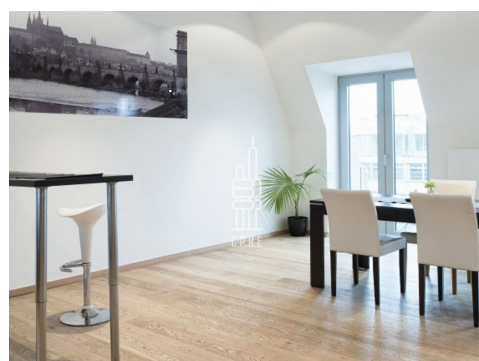

Pronájem kanceláře 104 m²

Lokalita:

Praha 1, Václavské náměstí 834/17

Číslo nabídky: N1376

Popis:

Neplatíte provizi

Nabízíme vám reprezentativní kancelářské prostory, které se nacházejí uprostřed Václavského náměstí.

Kancelářské prostory o celkové výměře 104 m² se nachází v 6. patře moderního objektu přímo na Václavském nám.

Budova Van Graaf (VN17) je polyfunkční novostavbou, v níž se nacházejí moderní obchodní, bytové a kancelářské prostory. Kancelářské prostory kategorie A nabízejí flexibilní využití formou open space a/nebo uzavřených kanceláří. Kanceláře mají různou velikost od 25 m² až do 112 m². Každá jednotka má vlastní kuchyňku a WC. Užití společných chodeb, toalet a sprch není zpoplatněno. Vybavení a vzhled prostor je reprezentativní a zajišťuje nájemcům vysoký komfort.

Lokalita je centrální, dostupná všemi linkami metra, několika tramvajovými linkami a také automobilem. Tato lokalita nabízí bohatou občanskou vybavenost.

Specifikace:

Zdvojené podlahy

Otevíratelná okna

Ostraha/recepce 24/7

Klimatizace

Fotografie jsou pouze ilustrační.

Cena:

15,50 EUR za m²/měsíc

Servisní poplatky €3.50/m² + DPH