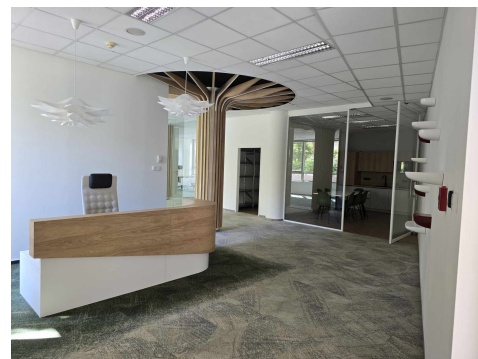

Pronájem kanceláře 268 m²

Lokalita:

Praha 8, Sokolovská 394/17

Číslo nabídky: N1435

Popis:

Neplatíte provizi

Dovolujeme si vám nabídnout kancelářské prostory o velikosti 268 m² v budově Oasis na Florenci.

Oasis Florenc je moderní kancelářská budova, která v sobě snoubí design, funkčnost a atraktivní umístění v samém srdci města.

Budova byla navržena tak, aby splňovala požadavky zaměstnanců na moderní kancelářské prostory. Velká pozornost byla věnována efektivnosti prostor a vytvoření příjemného pracovního prostředí, k čemuž přispívá i sdílená terasa pro nájemce plná zeleně a s krásným výhledem na Vítkov. Obchodní pasáž nabízí širokou nabídku obchodů a služeb v příjemném komorním prostředí. Oasis Florenc těží ze všech předností lokality v centru města.

Budova stojí na rozhraní Prahy 1 a Prahy 8 přímo u stanice metra Florenc, linek B a C. Přímo před budovou je také zastávka tramvajových linek směr Náměstí republiky a Karlín. Doslova pár kroků od budovy se nachází autobusové nádraží Praha - Florenc. V docházkové vzdálenosti také leží Masarykovo nádraží a jen o něco dále leží Hlavní nádraží. Budova je umístěna blízko magistrály, a je tedy skvěle dostupná pro Pražany i pro návštěvníky přijíždějící z jiných koutů České republiky.

V lokalitě se nachází množství restaurací a kaváren, přičemž náměstí Republiky, Václavské náměstí či Staré Město jsou vzdálené necelých 10 minut chůze. V podzemí je parking s 141 parkovacími stáními.

Parking 140 EUR/místo/měsíc + DPH

Objekt nabízí i další jednotky. V této lokalitě Vám můžeme nabídnout i další komerční prostory - nechte si bezplatně zpracovat nabídku aktuálně dostupných prostor dle Vašeho zadání nebo navštivte naše webové stránky.

Cena:

18,50 EUR za m²/měsíc

Servisní poplatky 125 Kč/m²/měs. + DPH

Energetická náročnost G