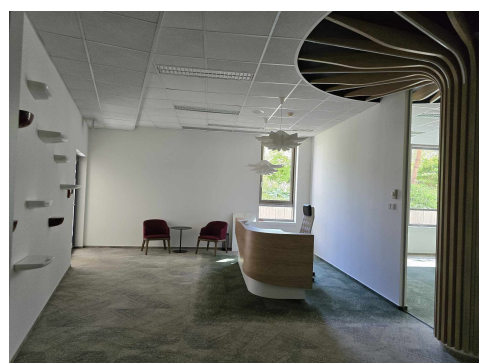

Pronájem kanceláře 268 m²

Lokalita:

Praha 8, Sokolovská 394/17

Číslo nabídky: N1435

Popis:

Neplatíte provizi

Dovolujeme si vám nabídnout kancelářské prostory o velikosti 268 m² v budově Oasis na Florenci.

Oasis Florenc je moderní kancelářská budova, která v sobě snoubí design, funkčnost a atraktivní umístění v samém srdci města.

Budova byla navržena tak, aby splňovala požadavky zaměstnanců na moderní kancelářské prostory. Velká pozornost byla věnována efektivnosti prostor a vytvoření příjemného pracovního prostředí, k čemuž přispívá i sdílená terasa pro nájemce plná zeleně a s krásným výhledem na Vítkov. Obchodní pasáž nabízí širokou nabídku obchodů a služeb v příjemném komorním prostředí. Oasis Florenc těží ze všech předností lokality v centru města.

Budova stojí na rozhraní Prahy 1 a Prahy 8 přímo u stanice metra Florenc, linek B a C. Přímo před budovou je také zastávka tramvajových linek směr Náměstí republiky a Karlín. Doslova pár kroků od budovy se nachází autobusové nádraží Praha - Florenc. V docházkové vzdálenosti také leží Masarykovo nádraží a jen o něco dále leží Hlavní nádraží. Budova je umístěna blízko magistrály, a je tedy skvěle dostupná pro Pražany i pro návštěvníky přijíždějící z jiných koutů České republiky.

V lokalitě se nachází množství restaurací a kaváren, přičemž náměstí Republiky, Václavské náměstí či Staré Město jsou vzdálené necelých 10 minut chůze. V podzemí je parking s 141 parkovacími stáními.

Parking 150 EUR/místo/měsíc + DPH

Objekt nabízí i další jednotky. V této lokalitě Vám můžeme nabídnout i další komerční prostory - nechte si bezplatně zpracovat nabídku aktuálně dostupných prostor dle Vašeho zadání nebo navštivte naše webové stránky.

Cena:

18,90 EUR za m²/měsíc

Servisní poplatky 125 Kč/m²/měs. + DPH

Energetická náročnost G