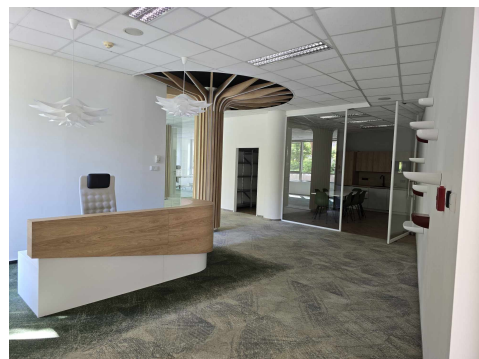

Pronájem kanceláře 268 m²

Lokalita:

Praha 8, Sokolovská 394/17

Číslo nabídky: N1435

Popis:

Neplatíte provizi

Dovolujeme si vám nabídnout kancelářské prostory o velikosti 268 m² v budově Oasis na Florenci.

Oasis Florenc je moderní kancelářská budova, která v sobě snoubí design, funkčnost a atraktivní umístění v samém srdci města.

Budova byla navržena tak, aby splňovala požadavky zaměstnanců na moderní kancelářské prostory. Velká pozornost byla věnována efektivnosti prostor a vytvoření příjemného pracovního prostředí, k čemuž přispívá i sdílená terasa pro nájemce plná zeleně a s krásným výhledem na Vítkov. Obchodní pasáž nabízí širokou nabídku obchodů a služeb v příjemném komorním prostředí. Oasis Florenc těží ze všech předností lokality v centru města.

Budova stojí na rozhraní Prahy 1 a Prahy 8 přímo u stanice metra Florenc, linek B a C. Přímo před budovou je také zastávka tramvajových linek směr Náměstí republiky a Karlín. Doslova pár kroků od budovy se nachází autobusové nádraží Praha - Florenc. V docházkové vzdálenosti také leží Masarykovo nádraží a jen o něco dále leží Hlavní nádraží. Budova je umístěna blízko magistrály, a je tedy skvěle dostupná pro Pražany i pro návštěvníky přijíždějící z jiných koutů České republiky.

V lokalitě se nachází množství restaurací a kaváren, přičemž náměstí Republiky, Václavské náměstí či Staré Město jsou vzdálené necelých 10 minut chůze. V podzemí je parking s 141 parkovacími stáními.

Parking 150 EUR/místo/měsíc + DPH

Objekt nabízí i další jednotky. V této lokalitě Vám můžeme nabídnout i další komerční prostory - nechte si bezplatně zpracovat nabídku aktuálně dostupných prostor dle Vašeho zadání nebo navštivte naše webové stránky.

Cena:

18,90 EUR za m²/měsíc

Servisní poplatky 125 Kč/m²/měs. + DPH

Energetická náročnost G