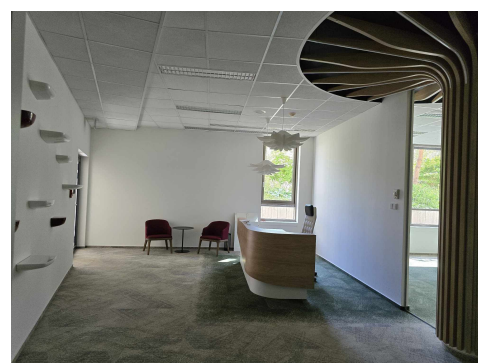

Pronájem kanceláře 268 m²

Lokalita:

Praha 8, Sokolovská 394/17

Číslo nabídky: N1435

Popis:

Neplatíte provizi

Dovolujeme si vám nabídnout kancelářské prostory o velikosti 268 m² v budově Oasis na Florenci.

Oasis Florenc je moderní kancelářská budova, která v sobě snoubí design, funkčnost a atraktivní umístění v samém srdci města.

Budova byla navržena tak, aby splňovala požadavky zaměstnanců na moderní kancelářské prostory. Velká pozornost byla věnována efektivnosti prostor a vytvoření příjemného pracovního prostředí, k čemuž přispívá i sdílená terasa pro nájemce plná zeleně a s krásným výhledem na Vítkov. Obchodní pasáž nabízí širokou nabídku obchodů a služeb v příjemném komorním prostředí. Oasis Florenc těží ze všech předností lokality v centru města.

Budova stojí na rozhraní Prahy 1 a Prahy 8 přímo u stanice metra Florenc, linek B a C. Přímo před budovou je také zastávka tramvajových linek směr Náměstí republiky a Karlín. Doslova pár kroků od budovy se nachází autobusové nádraží Praha - Florenc. V docházkové vzdálenosti také leží Masarykovo nádraží a jen o něco dále leží Hlavní nádraží. Budova je umístěna blízko magistrály, a je tedy skvěle dostupná pro Pražany i pro návštěvníky přijíždějící z jiných koutů České republiky.

V lokalitě se nachází množství restaurací a kaváren, přičemž náměstí Republiky, Václavské náměstí či Staré Město jsou vzdálené necelých 10 minut chůze. V podzemí je parking s 141 parkovacími stáními.

Parking 140 EUR/místo/měsíc + DPH

Objekt nabízí i další jednotky. V této lokalitě Vám můžeme nabídnout i další komerční prostory - nechte si bezplatně zpracovat nabídku aktuálně dostupných prostor dle Vašeho zadání nebo navštivte naše webové stránky.

Cena:

18,50 EUR za m²/měsíc

Servisní poplatky 125 Kč/m²/měs. + DPH

Energetická náročnost G