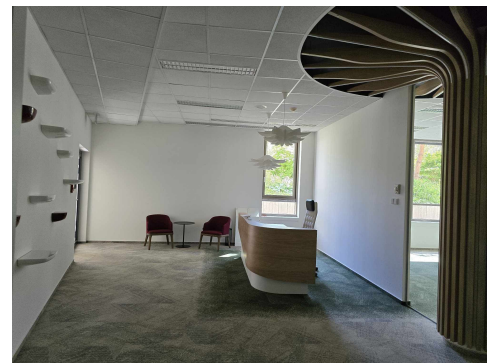

Pronájem kanceláře 268 m²

Lokalita:

Praha 8, Sokolovská 394/17

Číslo nabídky: N1435

Popis:

Neplatíte provizi

Dovolujeme si vám nabídnout kancelářské prostory o velikosti 268 m² v budově Oasis na Florenci.

Oasis Florenc je moderní kancelářská budova, která v sobě snoubí design, funkčnost a atraktivní umístění v samém srdci města.

Budova byla navržena tak, aby splňovala požadavky zaměstnanců na moderní kancelářské prostory. Velká pozornost byla věnována efektivnosti prostor a vytvoření příjemného pracovního prostředí, k čemuž přispívá i sdílená terasa pro nájemce plná zeleně a s krásným výhledem na Vítkov. Obchodní pasáž nabízí širokou nabídku obchodů a služeb v příjemném komorním prostředí. Oasis Florenc těží ze všech předností lokality v centru města.

Budova stojí na rozhraní Prahy 1 a Prahy 8 přímo u stanice metra Florenc, linek B a C. Přímo před budovou je také zastávka tramvajových linek směr Náměstí republiky a Karlín. Doslova pár kroků od budovy se nachází autobusové nádraží Praha - Florenc. V docházkové vzdálenosti také leží Masarykovo nádraží a jen o něco dále leží Hlavní nádraží. Budova je umístěna blízko magistrály, a je tedy skvěle dostupná pro Pražany i pro návštěvníky přijíždějící z jiných koutů České republiky.

V lokalitě se nachází množství restaurací a kaváren, přičemž náměstí Republiky, Václavské náměstí či Staré Město jsou vzdálené necelých 10 minut chůze. V podzemí je parking s 141 parkovacími stáními.

Parking 140 EUR/místo/měsíc + DPH

Objekt nabízí i další jednotky. V této lokalitě Vám můžeme nabídnout i další komerční prostory - nechte si bezplatně zpracovat nabídku aktuálně dostupných prostor dle Vašeho zadání nebo navštivte naše webové stránky.

Cena:

17,50 EUR za m²/měsíc

Servisní poplatky 125 Kč/m²/měs. + DPH

Energetická náročnost G