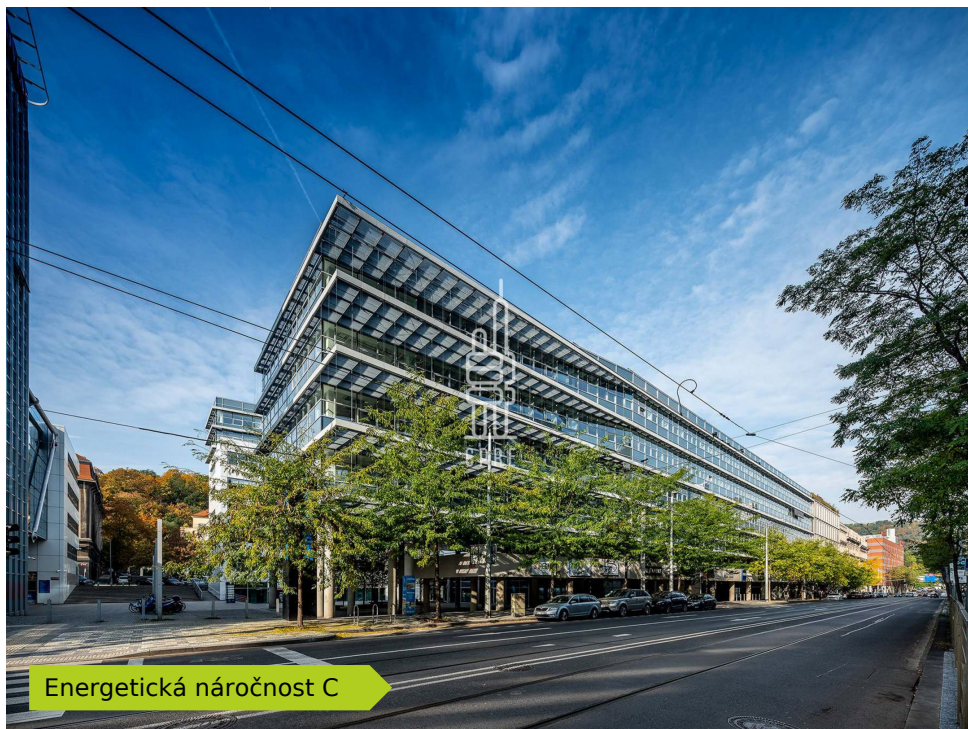

Pronájem kanceláře 646 m²

Lokalita:

Praha 5, Radlická 3201/14

Číslo nabídky: N1520

Popis:

Neplatíte provizi

Dovolujeme si vám nabídnout kancelářské prostory o velikosti 646 m², které jsou umístěny ve 2.NP budovy Anděl Park, na pražském Andělu.

K dispozici od 07/2025. Jednotku lze propojit s vedlejšími prostory o velikosti 1 323 m².

Anděl Park nabízí flexibilní uspořádání kanceláří, které jsou vhodné pro velké i malé společnosti. Celkem disponuje téměř 20.000 m² moderních, plně klimatizovaných kancelářských prostor. Jednotka se nachází v 1. patře a má hotový fit-out s možností okamžitého nastěhování.

Administrativní budova Anděl Park prošla celkovou modernizací, nabízí služby dvou centrálních recepcí, kompletní infrastrukturu i volnočasové aktivity přímo v projektu nebo v blízké pěší vzdálenosti. K přednostem patří ideální poměr parkovacích míst 1:63, klimatizace i otevíratelná okna, dvě venkovní odpočinkové terasy nebo zázemí kolárny.

Jako jedna z mála administrativních budov neúčtuje nájemcům podíl na společných prostorách. Nájemci tedy platí pouze využívanou kancelářskou plochu.

Anděl Park je umístěn na křižovatce ulic Radlická a Karla Engliše s výtečnou dostupností MHD a veškerou odpovídající městskou infrastrukturou. Okolí umožňuje užívat si nákupů, kultury a stravování v podstatě nonstop. V blízkém sousedství Anděl Parku se nachází řada restaurací, obchodů, hotelů a dalších služeb.