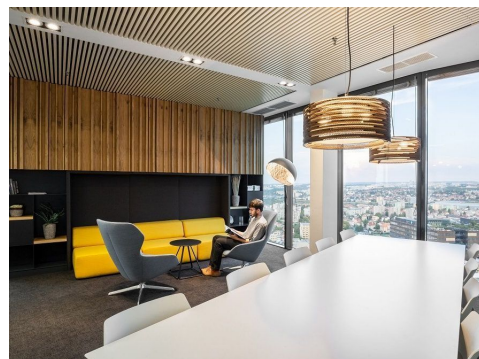

Pronájem kanceláře 517 m²

Lokalita:

Praha 4, Želetavská 1525/1

Číslo nabídky: N161

Popis:

Neplatíte provizi

Dovolujeme si Vám nabídnout kancelářské prostory o velikosti 517 m² v 16NP., které se nacházejí ve výškové budově Filadelfie v samotném centru komplexu BB Centrum.

Prostory jsou nyní řešeny jako open space a lze je upravit dle požadavků budoucího nájemce.

Součástí objektu je střešní terasa, kantýna a obchodní pasáž s rozmanitou nabídkou obchodů a služeb (supermarket Albert, dm drogerie, čistírna oděvů, klenotnictví, kosmetické a nehtové studio, květinářství, restaurace a vinotéka).

Budova FILADELFIE má vynikající dopravní dostupnost: autobusová zastávka kyvadlové dopravy - zastávka FILADELFIE - je přímo před budovou (jedna zastávka od stanice metra C - Budějovická), další linky MHD jsou ve vzdálenosti 100 m, přímé napojení od budovy na Pražský okruh a dálnici D1.

Objekt nabízí i další jednotky. V této lokalitě Vám můžeme nabídnout i další komerční prostory - nechte si bezplatně zpracovat nabídku aktuálně dostupných prostor dle Vašeho zadání nebo navštivte naše webové stránky.

Cena:

23,50 EUR za m²/měsíc

Servisní poplatky 122 Kč/m²/měsíc +
DPH + spotřeba médií 24 Kč/m²/měsíc
+ DPH

Energetická náročnost G

Druh prostor	Kancelář	Cena	23,50 EUR za m²/měsíc
Plocha prostor	517 m²	Servisní poplatky	122 Kč/m²
Číslo podlaží	16.	Nájem celkem	12 150 EUR
K nastěhování od	ihned	Servisní poplatky	63 074 Kč