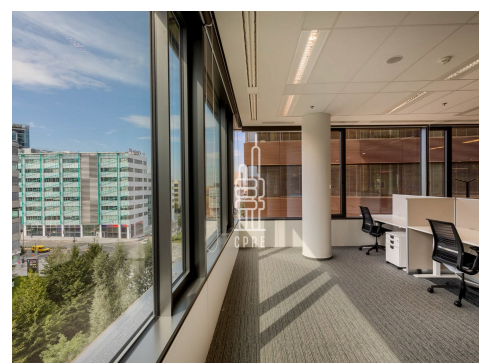

Pronájem kanceláře 1320 m²

Lokalita:

Praha 4, Za Brumlovkou 1559/5

Číslo nabídky: N162

Popis:

Neplatíte provizi

Dovolujeme si vám nabídnout kancelářské prostory o celkové výměře 1.270 m², které se nacházejí v nejnovějším objektu komplexu BB Centru.

Prostory se nacházejí ve 3. NP a dají se dispozičně upravit na přání budoucího nájemníka. Fotografie jsou ilustrační.

Budovu DELTA tvoří dvě samostatné budovy s velmi efektivním půdorysem ve tvaru dvou písmen H, které mohou být navíc na každém podlaží propojeny spojovací lávkou. Díky ní lze na jednom patře získat unikátní plochu dosahující až 4 530 m². V pěti podzemních podlažích je k dispozici 880 parkovacích stání pro nájemce i veřejnost. K dispozici jsou nájemcům střešní terasy s bohatou zelení a relaxačními zónami, kantýna a restaurace. Západní část budovy lemuje zelený pás s umělým říčním korytem, na jižní stranu objektu volně navazuje nově budovaný park Brumlovka.

Budova DELTA má vynikající dopravní dostupnost: autobusová zastávka (Vyskočilova) přímo před budovou (dvě zastávky od stanice metra C Budějovická a Kačerov), přímé napojení na Pražský okruh a dálnici D1.

Specifikace:

Zdvojené podlahy

Podlahové krabice

Zavěšené podhledy s integrovaným osvětlením

Klimatizace - chladící trámy / fan-coil jednotky

Sprinklery

Dvě reprezentativní recepcce

Přístup a ostraha 24 hodin, 365 dní v roce

Možnost zřízení zákaznického cetnra nebo showroomu v přízemí budovy

Cena:

18,25 EUR za m²/měsíc

Servisní poplatky 96 Kč/m² + 37 Kč/m² energie.

Energetická náročnost G