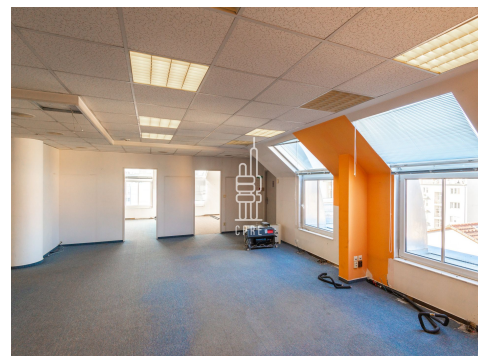

Pronájem kanceláře 208 m²

Lokalita:

Praha 7, Na Maninách 1040/14

Číslo nabídky: N1660

Popis:

Neplatíte provizi

Dovolujeme si vám nabídnout kancelářské prostory o velikosti 208 m², umístěné v 7.NP budovy Paramount v pražských Holešovicích.

Jednotka je dispozičně rozdělena na 6 samostatných kanceláří, malý open space a kuchyňku. Sociální zázemí je sdílené na patře.

Paramount Building je administrativní budova o 7 nadzemních podlažích, která nabízí až 6000 m² kancelářské plochy a 70 parkovacích stání v podzemních garážích. Běžné podlaží o velikosti 1044 m² je možné dělit od plochy 512 m². V budově funguje centrální recepce a ostraha, kanceláře jsou klimatizované a mají otevíratelná okna.

Budova je situována poblíž zastávky tramvaje Maniny, 10 min. od zastávky metra C - Holešovice a 5 min od zastávky metra B - Palmovka. Snadná dostupnost automobilem díky napojení na městský okruh a tunel Blanka.

Parking 2500 Kč/místo/měsíc + DPH.

Objekt nabízí i další jednotky. V této lokalitě Vám můžeme nabídnout i další komerční prostory - nechte si bezplatně zpracovat nabídku aktuálně dostupných prostor dle Vašeho zadání nebo navštivte naše webové stránky.

Cena:

330 Kč za m²/měsíc

Servisní poplatky 130 Kč/m²/měs. + DPH

Energetická náročnost G