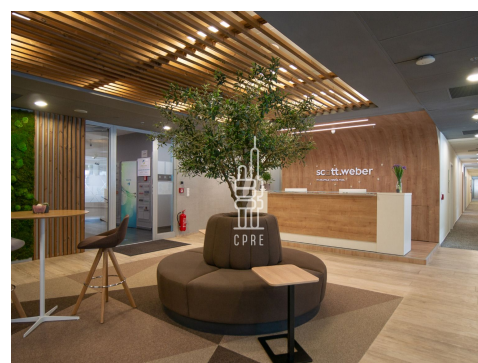

Pronájem vybavené kanceláře pro 2 osoby

Lokalita:

Praha 5, Radlická 3201/14

Číslo nabídky: N1664

Popis:

Neplatíte provizi

Business centrum Anděl Park nabízí plně vybavené kancelářské prostory včetně nábytku dle požadavků klienta, zavedeného internetu, úklidu, služeb recepce a copy centra. Klienti mohou využívat sdílených zasedacích místností a společných prostor s relaxačními a pracovními zónami, telefonními budkami nebo kavárnou s baristou. Možnost pronájmu kanceláří pro 1 až 20 osob. Pro větší firmy možnost pronájmu vlastních, plně vybavených kanceláří v odděleném prostoru s vlastním brandingem, zasedací místností a call boxy. Pro velké společnosti možnost pronájmu celého patra s plně zařízeným pracovním prostředím s veškerými službami. V budově je kolárna se sprchami, locker roomy a malé fitness centrum. Pro nájemce je k dispozici prostorná terasa ve vnitrobloku, vhodná jak pro relax, tak pro práci. Budova je skvěle dostupná automobilem i MHD. V blízkosti se nachází zastávka metra B - Anděl a mnoho tramvajových spojů. Okolí budovy poskytuje plnou občanskou vybavenost včetně mnoha kaváren, restaurací a dalších služeb v OC Nový Smíchov. Pronájem pracovního místa v coworkingu od 5000 Kč/měsíc. Pronájem kanceláře od 7500 Kč/osoba/měsíc. Pro aktuální nabídku nebo pro větší prostory nás prosím kontaktujte.