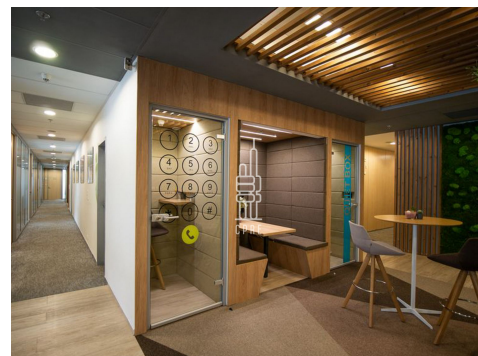

Pronájem vybavené kanceláře pro 2 osoby

Lokalita:

Praha 5, Radlická 3201/14

Číslo nabídky: N1664

Popis:

Neplatíte provizi

Business centrum Anděl Park nabízí plně vybavené kancelářské prostory včetně nábytku dle požadavků klienta, zavedeného internetu, úklidu, služeb recepce a copy centra. Klienti mohou využívat sdílených zasedacích místností a společných prostor s relaxačními a pracovními zónami, telefonními budkami nebo kavárnou s baristou. Možnost pronájmu kanceláří pro 1 až 20 osob. Pro větší firmy možnost pronájmu vlastních, plně vybavených kanceláří v odděleném prostoru s vlastním brandingem, zasedací místností a call boxy. Pro velké společnosti možnost pronájmu celého patra s plně zařízeným pracovním prostředím s veškerými službami. V budově je kolárna se sprchami, locker roomy a malé fitness centrum. Pro nájemce je k dispozici prostorná terasa ve vnitrobloku, vhodná jak pro relax, tak pro práci. Budova je skvěle dostupná automobilem i MHD. V blízkosti se nachází zastávka metra B - Anděl a mnoho tramvajových spojů. Okolí budovy poskytuje plnou občanskou vybavenost včetně mnoha kaváren, restaurací a dalších služeb v OC Nový Smíchov. Pronájem pracovního místa v coworkingu od 5000 Kč/měsíc. Pronájem kanceláře od 7500 Kč/osoba/měsíc. Pro aktuální nabídku nebo pro větší prostory nás prosím kontaktujte.