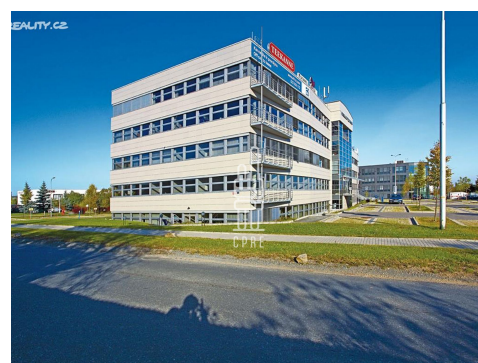

Pronájem kanceláře 362 m²

Lokalita:

Praha 13, K Hájům 1355/2a

Číslo nabídky: N1808

Popis:

Neplatíte provizi

Nabízíme vám k pronájmu kancelářské prostory o celkové výměře 362 m², které se nacházejí v lokalitě Prahy 5, v ul. K Hájům.

Prague Office Park je moderní kancelářská budova s recepcí, vlastním parkingem.

Objekt nabízí i další jednotky. V této lokalitě Vám můžeme nabídnout i další komerční prostory - nechte si bezplatně zpracovat nabídku aktuálně dostupných prostor dle Vašeho zadání nebo navštivte naše webové stránky.