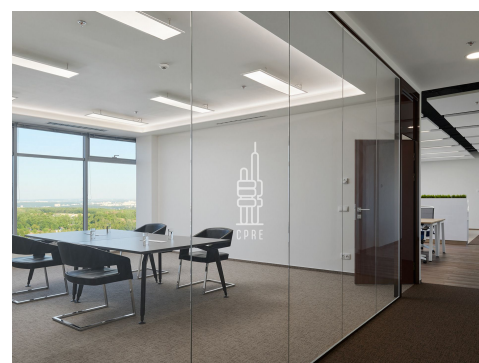

Pronájem kanceláře 649 m²

Lokalita:

Praha 13, Bucharova 1314/8

Číslo nabídky: N1813

Popis:

Neplatíte provizi

Dovolujeme si vám nabídnout moderní kancelářské prostory na 8. patře budovy s pěknými výhledy na Nové Butovice.

Prostory jsou rozděleny na velké množství malých a středně velkých kanceláří a velkou konferenční místnost až pro 44 osob, která je dělitelná mobilními příčkami až na 4 jednací místnosti. V prostorech jsou soukromé toalety, kuchyňka a serverovna.

Coral Office Park se skládá ze čtyř moderních kancelářských budov, které se nacházejí uprostřed krásně udržované zelené plochy v těsném sousedství stanice metra linky B Nové Butovice. Umístěn je jen několik minut cesty autem od Pražského okruhu a dálnice D5. Letiště Václava Havla je vzdálené jen 15 minut autem. Lokalita nabízí veškerý komfort - v těsné blízkosti je nákupní centrum Galerie Butovice, řada restaurací a kaváren, fitness, poliklinika, pošta.

Prostorné podzemní parkoviště Coral Office Parku disponuje myčkou aut a dobíjecími stanicemi pro elektromobily, samozřejmě je také dostatek návštěvnických míst.

Parking: 90 EUR/místo/měsíc + DPH

Objekt nabízí i další jednotky. V této lokalitě Vám můžeme nabídnout i další komerční prostory - nechte si bezplatně zpracovat nabídku aktuálně dostupných prostor dle Vašeho zadání nebo navštivte naše webové stránky.

Cena:

15,25 EUR za m²/měsíc

Servisní poplatky 160 Kč/m²/měsíc
+ DPH

Energetická náročnost G