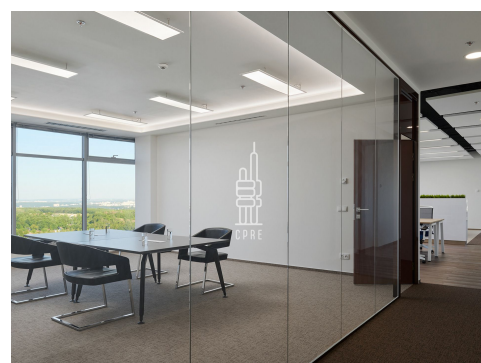

Pronájem kanceláře 649 m²

Lokalita:

Praha 13, Bucharova 1314/8

Číslo nabídky: N1813

Popis:

Neplatíte provizi

Dovolujeme si vám nabídnout moderní kancelářské prostory na 8. patře budovy s pěknými výhledy na Nové Butovice.

Prostory jsou rozděleny na velké množství malých a středně velkých kanceláří a velkou konferenční místnost až pro 44 osob, která je dělitelná mobilními příčkami až na 4 jednací místnosti. V prostorech jsou soukromé toalety, kuchyňka a serverovna.

Coral Office Park se skládá ze čtyř moderních kancelářských budov, které se nacházejí uprostřed krásně udržované zelené plochy v těsném sousedství stanice metra linky B Nové Butovice. Umístěn je jen několik minut cesty autem od Pražského okruhu a dálnice D5. Letiště Václava Havla je vzdálené jen 15 minut autem. Lokalita nabízí veškerý komfort - v těsné blízkosti je nákupní centrum Galerie Butovice, řada restaurací a kaváren, fitness, poliklinika, pošta.

Prostorné podzemní parkoviště Coral Office Parku disponuje myčkou aut a dobíjecími stanicemi pro elektromobily, samozřejmě je také dostatek návštěvnických míst.

Parking: 110 EUR/místo/měsíc + DPH

Objekt nabízí i další jednotky. V této lokalitě Vám můžeme nabídnout i další komerční prostory - nechte si bezplatně zpracovat nabídku aktuálně dostupných prostor dle Vašeho zadání nebo navštivte naše webové stránky.

Cena:

15,50 EUR za m²/měsíc

Servisní poplatky 140 Kč/m²/měsíc
+ DPH

Energetická náročnost G