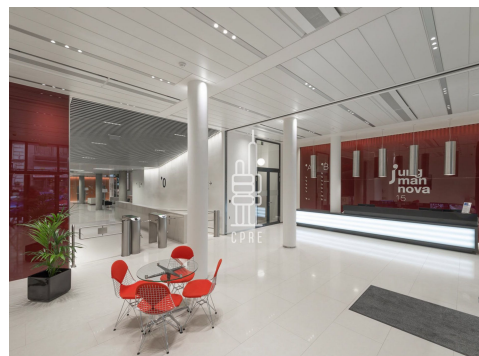

Pronájem obchodu 678 m² + terasa 40 m²

Lokalita:

Praha 1, Jungmannova 15/1

Číslo nabídky: N1817

Popis:

Neplatíte provizi

Nabízíme vám k pronájmu obchodní prostor o celkové velikosti 678 m² + terasa 40 m², které se nachází v centru Prahy 1, v ul. Jungmannova.

Prostory se nacházejí v přízemí moderního objektu. Dispozičně jsou rozděleny na kavárnu v přední části a cvičební sály v zadní části.

Prostor je možné rozdělit na dvě nezávislé jednotky.

Jungmannova 15 je moderní kancelářská budova se secesní fasádou, která nabízí až 7 000 m² kancelářských prostor. Exkluzivní kancelářské prostory propojují historický charakter budovy s moderními technologiemi.

Prémiová poloha v centru města s vynikající dostupností veřejné dopravy je další výhodou projektu. Nájemníci mohou těžit z jejího strategického umístění, které nabízí skvělou dostupnost, širokou škálu služeb a sídla mnoha úspěšných místních i nadnárodních společností.

Všechna patra v Jungmannova 15 nabízejí celulární a efektivní dispoziční otevřeného prostoru s vybaveným kuchyňským koutem a toaletami. Každé podlaží může být rozděleno až na tři jednotky, nebo může být plně využito jedním nájemcem.

Jungmannova 15 získala certifikát LEED Platinum.

Objekt nabízí i další jednotky. V této lokalitě Vám můžeme nabídnout i další komerční prostory - nechte si bezplatně zpracovat nabídku aktuálně dostupných prostor dle Vašeho zadání nebo navštivte naše webové stránky.

Fotografie prostoru jsou pouze ilustrační.

Cena:

19,50 EUR za m²/měsíc

Servisní poplatky 200 Kč/m²/měsíc
+ DPH