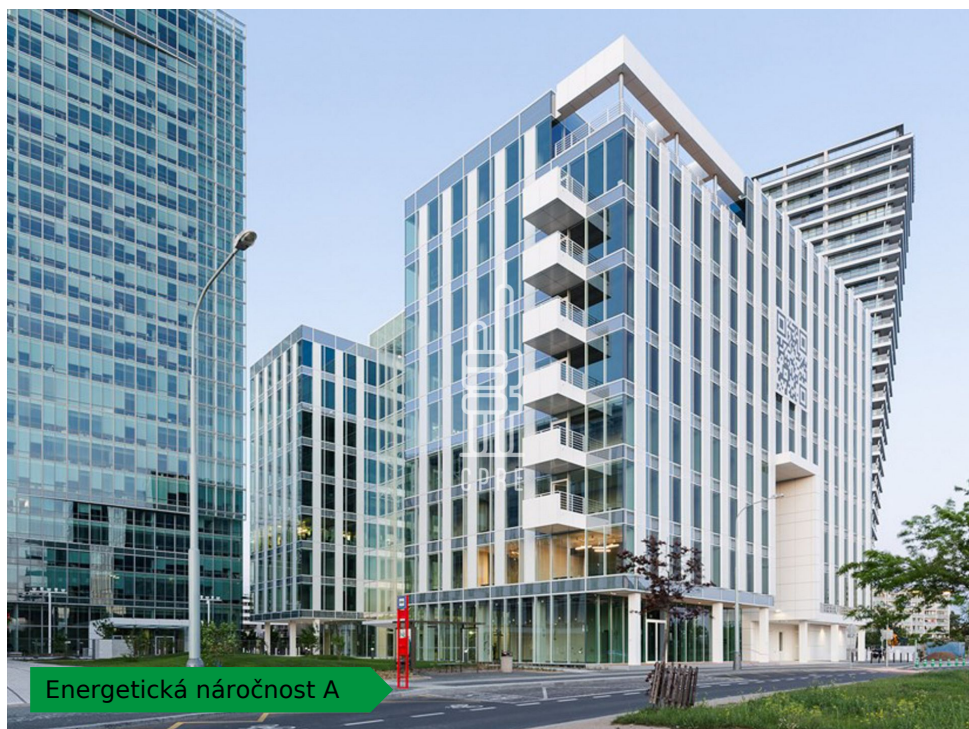

Pronájem vybavené kanceláře 120 m²

Lokalita:

Praha 4, Pujmanové 1753/10a

Číslo nabídky: N1851

Popis:

Business centrum Parkview nabízí kreativní pracovní prostory v designovém pojetí. Nachází se v těsné blízkosti historického středu města, v rušné oblasti Pankrác. Leží v hlavní business zóně Prahy 4, a tak je pro pražské podnikatele a profesionály mimořádně výhodným místem pro práci. Budova má efektní skleněnou fasádu, přes kterou do každé kanceláře, každého sdíleného pracovního prostoru a každé konferenční místnosti proudí přirozené denní světlo, jež pomáhá vytvářet opravdu inspirativní prostor. Díky praktickým službám, jako je výkonná síť Wi-Fi a možnost rezervovat zasedací místnosti online, zde můžete pracovat maximálně produktivně. A až přijde čas nadechnout se a nabrat další síly, můžete využít sdílenou střešní terasu. Ve společném prostoru v budově najdete prádelnu, kavárny a obchod se smíšeným zbožím. Pokud budete potřebovat cokoli dalšího, stačí nasednout na autobus nebo metro, které vás zaveze do centra města. Na zastávky je to odsud pár kroků. Z kanceláře snadno dojdete také do některé z mnoha zajímavých restaurací v okolí. K nejoblíbenějším podnikům s vynikající kuchyní patří Aureole Fusion Restaurant & Lounge. Po práci si můžete odpočinout třeba v blízkém Centrálním parku Pankrác nebo nakoupit v OC Arkády Pankrác. Kanceláře od 6090 Kč za osobu za měsíc. Pro aktuální nabídku nás kontaktujte.

Cena:

122 950 Kč za měsíc

Druh prostor

Kancelář

Cena

122 950,00 Kč za měsíc

Plocha prostor

120 m²

Číslo podlaží

2.

K nastěhování od

ihned

(Kalkulace cen má pouze orientační charakter)