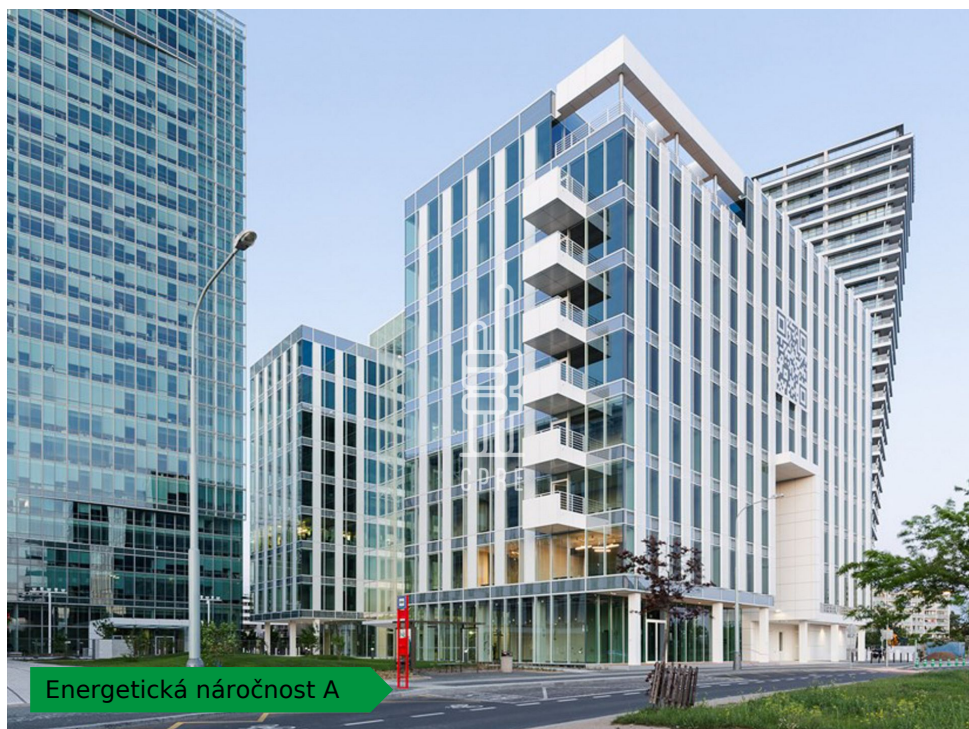

Pronájem vybavené kanceláře 120 m²

Lokalita:

Praha 4, Pujmanové 1753/10a

Číslo nabídky: N1851

Popis:

Business centrum Parkview nabízí kreativní pracovní prostory v designovém pojetí. Nachází se v těsné blízkosti historického středu města, v rušné oblasti Pankrác. Leží v hlavní business zóně Prahy 4, a tak je pro pražské podnikatele a profesionály mimořádně výhodným místem pro práci. Budova má efektní skleněnou fasádu, přes kterou do každé kanceláře, každého sdíleného pracovního prostoru a každé konferenční místnosti proudí přirozené denní světlo, jež pomáhá vytvářet opravdu inspirativní prostor. Díky praktickým službám, jako je výkonná síť Wi-Fi a možnost rezervovat zasedací místnosti online, zde můžete pracovat maximálně produktivně. A až přijde čas nadechnout se a nabrat další síly, můžete využít sdílenou střešní terasu. Ve společném prostoru v budově najdete prádelnu, kavárny a obchod se smíšeným zbožím. Pokud budete potřebovat cokoli dalšího, stačí nasednout na autobus nebo metro, které vás zaveze do centra města. Na zastávky je to odsud pár kroků. Z kanceláře snadno dojdete také do některé z mnoha zajímavých restaurací v okolí. K nejoblíbenějším podnikům s vynikající kuchyní patří Aureole Fusion Restaurant & Lounge. Po práci si můžete odpočinout třeba v blízkém Centrálním parku Pankrác nebo nakoupit v OC Arkády Pankrác. Kanceláře od 6090 Kč za osobu za měsíc. Pro aktuální nabídku nás kontaktujte.