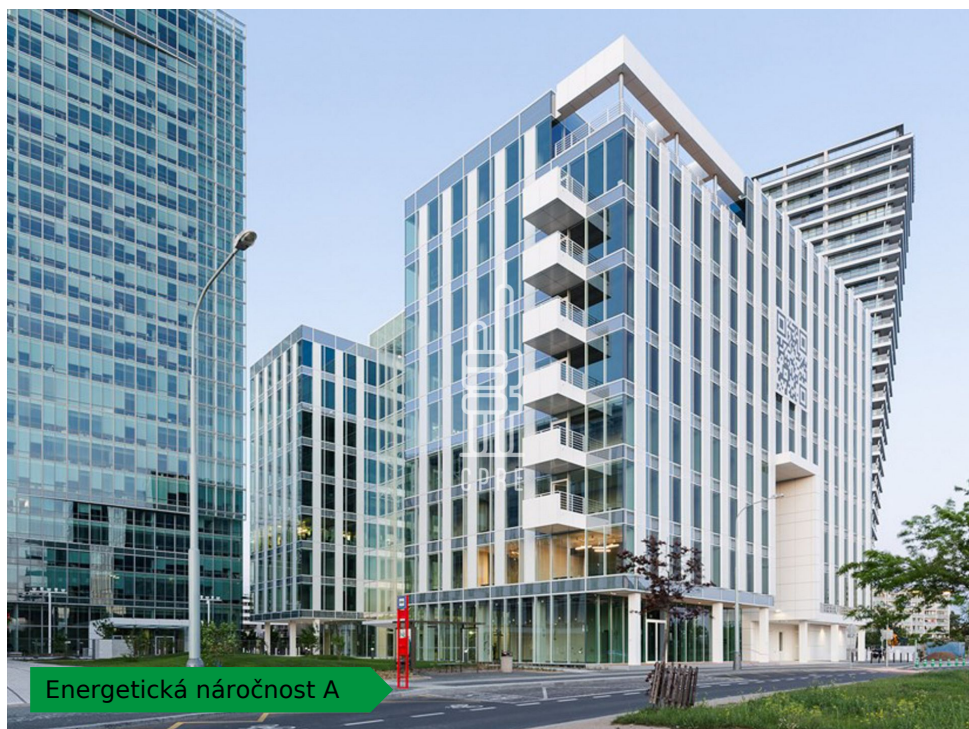

Pronájem vybavené kanceláře 75 m²

Lokalita:

Praha 4, Pujmanové 1753/10a

Číslo nabídky: N1852

Popis:

Business centrum Parkview nabízí kreativní pracovní prostory v designovém pojetí. Nachází se v těsné blízkosti historického středu města, v rušné oblasti Pankrác. Leží v hlavní business zóně Prahy 4, a tak je pro pražské podnikatele a profesionály mimořádně výhodným místem pro práci. Budova má efektní skleněnou fasádu, přes kterou do každé kanceláře, každého sdíleného pracovního prostoru a každé konferenční místnosti proudí přirozené denní světlo, jež pomáhá vytvářet opravdu inspirativní prostor. Díky praktickým službám, jako je výkonná síť Wi-Fi a možnost rezervovat zasedací místnosti online, zde můžete pracovat maximálně produktivně. A až přijde čas nadechnout se a nabrat další síly, můžete využít sdílenou střešní terasu. Ve společném prostoru v budově najdete prádelnu, kavárny a obchod se smíšeným zbožím. Pokud budete potřebovat cokoli dalšího, stačí nasednout na autobus nebo metro, které vás zaveze do centra města. Na zastávky je to odsud pár kroků. Z kanceláře snadno dojdete také do některé z mnoha zajímavých restaurací v okolí. K nejoblíbenějším podnikům s vynikající kuchyní patří Aureole Fusion Restaurant & Lounge. Po práci si můžete odpočinout třeba v blízkém Centrálním parku Pankrác nebo nakoupit v OC Arkády Pankrác. Kanceláře od 6090 Kč za osobu za měsíc. Pro aktuální nabídku nás kontaktujte.