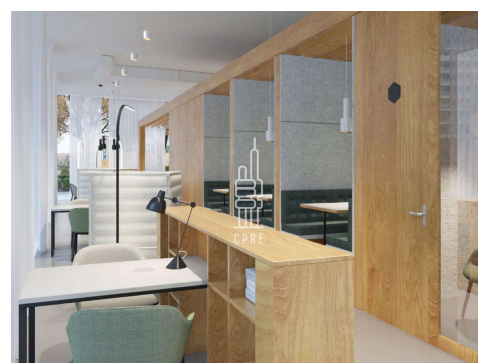

Pronájem vybavené kanceláře 75 m²

Lokalita:

Praha 4, Pujmanové 1753/10a

Číslo nabídky: N1852

Popis:

Business centrum Parkview nabízí kreativní pracovní prostory v designovém pojetí. Nachází se v těsné blízkosti historického středu města, v rušné oblasti Pankrác. Leží v hlavní business zóně Prahy 4, a tak je pro pražské podnikatele a profesionály mimořádně výhodným místem pro práci. Budova má efektní skleněnou fasádu, přes kterou do každé kanceláře, každého sdíleného pracovního prostoru a každé konferenční místnosti proudí přirozené denní světlo, jež pomáhá vytvářet opravdu inspirativní prostor. Díky praktickým službám, jako je výkonná síť Wi-Fi a možnost rezervovat zasedací místnosti online, zde můžete pracovat maximálně produktivně. A až přijde čas nadechnout se a nabrat další síly, můžete využít sdílenou střešní terasu. Ve společném prostoru v budově najdete prádelnu, kavárny a obchod se smíšeným zbožím. Pokud budete potřebovat cokoli dalšího, stačí nasednout na autobus nebo metro, které vás zaveze do centra města. Na zastávky je to odsud pár kroků. Z kanceláře snadno dojdete také do některé z mnoha zajímavých restaurací v okolí. K nejoblíbenějším podnikům s vynikající kuchyní patří Aureole Fusion Restaurant & Lounge. Po práci si můžete odpočinout třeba v blízkém Centrálním parku Pankrác nebo nakoupit v OC Arkády Pankrác. Kanceláře od 6090 Kč za osobu za měsíc. Pro aktuální nabídku nás kontaktujte.