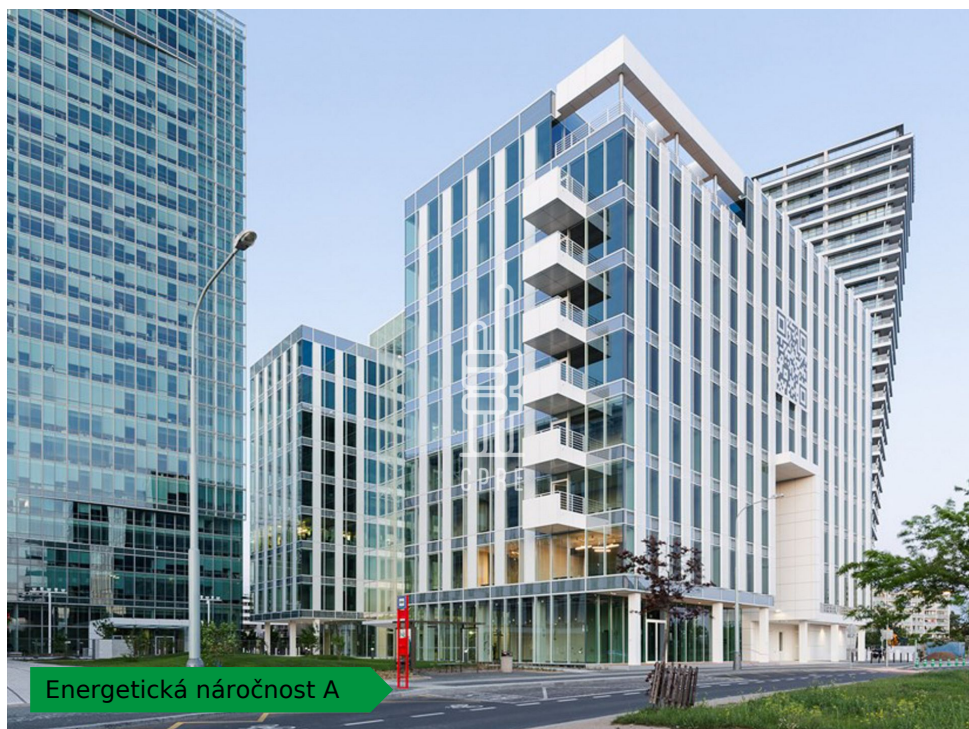

Pronájem vybavené kanceláře 10 m²

Lokalita:

Praha 4, Pujmanové 1753/10a

Číslo nabídky: N1853

Popis:

Business centrum Parkview nabízí kreativní pracovní prostory v designovém pojetí. Nachází se v těsné blízkosti historického středu města, v rušné oblasti Pankrác. Leží v hlavní business zóně Prahy 4, a tak je pro pražské podnikatele a profesionály mimořádně výhodným místem pro práci. Budova má efektní skleněnou fasádu, přes kterou do každé kanceláře, každého sdíleného pracovního prostoru a každé konferenční místnosti proudí přirozené denní světlo, jež pomáhá vytvářet opravdu inspirativní prostor. Díky praktickým službám, jako je výkonná síť Wi-Fi a možnost rezervovat zasedací místnosti online, zde můžete pracovat maximálně produktivně. A až přijde čas nadechnout se a nabrat další síly, můžete využít sdílenou střešní terasu. Ve společném prostoru v budově najdete prádelnu, kavárny a obchod se smíšeným zbožím. Pokud budete potřebovat cokoli dalšího, stačí nasednout na autobus nebo metro, které vás zaveze do centra města. Na zastávky je to odsud pár kroků. Z kanceláře snadno dojdete také do některé z mnoha zajímavých restaurací v okolí. K nejoblíbenějším podnikům s vynikající kuchyní patří Aureole Fusion Restaurant & Lounge. Po práci si můžete odpočinout třeba v blízkém Centrálním parku Pankrác nebo nakoupit v OC Arkády Pankrác. Kanceláře od 6090 Kč za osobu za měsíc. Pro aktuální nabídku nás kontaktujte.