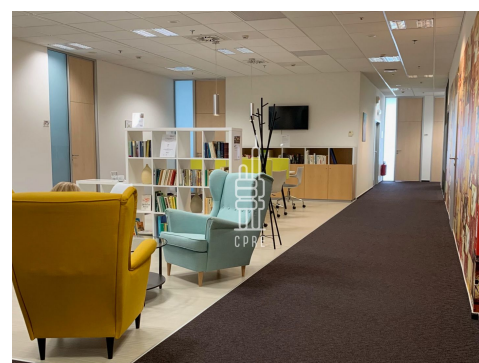

Pronájem vybavené kanceláře 75 m²

Lokalita:

Praha 4, Na strži

Číslo nabídky: N1854

Popis:

Neplatíte provizi

Business centrum City Empiria se nachází ve vysokopodlažní budově, která se svými 104 metry patří mezi dominanty pražské čtvrti Pankrác. Centrum nabízí plně vybavené kancelářské prostory včetně nábytku dle požadavků klienta, zavedeného internetu, úklidu, služeb recepce a copy centra. Klienti mohou využívat sdílených zasedacích místností a společných prostor s relaxačními a pracovními zónami, telefonními budkami nebo plně vybavené kuchyňky. Nachází se v bezprostřední blízkosti pražské magistrály s přímým napojením na dálnici D1 a vynikající konektivitou i na ostatní pražské výpadovky. Snadnou dostupnost centra zajišťuje magistrála a také stále se rozšiřující trasa C metra. Lokalita má vynikající infrastrukturu se snadným (a v Praze většinou spíše problematickým) parkováním, s množstvím gastronomických, hotelových a jiných služeb. V bezprostřední blízkosti budovy se nachází OC Arkády Pankrác se skvělou nabídkou služeb, několik fitness center a rozlehlý Central Park Pankrác vhodný pro relaxaci. Kancelářské prostory od 5650 Kč za osobu za měsíc. Pro aktuální nabídku nás kontaktujte.