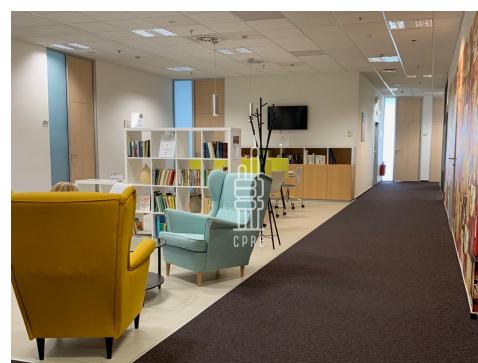

Pronájem vybavené kanceláře 75 m²

Lokalita:

Praha 4, Na strži

Číslo nabídky: N1854

Popis:

Neplatíte provizi

Business centrum City Empiria se nachází ve vysokopodlažní budově, která se svými 104 metry patří mezi dominanty pražské čtvrti Pankrác. Centrum nabízí plně vybavené kancelářské prostory včetně nábytku dle požadavků klienta, zavedeného internetu, úklidu, služeb recepce a copy centra. Klienti mohou využívat sdílených zasedacích místností a společných prostor s relaxačními a pracovními zónami, telefonními budkami nebo plně vybavené kuchyňky. Nachází se v bezprostřední blízkosti pražské magistrály s přímým napojením na dálnici D1 a vynikající konektivitou i na ostatní pražské výpadovky. Snadnou dostupnost centra zajišťuje magistrála a také stále se rozšiřující trasa C metra. Lokalita má vynikající infrastrukturu se snadným (a v Praze většinou spíše problematickým) parkováním, s množstvím gastronomických, hotelových a jiných služeb. V bezprostřední blízkosti budovy se nachází OC Arkády Pankrác se skvělou nabídkou služeb, několik fitness center a rozlehlý Central Park Pankrác vhodný pro relaxaci. Kancelářské prostory od 5650 Kč za osobu za měsíc. Pro aktuální nabídku nás kontaktujte.

Cena:

18 780 Kč za měsíc

Energetická náročnost G

Druh prostor	Kancelář	Cena	18 780,00 Kč za měsíc
Plocha prostor	75 m²	Číslo podlaží	5.
K nastěhování od	ihned		

(Kalkulace cen má pouze orientační charakter)