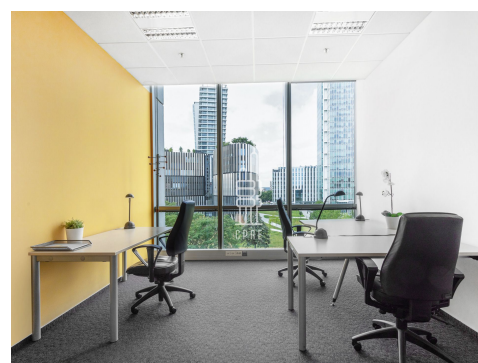

Pronájem vybavené kanceláře 90 m²

Lokalita:

Praha 4, Na strži

Číslo nabídky: N1855

Popis:

Neplatíte provizi

Neplatíte provizi

Business centrum City Empiria se nachází ve vysokopodlažní budově, která se svými 104 metry patří mezi dominanty pražské čtvrti Pankrác. Centrum nabízí plně vybavené kancelářské prostory včetně nábytku dle požadavků klienta, zavedeného internetu, úklidu, služeb recepce a copy centra. Klienti mohou využívat sdílených zasedacích místností a společných prostor s relaxačními a pracovními zónami, telefonními budkami nebo plně vybavené kuchyňky. Nachází se v bezprostřední blízkosti pražské magistrály s přímým napojením na dálnici D1 a vynikající konektivitou i na ostatní pražské výpadovky. Snadnou dostupnost centra zajišťuje magistrála a také stále se rozšiřující trasa C metra. Lokalita má vynikající infrastrukturu se snadným (a v Praze většinou spíše problematickým) parkováním, s množstvím gastronomických, hotelových a jiných služeb. V bezprostřední blízkosti budovy se nachází OC Arkády Pankrác se skvělou nabídkou služeb, několik fitness center a rozlehlý Central Park Pankrác vhodný pro relaxaci. Kancelářské prostory od 5650 Kč za osobu za měsíc. Pro aktuální nabídku nás kontaktujte.