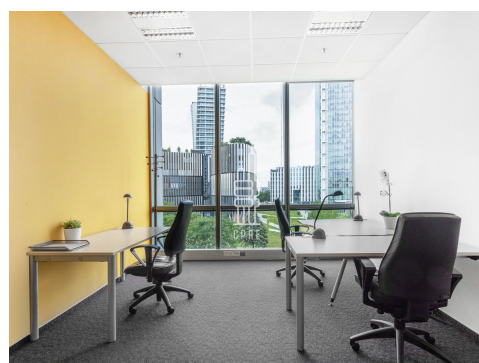

Pronájem vybavené kanceláře 90 m²

Lokalita:

Praha 4, Na strži

Číslo nabídky: N1855

Popis:

Neplatíte provizi

Neplatíte provizi

Business centrum City Empiria se nachází ve vysokopodlažní budově, která se svými 104 metry patří mezi dominanty pražské čtvrti Pankrác. Centrum nabízí plně vybavené kancelářské prostory včetně nábytku dle požadavků klienta, zavedeného internetu, úklidu, služeb recepce a copy centra. Klienti mohou využívat sdílených zasedacích místností a společných prostor s relaxačními a pracovními zónami, telefonními budkami nebo plně vybavené kuchyňky. Nachází se v bezprostřední blízkosti pražské magistrály s přímým napojením na dálnici D1 a vynikající konektivitou i na ostatní pražské výpadovky. Snadnou dostupnost centra zajišťuje magistrála a také stále se rozšiřující trasa C metra. Lokalita má vynikající infrastrukturu se snadným (a v Praze většinou spíše problematickým) parkováním, s množstvím gastronomických, hotelových a jiných služeb. V bezprostřední blízkosti budovy se nachází OC Arkády Pankrác se skvělou nabídkou služeb, několik fitness center a rozlehlý Central Park Pankrác vhodný pro relaxaci. Kancelářské prostory od 5650 Kč za osobu za měsíc. Pro aktuální nabídku nás kontaktujte.