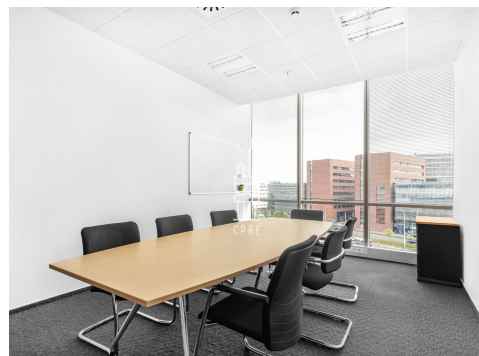

Pronájem vybavené kanceláře 90 m²

Lokalita:

Praha 4, Na strži

Číslo nabídky: N1855

Popis:

Neplatíte provizi

Neplatíte provizi

Business centrum City Empiria se nachází ve vysokopodlažní budově, která se svými 104 metry patří mezi dominanty pražské čtvrti Pankrác. Centrum nabízí plně vybavené kancelářské prostory včetně nábytku dle požadavků klienta, zavedeného internetu, úklidu, služeb recepce a copy centra. Klienti mohou využívat sdílených zasedacích místností a společných prostor s relaxačními a pracovními zónami, telefonními budkami nebo plně vybavené kuchyňky. Nachází se v bezprostřední blízkosti pražské magistrály s přímým napojením na dálnici D1 a vynikající konektivitou i na ostatní pražské výpadovky. Snadnou dostupnost centra zajišťuje magistrála a také stále se rozšiřující trasa C metra. Lokalita má vynikající infrastrukturu se snadným (a v Praze většinou spíše problematickým) parkováním, s množstvím gastronomických, hotelových a jiných služeb. V bezprostřední blízkosti budovy se nachází OC Arkády Pankrác se skvělou nabídkou služeb, několik fitness center a rozlehlý Central Park Pankrác vhodný pro relaxaci. Kancelářské prostory od 5650 Kč za osobu za měsíc. Pro aktuální nabídku nás kontaktujte.