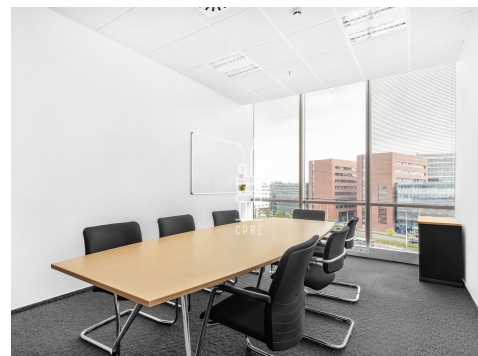

Pronájem vybavené kanceláře 90 m²

Lokalita:

Praha 4, Na strži

Číslo nabídky: N1855

Popis:

Neplatíte provizi

Neplatíte provizi

Business centrum City Empiria se nachází ve vysokopodlažní budově, která se svými 104 metry patří mezi dominanty pražské čtvrti Pankrác. Centrum nabízí plně vybavené kancelářské prostory včetně nábytku dle požadavků klienta, zavedeného internetu, úklidu, služeb recepce a copy centra. Klienti mohou využívat sdílených zasedacích místností a společných prostor s relaxačními a pracovními zónami, telefonními budkami nebo plně vybavené kuchyňky. Nachází se v bezprostřední blízkosti pražské magistrály s přímým napojením na dálnici D1 a vynikající konektivitou i na ostatní pražské výpadovky. Snadnou dostupnost centra zajišťuje magistrála a také stále se rozšiřující trasa C metra. Lokalita má vynikající infrastrukturu se snadným (a v Praze většinou spíše problematickým) parkováním, s množstvím gastronomických, hotelových a jiných služeb. V bezprostřední blízkosti budovy se nachází OC Arkády Pankrác se skvělou nabídkou služeb, několik fitness center a rozlehlý Central Park Pankrác vhodný pro relaxaci. Kancelářské prostory od 5650 Kč za osobu za měsíc. Pro aktuální nabídku nás kontaktujte.

Cena:

48 150 Kč za měsíc

Energetická náročnost G

Druh prostor	Kancelář	Cena	48 150,00 Kč za měsíc
Plocha prostor	90 m²	Číslo podlaží	5.
K nastěhování od	ihned		

(Kalkulace cen má pouze orientační charakter)