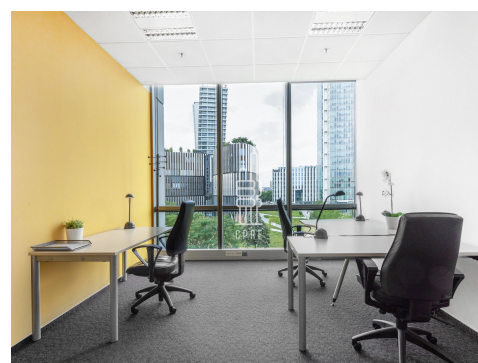

Pronájem vybavené kanceláře 90 m²

Lokalita:

Praha 4, Na strži

Číslo nabídky: N1855

Popis:

Neplatíte provizi

Neplatíte provizi

Business centrum City Empiria se nachází ve vysokopodlažní budově, která se svými 104 metry patří mezi dominanty pražské čtvrti Pankrác. Centrum nabízí plně vybavené kancelářské prostory včetně nábytku dle požadavků klienta, zavedeného internetu, úklidu, služeb recepce a copy centra. Klienti mohou využívat sdílených zasedacích místností a společných prostor s relaxačními a pracovními zónami, telefonními budkami nebo plně vybavené kuchyňky. Nachází se v bezprostřední blízkosti pražské magistrály s přímým napojením na dálnici D1 a vynikající konektivitou i na ostatní pražské výpadovky. Snadnou dostupnost centra zajišťuje magistrála a také stále se rozšiřující trasa C metra. Lokalita má vynikající infrastrukturu se snadným (a v Praze většinou spíše problematickým) parkováním, s množstvím gastronomických, hotelových a jiných služeb. V bezprostřední blízkosti budovy se nachází OC Arkády Pankrác se skvělou nabídkou služeb, několik fitness center a rozlehlý Central Park Pankrác vhodný pro relaxaci. Kancelářské prostory od 5650 Kč za osobu za měsíc. Pro aktuální nabídku nás kontaktujte.

Cena:

48 150 Kč za měsíc

Energetická náročnost G

Druh prostor	Kancelář	Cena	48 150,00 Kč za měsíc
Plocha prostor	90 m²	Číslo podlaží	5.
K nastěhování od	ihned		

(Kalkulace cen má pouze orientační charakter)