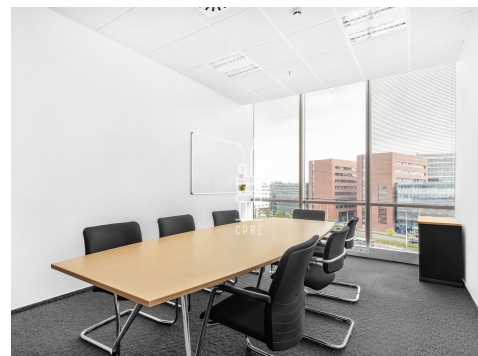

Pronájem vybavené kanceláře 90 m²

Lokalita:

Praha 4, Na strži

Číslo nabídky: N1855

Popis:

Neplatíte provizi

Neplatíte provizi

Business centrum City Empiria se nachází ve vysokopodlažní budově, která se svými 104 metry patří mezi dominanty pražské čtvrti Pankrác. Centrum nabízí plně vybavené kancelářské prostory včetně nábytku dle požadavků klienta, zavedeného internetu, úklidu, služeb recepce a copy centra. Klienti mohou využívat sdílených zasedacích místností a společných prostor s relaxačními a pracovními zónami, telefonními budkami nebo plně vybavené kuchyňky. Nachází se v bezprostřední blízkosti pražské magistrály s přímým napojením na dálnici D1 a vynikající konektivitou i na ostatní pražské výpadovky. Snadnou dostupnost centra zajišťuje magistrála a také stále se rozšiřující trasa C metra. Lokalita má vynikající infrastrukturu se snadným (a v Praze většinou spíše problematickým) parkováním, s množstvím gastronomických, hotelových a jiných služeb. V bezprostřední blízkosti budovy se nachází OC Arkády Pankrác se skvělou nabídkou služeb, několik fitness center a rozlehlý Central Park Pankrác vhodný pro relaxaci. Kancelářské prostory od 5650 Kč za osobu za měsíc. Pro aktuální nabídku nás kontaktujte.