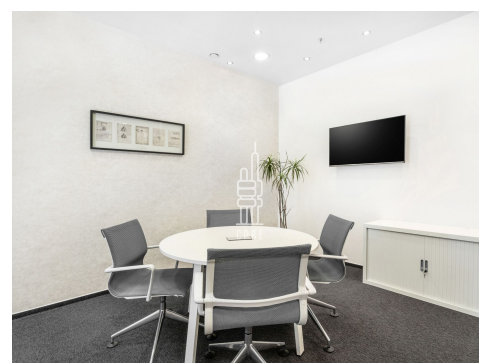

Pronájem vybavené kanceláře 60 m²

Lokalita:

Praha 4, Na strži 1702/65

Číslo nabídky: N1856

Popis:

Neplatíte provizi

Business centrum City Empiria se nachází ve vysokopodlažní budově, která se svými 104 metry patří mezi dominanty pražské čtvrti Pankrác. Centrum nabízí plně vybavené kancelářské prostory včetně nábytku dle požadavků klienta, zavedeného internetu, úklidu, služeb recepce a copy centra. Klienti mohou využívat sdílených zasedacích místností a společných prostor s relaxačními a pracovními zónami, telefonními budkami nebo plně vybavené kuchyňky. Nachází se v bezprostřední blízkosti pražské magistrály s přímým napojením na dálnici D1 a vynikající konektivitou i na ostatní pražské výpadovky. Snadnou dostupnost centra zajišťuje magistrála a také stále se rozšiřující trasa C metra. Lokalita má vynikající infrastrukturu se snadným (a v Praze většinou spíše problematickým) parkováním, s množstvím gastronomických, hotelových a jiných služeb. V bezprostřední blízkosti budovy se nachází OC Arkády Pankrác se skvělou nabídkou služeb, několik fitness center a rozlehlý Central Park Pankrác vhodný pro relaxaci. Kancelářské prostory od 5650 Kč za osobu za měsíc. Pro aktuální nabídku nás kontaktujte.