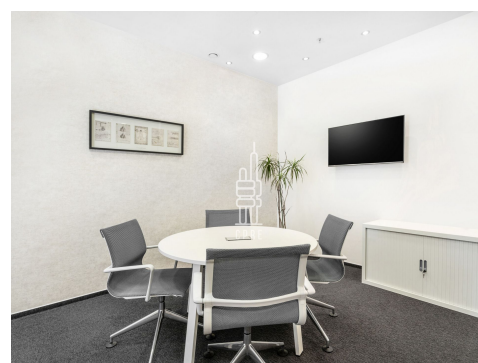

Pronájem vybavené kanceláře 60 m²

**Lokalita:**

Praha 4, Na strži 1702/65

Číslo nabídky: N1856**Popis:****Neplatíte provizi**

Business centrum City Empiria se nachází ve vysokopodlažní budově, která se svými 104 metry patří mezi dominanty pražské čtvrti Pankrác. Centrum nabízí plně vybavené kancelářské prostory včetně nábytku dle požadavků klienta, zavedeného internetu, úklidu, služeb recepce a copy centra. Klienti mohou využívat sdílených zasedacích místností a společných prostor s relaxačními a pracovními zónami, telefonními budkami nebo plně vybavené kuchyňky. Nachází se v bezprostřední blízkosti pražské magistrály s přímým napojením na dálnici D1 a vynikající konektivitou i na ostatní pražské výpadovky. Snadnou dostupnost centra zajišťuje magistrála a také stále se rozšiřující trasa C metra. Lokalita má vynikající infrastrukturu se snadným (a v Praze většinou spíše problematickým) parkováním, s množstvím gastronomických, hotelových a jiných služeb. V bezprostřední blízkosti budovy se nachází OC Arkády Pankrác se skvělou nabídkou služeb, několik fitness center a rozlehlý Central Park Pankrác vhodný pro relaxaci. Kancelářské prostory od 5650 Kč za osobu za měsíc. Pro aktuální nabídku nás kontaktujte.