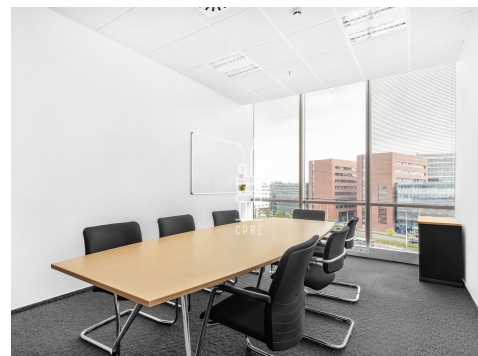

Pronájem vybavené kanceláře 60 m²

**Lokalita:**

Praha 4, Na strži 1702/65

Číslo nabídky: N1856**Popis:****Neplatíte provizi**

Business centrum City Empiria se nachází ve vysokopodlažní budově, která se svými 104 metry patří mezi dominanty pražské čtvrti Pankrác. Centrum nabízí plně vybavené kancelářské prostory včetně nábytku dle požadavků klienta, zavedeného internetu, úklidu, služeb recepce a copy centra. Klienti mohou využívat sdílených zasedacích místností a společných prostor s relaxačními a pracovními zónami, telefonními budkami nebo plně vybavené kuchyňky. Nachází se v bezprostřední blízkosti pražské magistrály s přímým napojením na dálnici D1 a vynikající konektivitou i na ostatní pražské výpadovky. Snadnou dostupnost centra zajišťuje magistrála a také stále se rozšiřující trasa C metra. Lokalita má vynikající infrastrukturu se snadným (a v Praze většinou spíše problematickým) parkováním, s množstvím gastronomických, hotelových a jiných služeb. V bezprostřední blízkosti budovy se nachází OC Arkády Pankrác se skvělou nabídkou služeb, několik fitness center a rozlehlý Central Park Pankrác vhodný pro relaxaci. Kancelářské prostory od 5650 Kč za osobu za měsíc. Pro aktuální nabídku nás kontaktujte.