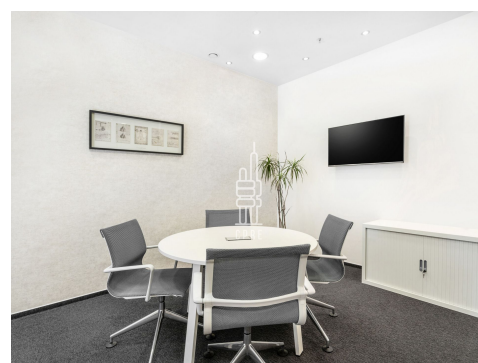

Pronájem vybavené kanceláře 60 m²

Lokalita:

Praha 4, Na strži 1702/65

Číslo nabídky: N1856

Popis:

Neplatíte provizi

Business centrum City Empiria se nachází ve vysokopodlažní budově, která se svými 104 metry patří mezi dominanty pražské čtvrti Pankrác. Centrum nabízí plně vybavené kancelářské prostory včetně nábytku dle požadavků klienta, zavedeného internetu, úklidu, služeb recepce a copy centra. Klienti mohou využívat sdílených zasedacích místností a společných prostor s relaxačními a pracovními zónami, telefonními budkami nebo plně vybavené kuchyňky. Nachází se v bezprostřední blízkosti pražské magistrály s přímým napojením na dálnici D1 a vynikající konektivitou i na ostatní pražské výpadovky. Snadnou dostupnost centra zajišťuje magistrála a také stále se rozšiřující trasa C metra. Lokalita má vynikající infrastrukturu se snadným (a v Praze většinou spíše problematickým) parkováním, s množstvím gastronomických, hotelových a jiných služeb. V bezprostřední blízkosti budovy se nachází OC Arkády Pankrác se skvělou nabídkou služeb, několik fitness center a rozlehlý Central Park Pankrác vhodný pro relaxaci. Kancelářské prostory od 5650 Kč za osobu za měsíc. Pro aktuální nabídku nás kontaktujte.

Cena:

16 330 Kč za měsíc

Energetická náročnost G

Druh prostor

Kancelář

Cena

16 330,00 Kč za měsíc

Plocha prostor

60 m²

Číslo podlaží

5.

K nastěhování od

ihned

(Kalkulace cen má pouze orientační charakter)