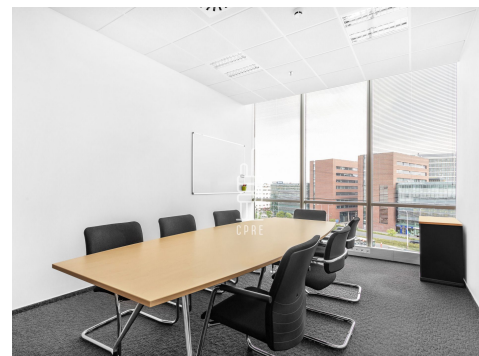

Pronájem vybavené kanceláře 60 m²

Lokalita:

Praha 4, Na strži 1702/65

Číslo nabídky: N1856

Popis:

Neplatíte provizi

Business centrum City Empiria se nachází ve vysokopodlažní budově, která se svými 104 metry patří mezi dominanty pražské čtvrti Pankrác. Centrum nabízí plně vybavené kancelářské prostory včetně nábytku dle požadavků klienta, zavedeného internetu, úklidu, služeb recepce a copy centra. Klienti mohou využívat sdílených zasedacích místností a společných prostor s relaxačními a pracovními zónami, telefonními budkami nebo plně vybavené kuchyňky. Nachází se v bezprostřední blízkosti pražské magistrály s přímým napojením na dálnici D1 a vynikající konektivitou i na ostatní pražské výpadovky. Snadnou dostupnost centra zajišťuje magistrála a také stále se rozšiřující trasa C metra. Lokalita má vynikající infrastrukturu se snadným (a v Praze většinou spíše problematickým) parkováním, s množstvím gastronomických, hotelových a jiných služeb. V bezprostřední blízkosti budovy se nachází OC Arkády Pankrác se skvělou nabídkou služeb, několik fitness center a rozlehlý Central Park Pankrác vhodný pro relaxaci. Kancelářské prostory od 5650 Kč za osobu za měsíc. Pro aktuální nabídku nás kontaktujte.