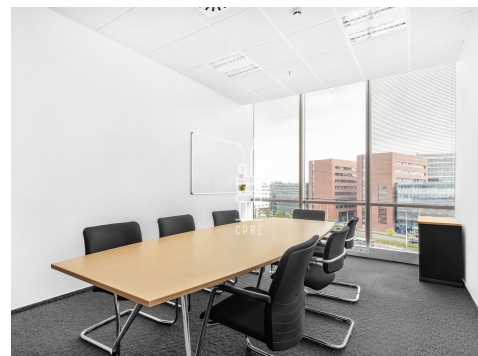

Pronájem vybavené kanceláře 60 m²

Lokalita:

Praha 4, Na strži 1702/65

Číslo nabídky: N1856

Popis:

Neplatíte provizi

Business centrum City Empiria se nachází ve vysokopodlažní budově, která se svými 104 metry patří mezi dominanty pražské čtvrti Pankrác. Centrum nabízí plně vybavené kancelářské prostory včetně nábytku dle požadavků klienta, zavedeného internetu, úklidu, služeb recepce a copy centra. Klienti mohou využívat sdílených zasedacích místností a společných prostor s relaxačními a pracovními zónami, telefonními budkami nebo plně vybavené kuchyňky. Nachází se v bezprostřední blízkosti pražské magistrály s přímým napojením na dálnici D1 a vynikající konektivitou i na ostatní pražské výpadovky. Snadnou dostupnost centra zajišťuje magistrála a také stále se rozšiřující trasa C metra. Lokalita má vynikající infrastrukturu se snadným (a v Praze většinou spíše problematickým) parkováním, s množstvím gastronomických, hotelových a jiných služeb. V bezprostřední blízkosti budovy se nachází OC Arkády Pankrác se skvělou nabídkou služeb, několik fitness center a rozlehlý Central Park Pankrác vhodný pro relaxaci. Kancelářské prostory od 5650 Kč za osobu za měsíc. Pro aktuální nabídku nás kontaktujte.

Cena:

16 330 Kč za měsíc

Energetická náročnost G

Druh prostor

Kancelář

Cena

16 330,00 Kč za měsíc

Plocha prostor

60 m²

Číslo podlaží

5.

K nastěhování od

ihned

(Kalkulace cen má pouze orientační charakter)