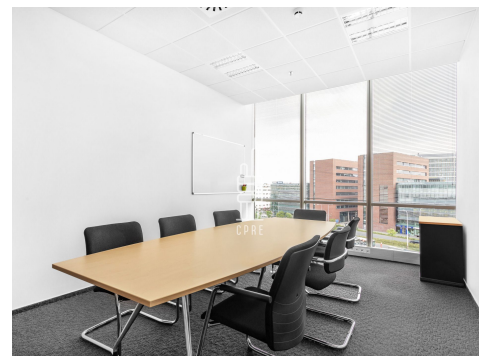

Pronájem vybavené kanceláře 50 m²

Lokalita:

Praha 4, Na strži

Číslo nabídky: N1857

Popis:

Neplatíte provizi

Business centrum City Empiria se nachází ve vysokopodlažní budově, která se svými 104 metry patří mezi dominanty pražské čtvrti Pankrác. Centrum nabízí plně vybavené kancelářské prostory včetně nábytku dle požadavků klienta, zavedeného internetu, úklidu, služeb recepce a copy centra. Klienti mohou využívat sdílených zasedacích místností a společných prostor s relaxačními a pracovními zónami, telefonními budkami nebo plně vybavené kuchyňky. Nachází se v bezprostřední blízkosti pražské magistrály s přímým napojením na dálnici D1 a vynikající konektivitou i na ostatní pražské výpadovky. Snadnou dostupnost centra zajišťuje magistrála a také stále se rozšiřující trasa C metra. Lokalita má vynikající infrastrukturu se snadným (a v Praze většinou spíše problematickým) parkováním, s množstvím gastronomických, hotelových a jiných služeb. V bezprostřední blízkosti budovy se nachází OC Arkády Pankrác se skvělou nabídkou služeb, několik fitness center a rozlehlý Central Park Pankrác vhodný pro relaxaci. Kancelářské prostory od 5650 Kč za osobu za měsíc. Pro aktuální nabídku nás kontaktujte.

Cena:

8 110 Kč za měsíc

Energetická náročnost G

Druh prostor

Kancelář

Cena

8 110,00 Kč za měsíc

Plocha prostor

50 m²

Číslo podlaží

5.

K nastěhování od

ihned

(Kalkulace cen má pouze orientační charakter)