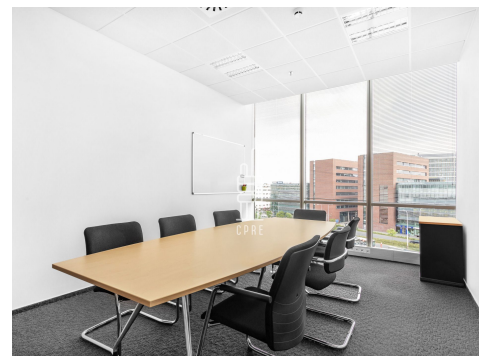

Pronájem vybavené kanceláře 50 m²

Lokalita:

Praha 4, Na strži

Číslo nabídky: N1857

Popis:

Neplatíte provizi

Business centrum City Empiria se nachází ve vysokopodlažní budově, která se svými 104 metry patří mezi dominanty pražské čtvrti Pankrác. Centrum nabízí plně vybavené kancelářské prostory včetně nábytku dle požadavků klienta, zavedeného internetu, úklidu, služeb recepce a copy centra. Klienti mohou využívat sdílených zasedacích místností a společných prostor s relaxačními a pracovními zónami, telefonními budkami nebo plně vybavené kuchyňky. Nachází se v bezprostřední blízkosti pražské magistrály s přímým napojením na dálnici D1 a vynikající konektivitou i na ostatní pražské výpadovky. Snadnou dostupnost centra zajišťuje magistrála a také stále se rozšiřující trasa C metra. Lokalita má vynikající infrastrukturu se snadným (a v Praze většinou spíše problematickým) parkováním, s množstvím gastronomických, hotelových a jiných služeb. V bezprostřední blízkosti budovy se nachází OC Arkády Pankrác se skvělou nabídkou služeb, několik fitness center a rozlehlý Central Park Pankrác vhodný pro relaxaci. Kancelářské prostory od 5650 Kč za osobu za měsíc. Pro aktuální nabídku nás kontaktujte.