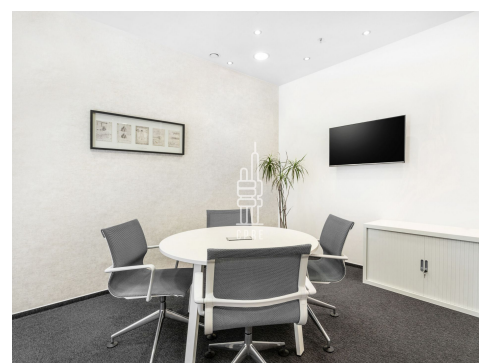

Pronájem vybavené kanceláře 50 m²

Lokalita:

Praha 4, Na strži

Číslo nabídky: N1857

Popis:

Neplatíte provizi

Business centrum City Empiria se nachází ve vysokopodlažní budově, která se svými 104 metry patří mezi dominanty pražské čtvrti Pankrác. Centrum nabízí plně vybavené kancelářské prostory včetně nábytku dle požadavků klienta, zavedeného internetu, úklidu, služeb recepce a copy centra. Klienti mohou využívat sdílených zasedacích místností a společných prostor s relaxačními a pracovními zónami, telefonními budkami nebo plně vybavené kuchyňky. Nachází se v bezprostřední blízkosti pražské magistrály s přímým napojením na dálnici D1 a vynikající konektivitou i na ostatní pražské výpadovky. Snadnou dostupnost centra zajišťuje magistrála a také stále se rozšiřující trasa C metra. Lokalita má vynikající infrastrukturu se snadným (a v Praze většinou spíše problematickým) parkováním, s množstvím gastronomických, hotelových a jiných služeb. V bezprostřední blízkosti budovy se nachází OC Arkády Pankrác se skvělou nabídkou služeb, několik fitness center a rozlehlý Central Park Pankrác vhodný pro relaxaci. Kancelářské prostory od 5650 Kč za osobu za měsíc. Pro aktuální nabídku nás kontaktujte.

Cena:

8 110 Kč za měsíc

Energetická náročnost G

Druh prostor

Kancelář

Cena

8 110,00 Kč za měsíc

Plocha prostor

50 m²

Číslo podlaží

5.

K nastěhování od

ihned

(Kalkulace cen má pouze orientační charakter)