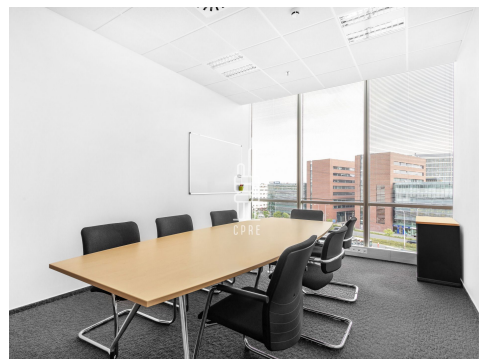

## Pronájem vybavené kanceláře 50 m<sup>2</sup>

**Lokalita:**

Praha 4, Na strži

**Číslo nabídky: N1857****Popis:***\*Neplatíte provizi\**

Business centrum City Empiria se nachází ve vysokopodlažní budově, která se svými 104 metry patří mezi dominanty pražské čtvrti Pankrác. Centrum nabízí plně vybavené kancelářské prostory včetně nábytku dle požadavků klienta, zavedeného internetu, úklidu, služeb recepce a copy centra. Klienti mohou využívat sdílených zasedacích místností a společných prostor s relaxačními a pracovními zónami, telefonními budkami nebo plně vybavené kuchyňky. Nachází se v bezprostřední blízkosti pražské magistrály s přímým napojením na dálnici D1 a vynikající konektivitou i na ostatní pražské výpadovky. Snadnou dostupnost centra zajišťuje magistrála a také stále se rozšiřující trasa C metra. Lokalita má vynikající infrastrukturu se snadným (a v Praze většinou spíše problematickým) parkováním, s množstvím gastronomických, hotelových a jiných služeb. V bezprostřední blízkosti budovy se nachází OC Arkády Pankrác se skvělou nabídkou služeb, několik fitness center a rozlehlý Central Park Pankrác vhodný pro relaxaci. Kancelářské prostory od 5650 Kč za osobu za měsíc. Pro aktuální nabídku nás kontaktujte.