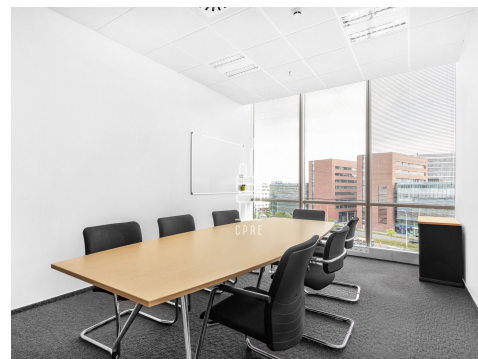

Pronájem vybavené kanceláře 50 m²

Lokalita:

Praha 4, Na strži

Číslo nabídky: N1857

Popis:

Neplatíte provizi

Business centrum City Empiria se nachází ve vysokopodlažní budově, která se svými 104 metry patří mezi dominanty pražské čtvrti Pankrác. Centrum nabízí plně vybavené kancelářské prostory včetně nábytku dle požadavků klienta, zavedeného internetu, úklidu, služeb recepce a copy centra. Klienti mohou využívat sdílených zasedacích místností a společných prostor s relaxačními a pracovními zónami, telefonními budkami nebo plně vybavené kuchyňky. Nachází se v bezprostřední blízkosti pražské magistrály s přímým napojením na dálnici D1 a vynikající konektivitou i na ostatní pražské výpadovky. Snadnou dostupnost centra zajišťuje magistrála a také stále se rozšiřující trasa C metra. Lokalita má vynikající infrastrukturu se snadným (a v Praze většinou spíše problematickým) parkováním, s množstvím gastronomických, hotelových a jiných služeb. V bezprostřední blízkosti budovy se nachází OC Arkády Pankrác se skvělou nabídkou služeb, několik fitness center a rozlehlý Central Park Pankrác vhodný pro relaxaci. Kancelářské prostory od 5650 Kč za osobu za měsíc. Pro aktuální nabídku nás kontaktujte.