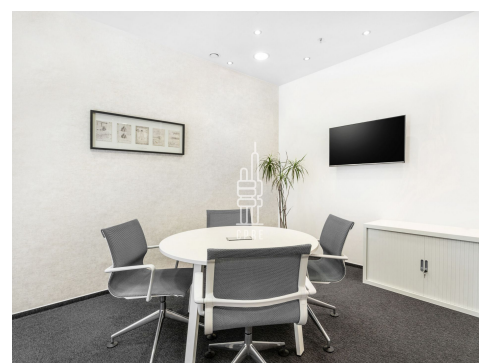

Pronájem vybavené kanceláře 50 m²

Lokalita:

Praha 4, Na strži

Číslo nabídky: N1857

Popis:

Neplatíte provizi

Business centrum City Empiria se nachází ve vysokopodlažní budově, která se svými 104 metry patří mezi dominanty pražské čtvrti Pankrác. Centrum nabízí plně vybavené kancelářské prostory včetně nábytku dle požadavků klienta, zavedeného internetu, úklidu, služeb recepce a copy centra. Klienti mohou využívat sdílených zasedacích místností a společných prostor s relaxačními a pracovními zónami, telefonními budkami nebo plně vybavené kuchyňky. Nachází se v bezprostřední blízkosti pražské magistrály s přímým napojením na dálnici D1 a vynikající konektivitou i na ostatní pražské výpadovky. Snadnou dostupnost centra zajišťuje magistrála a také stále se rozšiřující trasa C metra. Lokalita má vynikající infrastrukturu se snadným (a v Praze většinou spíše problematickým) parkováním, s množstvím gastronomických, hotelových a jiných služeb. V bezprostřední blízkosti budovy se nachází OC Arkády Pankrác se skvělou nabídkou služeb, několik fitness center a rozlehlý Central Park Pankrác vhodný pro relaxaci. Kancelářské prostory od 5650 Kč za osobu za měsíc. Pro aktuální nabídku nás kontaktujte.