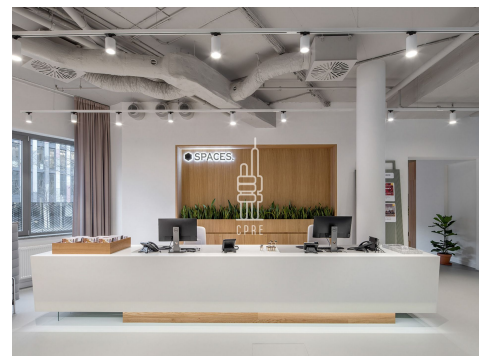

Pronájem vybavené kanceláře 120 m²

Lokalita:

Praha 8, Karolinská 654/2

Číslo nabídky: N1864

Popis:

Neplatíte provizi

Business centrum Nile House nabízí plně vybavené kancelářské prostory včetně nábytku dle požadavků klienta, zavedeného internetu, úklidu, služeb recepce a copy centra. Klienti mohou využívat sdílených jednacích místností a společných prostor s relaxačními a pracovními zónami, telefonními budkami nebo kavárnou s baristou. V budově je kolárna se sprchami a uzamykatelnými skříňkami. K dispozici je hned několik možností členství jak pro jednotlivce, kteří mohou využívat společných pracovních prostor, až po malé, střední, ale i větší firmy s jednotkami, desítkami, ale i stovkami zaměstnanců, kteří si mohou vybrat samostatné kanceláře různých velikostí, či soubor kancelářských prostorů na míru. Délka členství je od krátkodobých úvazků na 1 měsíc až po 36 měsíců a více. Budova nabízí výbornou dopravní dostupnost do centra metropole. V blízkosti se nachází zastávka tramvají Karlínské náměstí, Metro C Florenc, Metro B Křižíkova. Kanceláře od 6790 Kč za osobu za měsíc. Pro aktuální nabídku nás kontaktujte.