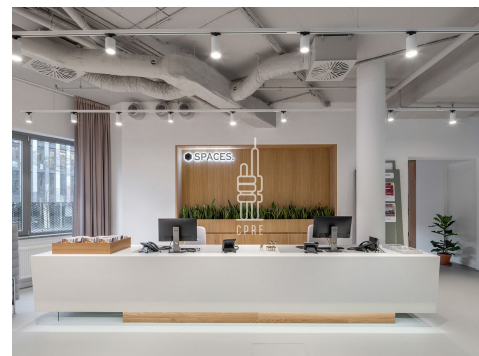

Pronájem vybavené kanceláře 75 m²

Lokalita:

Praha 8, Karolinská 654/2

Číslo nabídky: N1865

Popis:

Neplatíte provizi

Business centrum Nile House nabízí plně vybavené kancelářské prostory včetně nábytku dle požadavků klienta, zavedeného internetu, úklidu, služeb recepce a copy centra. Klienti mohou využívat sdílených jednacích místností a společných prostor s relaxačními a pracovními zónami, telefonními budkami nebo kavárnou s baristou. V budově je kolárna se sprchami a uzamykatelnými skříňkami. K dispozici je hned několik možností členství jak pro jednotlivce, kteří mohou využívat společných pracovních prostor, až po malé, střední, ale i větší firmy s jednotkami, desítkami, ale i stovkami zaměstnanců, kteří si mohou vybrat samostatné kanceláře různých velikostí, či soubor kancelářských prostorů na míru. Délka členství je od krátkodobých úvazků na 1 měsíc až po 36 měsíců a více. Budova nabízí výbornou dopravní dostupnost do centra metropole. V blízkosti se nachází zastávka tramvají Karlínské náměstí, Metro C Florenc, Metro B Křižíkova. Kanceláře od 6790 Kč za osobu za měsíc. Pro aktuální nabídku nás kontaktujte.