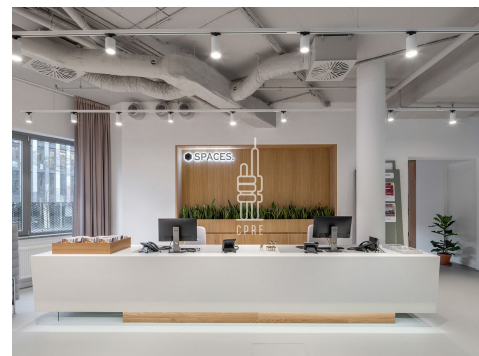

Pronájem vybavené kanceláře 60 m²

Lokalita:

Praha 8, Karolinská 654/2

Číslo nabídky: N1866

Popis:

Neplatíte provizi

Business centrum Nile House nabízí plně vybavené kancelářské prostory včetně nábytku dle požadavků klienta, zavedeného internetu, úklidu, služeb recepce a copy centra. Klienti mohou využívat sdílených jednacích místností a společných prostor s relaxačními a pracovními zónami, telefonními budkami nebo kavárnou s baristou. V budově je kolárna se sprchami a uzamykatelnými skříňkami. K dispozici je hned několik možností členství jak pro jednotlivce, kteří mohou využívat společných pracovních prostor, až po malé, střední, ale i větší firmy s jednotkami, desítkami, ale i stovkami zaměstnanců, kteří si mohou vybrat samostatné kanceláře různých velikostí, či soubor kancelářských prostorů na míru. Délka členství je od krátkodobých úvazků na 1 měsíc až po 36 měsíců a více. Budova nabízí výbornou dopravní dostupnost do centra metropole. V blízkosti se nachází zastávka tramvají Karlínské náměstí, Metro C Florenc, Metro B Křižíkova. Kanceláře od 6790 Kč za osobu za měsíc. Pro aktuální nabídku nás kontaktujte.