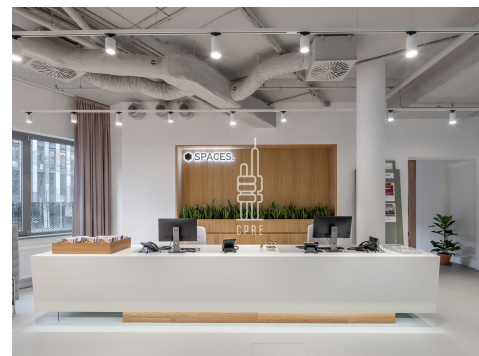

Pronájem vybavené kanceláře 50 m²

Lokalita:

Praha 8, Karolinská 654/2

Číslo nabídky: N1867

Popis:

Neplatíte provizi

Business centrum Nile House nabízí plně vybavené kancelářské prostory včetně nábytku dle požadavků klienta, zavedeného internetu, úklidu, služeb recepce a copy centra. Klienti mohou využívat sdílených jednacích místností a společných prostor s relaxačními a pracovními zónami, telefonními budkami nebo kavárnou s baristou. V budově je kolárna se sprchami a uzamykatelnými skříňkami. K dispozici je hned několik možností členství jak pro jednotlivce, kteří mohou využívat společných pracovních prostor, až po malé, střední, ale i větší firmy s jednotkami, desítkami, ale i stovkami zaměstnanců, kteří si mohou vybrat samostatné kanceláře různých velikostí, či soubor kancelářských prostorů na míru. Délka členství je od krátkodobých úvazků na 1 měsíc až po 36 měsíců a více. Budova nabízí výbornou dopravní dostupnost do centra metropole. V blízkosti se nachází zastávka tramvají Karlínské náměstí, Metro C Florenc, Metro B Křižíkova. Kanceláře od 6790 Kč za osobu za měsíc. Pro aktuální nabídku nás kontaktujte.