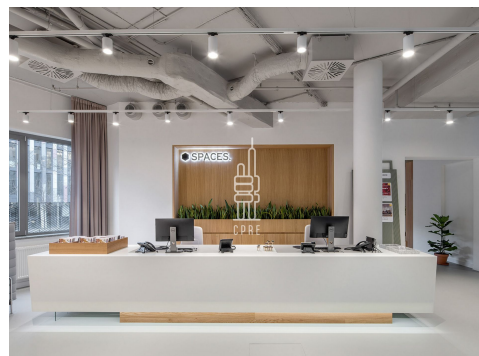

Pronájem vybavené kanceláře 30 m²

Lokalita:

Praha 8, Karolinská 654/2

Číslo nabídky: N1868

Popis:

Neplatíte provizi

Business centrum Nile House nabízí plně vybavené kancelářské prostory včetně nábytku dle požadavků klienta, zavedeného internetu, úklidu, služeb recepce a copy centra. Klienti mohou využívat sdílených jednacích místností a společných prostor s relaxačními a pracovními zónami, telefonními budkami nebo kavárnou s baristou. V budově je kolárna se sprchami a uzamykatelnými skříňkami. K dispozici je hned několik možností členství jak pro jednotlivce, kteří mohou využívat společných pracovních prostor, až po malé, střední, ale i větší firmy s jednotkami, desítkami, ale i stovkami zaměstnanců, kteří si mohou vybrat samostatné kanceláře různých velikostí, či soubor kancelářských prostorů na míru. Délka členství je od krátkodobých úvazků na 1 měsíc až po 36 měsíců a více. Budova nabízí výbornou dopravní dostupnost do centra metropole. V blízkosti se nachází zastávka tramvají Karlínské náměstí, Metro C Florenc, Metro B Křižíkova. Kanceláře od 6790 Kč za osobu za měsíc. Pro aktuální nabídku nás kontaktujte.

Cena:

6 790 Kč za měsíc

Energetická náročnost G

Druh prostor	Kancelář	Cena	6 790,00 Kč za měsíc
Plocha prostor	30 m²	Číslo podlaží	2.
K nastěhování od	ihned		

(Kalkulace cen má pouze orientační charakter)