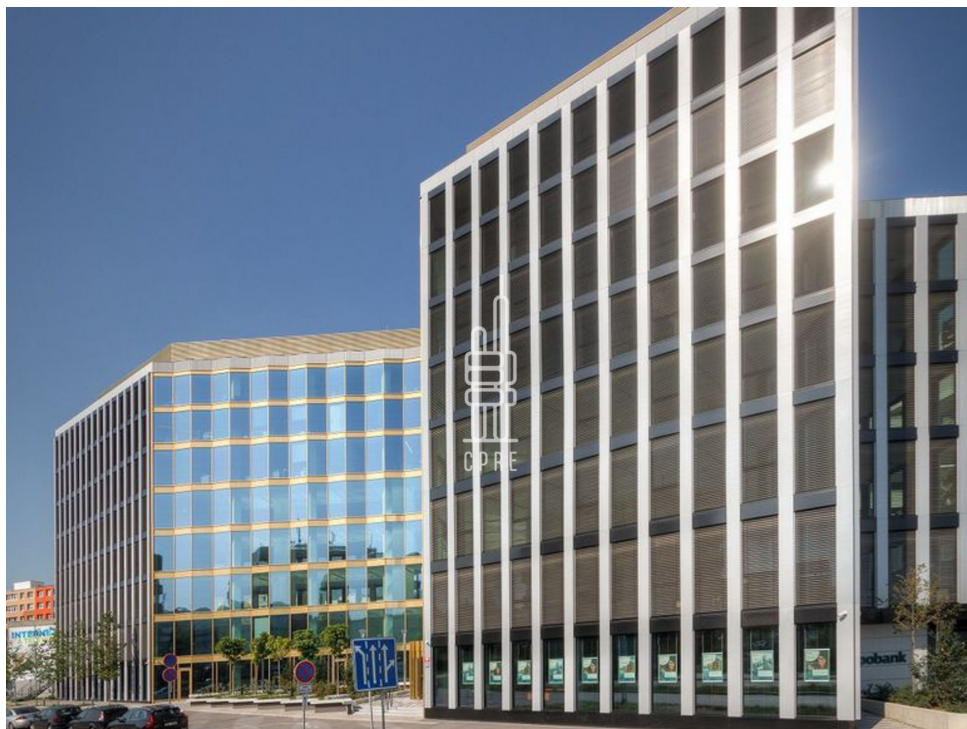

Pronájem vybavené kanceláře pro 2 osoby

Lokalita:

Praha 4, Na strži 2102/61a

Číslo nabídky: N1918

Popis:

Neplatíte provizi

Business centrum Element nabízí plně vybavené kancelářské prostory včetně nábytku dle požadavků klienta, zavedeného internetu, úklidu, služeb recepce a copy centra. Klienti mohou využívat sdílených zasedacích místností a společných prostor s relaxačními a pracovními zónami, telefonními budkami nebo kavárnou s baristou. Možnost pronájmu kanceláří pro 1 až 20 osob. Pro větší firmy možnost pronájmu vlastní, plně vybavené kanceláře v odděleném prostoru s vlastním brandingem, zasedací místností a call boxy. Pro velké společnosti možnost pronájmu celého patra s plně zařízeným pracovním prostředím s veškerými službami. V budově je kolárna se sprchami a locker roomy. Element je kancelářská budova stojící v samém business srdci Pankráce, v lokalitě, kde je možné najít ty nejmodernější budovy v Praze. Budova je situována cca 1 minutu chůze od zastávky metra C - Pankrác, kde jsou k dispozici i navazující autobusové spoje. Lokalita umožňuje snadné napojení autem na vnitřní městský okruh i Letiště Václava Havla. Každé patro je přístupné jedním z 6 výtahů a disponuje světlou lobby, společnými sociálními prostory. Pronájem pracovního místa v coworkingu od 5000 Kč/měsíc. Pronájem kanceláře od 8000 Kč/osoba/měsíc. Pro aktuální nabídku nebo pro větší prostory nás prosím kontaktujte.