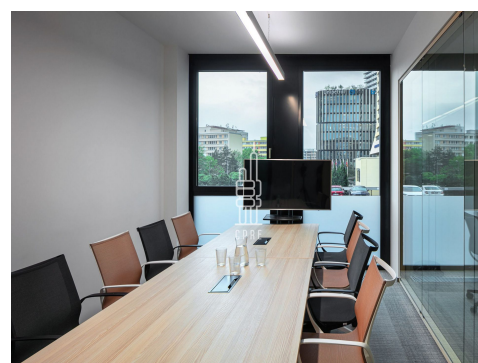

Pronájem vybavené kanceláře pro 2 osoby

Lokalita:

Praha 4, Na strži 2102/61a

Číslo nabídky: N1918

Popis:

Neplatíte provizi

Business centrum Element nabízí plně vybavené kancelářské prostory včetně nábytku dle požadavků klienta, zavedeného internetu, úklidu, služeb recepce a copy centra. Klienti mohou využívat sdílených zasedacích místností a společných prostor s relaxačními a pracovními zónami, telefonními budkami nebo kavárnou s baristou. Možnost pronájmu kanceláří pro 1 až 20 osob. Pro větší firmy možnost pronájmu vlastní, plně vybavené kanceláře v odděleném prostoru s vlastním brandingem, zasedací místností a call boxy. Pro velké společnosti možnost pronájmu celého patra s plně zařízeným pracovním prostředím s veškerými službami. V budově je kolárna se sprchami a locker roomy. Element je kancelářská budova stojící v samém business srdci Pankráce, v lokalitě, kde je možné najít ty nejmodernější budovy v Praze. Budova je situována cca 1 minutu chůze od zastávky metra C - Pankrác, kde jsou k dispozici i navazující autobusové spoje. Lokalita umožňuje snadné napojení autem na vnitřní městský okruh i Letiště Václava Havla. Každé patro je přístupné jedním z 6 výtahů a disponuje světlou lobby, společnými sociálními prostory. Pronájem pracovního místa v coworkingu od 5000 Kč/měsíc. Pronájem kanceláře od 8000 Kč/osoba/měsíc. Pro aktuální nabídku nebo pro větší prostory nás prosím kontaktujte.