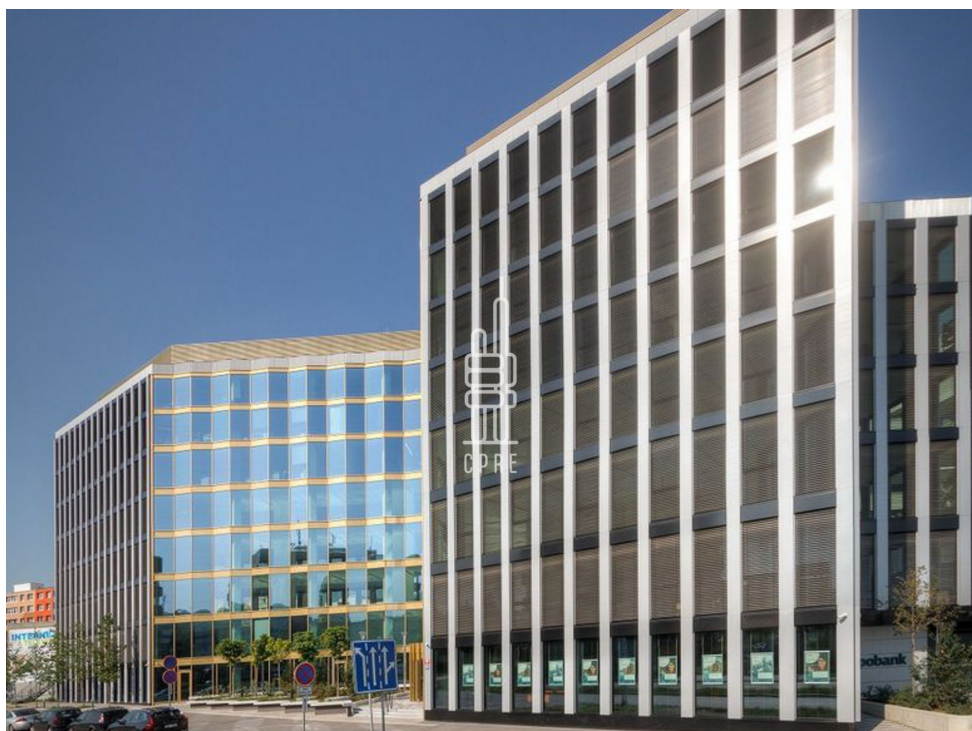

### Lokalita:

Praha 4, Na strži 2102/61

ELEMENT je kancelářská budova stojící v samém business srdci Pankráce, v lokalitě, kde je možné najít ty nejmodernější budovy v Praze.

Budova je situována cca 1 minutu chůze od zastávky metra C - Pankrác, kde jsou k dispozici i navazující autobusové spoje. Lokalita umožňuje snadné napojení autem na vnitřní městský okruh i Letiště Václava Havla.

Každé patro je přístupné jedním z 6 výtahů a disponuje světlou lobby, společnými sociálními prostory a flexibilními kancelářskými prostory s hot desky i samostatnými kancelářemi.

Objekt nabízí i další jednotky. V této lokalitě Vám můžeme nabídnout i další komerční prostory - nechte si bezplatně zpracovat nabídku aktuálně dostupných prostor dle Vašeho zadání nebo navštivte naše webové stránky.