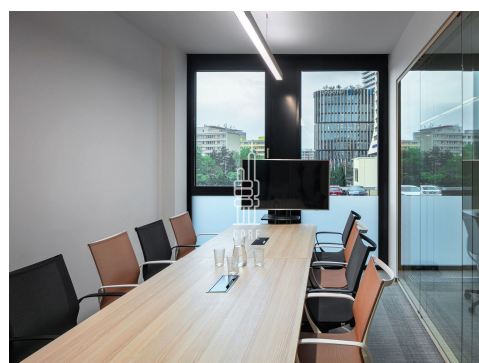

Pronájem vybavené kanceláře 45 m²

Lokalita:

Praha 4, Na strži 2102/61

Číslo nabídky: N1922

Popis:

Neplatíte provizi

Dovolujeme si vám nabídnout plně vybavené kancelářské prostory pro 9 osob v prestižní business čtvrti Praha 4 Pankrác.

Kanceláře jsou vybaveny nábytkem dle přání klienta, k dispozici je internetové připojení, neomezená konzumace nápojů, recepce a vstup do prostorů 24/7, možnost pronájmu jednacích a konferenčních místností, copy centrum, úklid každý den v ceně pronájmu. Možnost flexibilního růstu/redukce pronajaté plochy dle aktuálních potřeb nájemce.

ELEMENT je kancelářská budova stojící v samém business srdci Pankráce, v lokalitě, kde je možné najít ty nejmodernější budovy v Praze.

Budova je situována cca 1 minutu chůze od zastávky metra C - Pankrác, kde jsou k dispozici i navazující autobusové spoje. Lokalita umožňuje snadné napojení autem na vnitřní městský okruh i Letiště Václava Havla.

Každé patro je přístupné jedním z 6 výtahů a disponuje světlou lobby, společnými sociálními prostory a flexibilními kancelářskými prostory s hot desky i samostatnými kancelářemi.

Objekt nabízí i další jednotky. V této lokalitě Vám můžeme nabídnout i další komerční prostory - nechte si bezplatně zpracovat nabídku aktuálně dostupných prostor dle Vašeho zadání nebo navštivte naše webové stránky.

Cena:

72 000 Kč za měsíc

Energetická náročnost G

Druh prostor	Kancelář	Cena	72 000,00 Kč za měsíc
Plocha prostor	45 m²	Číslo podlaží	3.
K nastěhování od	ihned