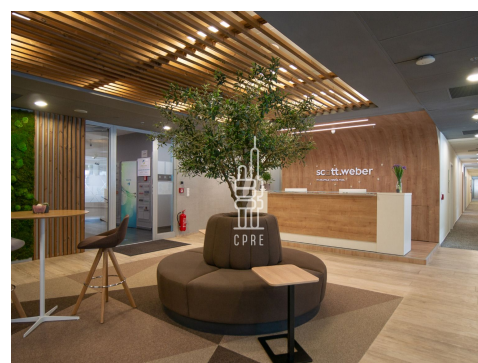

Pronájem vybavené kanceláře pro 4 osoby

Lokalita:

Praha 5, Radlická 3201/14

Číslo nabídky: N1926

Popis:

Neplatíte provizi

Business centrum Anděl Park nabízí plně vybavené kancelářské prostory včetně nábytku dle požadavků klienta, zavedeného internetu, úklidu, služeb recepce a copy centra. Klienti mohou využívat sdílených zasedacích místností a společných prostor s relaxačními a pracovními zónami, telefonními budkami nebo kavárnou s baristou. Možnost pronájmu kanceláří pro 1 až 20 osob. Pro větší firmy možnost pronájmu vlastních, plně vybavených kanceláří v odděleném prostoru s vlastním brandingem, zasedací místností a call boxy. Pro velké společnosti možnost pronájmu celého patra s plně zařízeným pracovním prostředím s veškerými službami. V budově je kolárna se sprchami, locker roomy a malé fitness centrum. Pro nájemce je k dispozici prostorná terasa ve vnitrobloku, vhodná jak pro relax, tak pro práci. Budova je skvěle dostupná automobilem i MHD. V blízkosti se nachází zastávka metra B - Anděl a mnoho tramvajových spojů. Okolí budovy poskytuje plnou občanskou vybavenost včetně mnoha kaváren, restaurací a dalších služeb v OC Nový Smíchov. Pronájem pracovního místa v coworkingu od 5000 Kč/měsíc. Pronájem kanceláře od 7500 Kč/osoba/měsíc. Pro aktuální nabídku nebo pro větší prostory nás prosím kontaktujte.