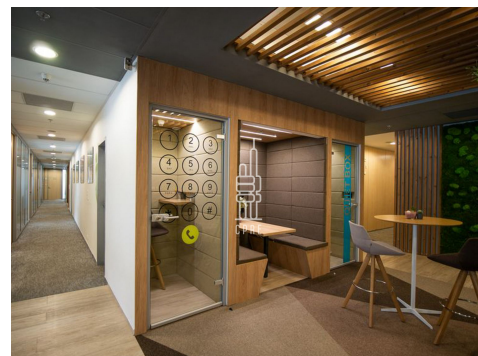

Pronájem vybavené kanceláře pro 4 osoby

Lokalita:

Praha 5, Radlická 3201/14

Číslo nabídky: N1926

Popis:

Neplatíte provizi

Business centrum Anděl Park nabízí plně vybavené kancelářské prostory včetně nábytku dle požadavků klienta, zavedeného internetu, úklidu, služeb recepce a copy centra. Klienti mohou využívat sdílených zasedacích místností a společných prostor s relaxačními a pracovními zónami, telefonními budkami nebo kavárnou s baristou. Možnost pronájmu kanceláří pro 1 až 20 osob. Pro větší firmy možnost pronájmu vlastních, plně vybavených kanceláří v odděleném prostoru s vlastním brandingem, zasedací místností a call boxy. Pro velké společnosti možnost pronájmu celého patra s plně zařízeným pracovním prostředím s veškerými službami. V budově je kolárna se sprchami, locker roomy a malé fitness centrum. Pro nájemce je k dispozici prostorná terasa ve vnitrobloku, vhodná jak pro relax, tak pro práci. Budova je skvěle dostupná automobilem i MHD. V blízkosti se nachází zastávka metra B - Anděl a mnoho tramvajových spojů. Okolí budovy poskytuje plnou občanskou vybavenost včetně mnoha kaváren, restaurací a dalších služeb v OC Nový Smíchov. Pronájem pracovního místa v coworkingu od 5000 Kč/měsíc. Pronájem kanceláře od 7500 Kč/osoba/měsíc. Pro aktuální nabídku nebo pro větší prostory nás prosím kontaktujte.