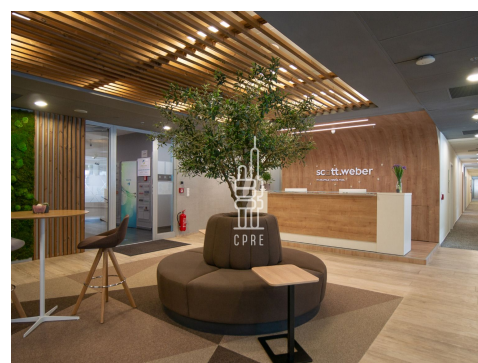

Pronájem vybavené kanceláře pro 6 osob

Lokalita:

Praha 5, Radlická 3201/14

Číslo nabídky: N1928

Popis:

Neplatíte provizi

Business centrum Anděl Park nabízí plně vybavené kancelářské prostory včetně nábytku dle požadavků klienta, zavedeného internetu, úklidu, služeb recepce a copy centra. Klienti mohou využívat sdílených zasedacích místností a společných prostor s relaxačními a pracovními zónami, telefonními budkami nebo kavárnou s baristou. Možnost pronájmu kanceláří pro 1 až 20 osob. Pro větší firmy možnost pronájmu vlastních, plně vybavených kanceláří v odděleném prostoru s vlastním brandingem, zasedací místností a call boxy. Pro velké společnosti možnost pronájmu celého patra s plně zařízeným pracovním prostředím s veškerými službami. V budově je kolárna se sprchami, locker roomy a malé fitness centrum. Pro nájemce je k dispozici prostorná terasa ve vnitrobloku, vhodná jak pro relax, tak pro práci. Budova je skvěle dostupná automobilem i MHD. V blízkosti se nachází zastávka metra B - Anděl a mnoho tramvajových spojů. Okolí budovy poskytuje plnou občanskou vybavenost včetně mnoha kaváren, restaurací a dalších služeb v OC Nový Smíchov. Pronájem pracovního místa v coworkingu od 5000 Kč/měsíc. Pronájem kanceláře od 7500 Kč/osoba/měsíc. Pro aktuální nabídku nebo pro větší prostory nás prosím kontaktujte.