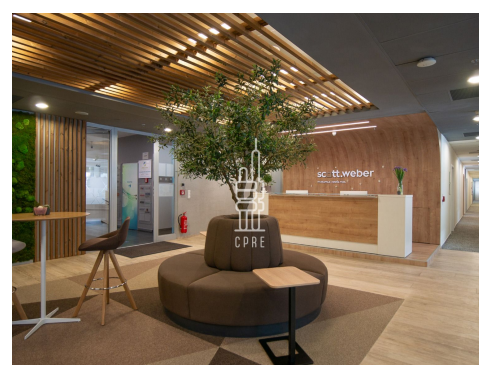

Pronájem vybavené kanceláře pro 6 osob

Lokalita:

Praha 5, Radlická 3201/14

Číslo nabídky: N1928

Popis:

Neplatíte provizi

Business centrum Anděl Park nabízí plně vybavené kancelářské prostory včetně nábytku dle požadavků klienta, zavedeného internetu, úklidu, služeb recepce a copy centra. Klienti mohou využívat sdílených zasedacích místností a společných prostor s relaxačními a pracovními zónami, telefonními budkami nebo kavárnou s baristou. Možnost pronájmu kanceláří pro 1 až 20 osob. Pro větší firmy možnost pronájmu vlastních, plně vybavených kanceláří v odděleném prostoru s vlastním brandingem, zasedací místností a call boxy. Pro velké společnosti možnost pronájmu celého patra s plně zařízeným pracovním prostředím s veškerými službami. V budově je kolárna se sprchami, locker roomy a malé fitness centrum. Pro nájemce je k dispozici prostorná terasa ve vnitrobloku, vhodná jak pro relax, tak pro práci. Budova je skvěle dostupná automobilem i MHD. V blízkosti se nachází zastávka metra B - Anděl a mnoho tramvajových spojů. Okolí budovy poskytuje plnou občanskou vybavenost včetně mnoha kaváren, restaurací a dalších služeb v OC Nový Smíchov. Pronájem pracovního místa v coworkingu od 5000 Kč/měsíc. Pronájem kanceláře od 7500 Kč/osoba/měsíc. Pro aktuální nabídku nebo pro větší prostory nás prosím kontaktujte.

Cena:

45 000 Kč za měsíc

Energetická náročnost G

Druh prostor	Kancelář	Cena	45 000,00 Kč za měsíc
Plocha prostor	45 m²	Číslo podlaží	6.
Cena parking	3500 Kč/místo	K nastěhování od	ihned

(Kalkulace cen má pouze orientační charakter)