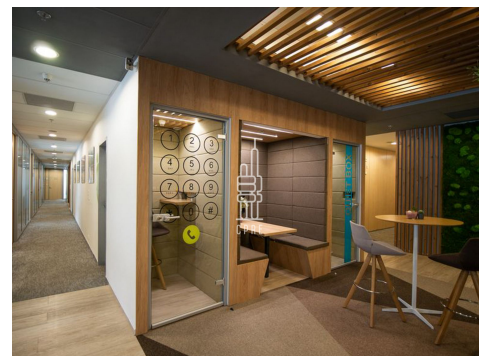

Pronájem vybavené kanceláře pro 6 osob

Lokalita:

Praha 5, Radlická 3201/14

Číslo nabídky: N1928

Popis:

Neplatíte provizi

Business centrum Anděl Park nabízí plně vybavené kancelářské prostory včetně nábytku dle požadavků klienta, zavedeného internetu, úklidu, služeb recepce a copy centra. Klienti mohou využívat sdílených zasedacích místností a společných prostor s relaxačními a pracovními zónami, telefonními budkami nebo kavárnou s baristou. Možnost pronájmu kanceláří pro 1 až 20 osob. Pro větší firmy možnost pronájmu vlastních, plně vybavených kanceláří v odděleném prostoru s vlastním brandingem, zasedací místností a call boxy. Pro velké společnosti možnost pronájmu celého patra s plně zařízeným pracovním prostředím s veškerými službami. V budově je kolárna se sprchami, locker roomy a malé fitness centrum. Pro nájemce je k dispozici prostorná terasa ve vnitrobloku, vhodná jak pro relax, tak pro práci. Budova je skvěle dostupná automobilem i MHD. V blízkosti se nachází zastávka metra B - Anděl a mnoho tramvajových spojů. Okolí budovy poskytuje plnou občanskou vybavenost včetně mnoha kaváren, restaurací a dalších služeb v OC Nový Smíchov. Pronájem pracovního místa v coworkingu od 5000 Kč/měsíc. Pronájem kanceláře od 7500 Kč/osoba/měsíc. Pro aktuální nabídku nebo pro větší prostory nás prosím kontaktujte.