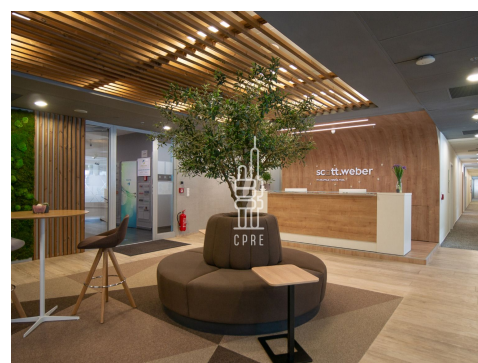

Pronájem vybavené kanceláře pro 6 osob

Lokalita:

Praha 5, Radlická 3201/14

Číslo nabídky: N1928

Popis:

Neplatíte provizi

Business centrum Anděl Park nabízí plně vybavené kancelářské prostory včetně nábytku dle požadavků klienta, zavedeného internetu, úklidu, služeb recepce a copy centra. Klienti mohou využívat sdílených zasedacích místností a společných prostor s relaxačními a pracovními zónami, telefonními budkami nebo kavárnou s baristou. Možnost pronájmu kanceláří pro 1 až 20 osob. Pro větší firmy možnost pronájmu vlastních, plně vybavených kanceláří v odděleném prostoru s vlastním brandingem, zasedací místností a call boxy. Pro velké společnosti možnost pronájmu celého patra s plně zařízeným pracovním prostředím s veškerými službami. V budově je kolárna se sprchami, locker roomy a malé fitness centrum. Pro nájemce je k dispozici prostorná terasa ve vnitrobloku, vhodná jak pro relax, tak pro práci. Budova je skvěle dostupná automobilem i MHD. V blízkosti se nachází zastávka metra B - Anděl a mnoho tramvajových spojů. Okolí budovy poskytuje plnou občanskou vybavenost včetně mnoha kaváren, restaurací a dalších služeb v OC Nový Smíchov. Pronájem pracovního místa v coworkingu od 5000 Kč/měsíc. Pronájem kanceláře od 7500 Kč/osoba/měsíc. Pro aktuální nabídku nebo pro větší prostory nás prosím kontaktujte.

Cena:

45 000 Kč za měsíc

Energetická náročnost G

Druh prostor	Kancelář	Cena	45 000,00 Kč za měsíc
Plocha prostor	45 m²	Číslo podlaží	6.
Cena parking	3500 Kč/místo	K nastěhování od	ihned

(Kalkulace cen má pouze orientační charakter)