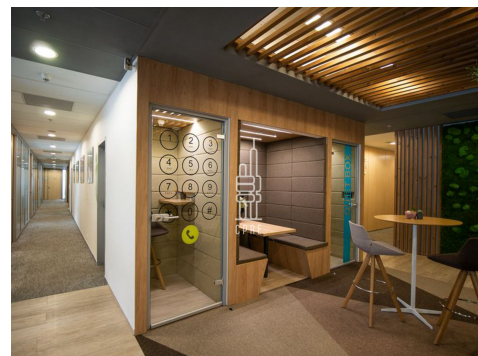

Pronájem vybavené kanceláře pro 6 osob

Lokalita:

Praha 5, Radlická 3201/14

Číslo nabídky: N1928

Popis:

Neplatíte provizi

Business centrum Anděl Park nabízí plně vybavené kancelářské prostory včetně nábytku dle požadavků klienta, zavedeného internetu, úklidu, služeb recepce a copy centra. Klienti mohou využívat sdílených zasedacích místností a společných prostor s relaxačními a pracovními zónami, telefonními budkami nebo kavárnou s baristou. Možnost pronájmu kanceláří pro 1 až 20 osob. Pro větší firmy možnost pronájmu vlastních, plně vybavených kanceláří v odděleném prostoru s vlastním brandingem, zasedací místností a call boxy. Pro velké společnosti možnost pronájmu celého patra s plně zařízeným pracovním prostředím s veškerými službami. V budově je kolárna se sprchami, locker roomy a malé fitness centrum. Pro nájemce je k dispozici prostorná terasa ve vnitrobloku, vhodná jak pro relax, tak pro práci. Budova je skvěle dostupná automobilem i MHD. V blízkosti se nachází zastávka metra B - Anděl a mnoho tramvajových spojů. Okolí budovy poskytuje plnou občanskou vybavenost včetně mnoha kaváren, restaurací a dalších služeb v OC Nový Smíchov. Pronájem pracovního místa v coworkingu od 5000 Kč/měsíc. Pronájem kanceláře od 7500 Kč/osoba/měsíc. Pro aktuální nabídku nebo pro větší prostory nás prosím kontaktujte.

Cena:

45 000 Kč za měsíc

Energetická náročnost G

Druh prostor	Kancelář	Cena	45 000,00 Kč za měsíc
Plocha prostor	45 m²	Číslo podlaží	6.
Cena parking	3500 Kč/místo	K nastěhování od	ihned

(Kalkulace cen má pouze orientační charakter)