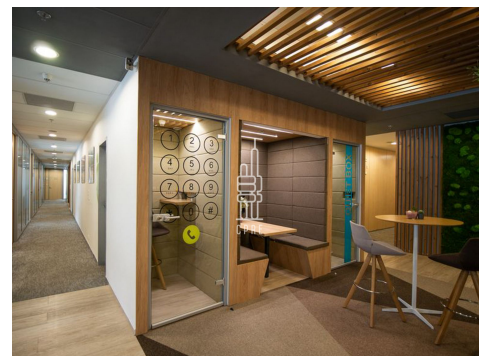

Pronájem vybavené kanceláře pro 6 osob

Lokalita:

Praha 5, Radlická 3201/14

Číslo nabídky: N1928

Popis:

Neplatíte provizi

Business centrum Anděl Park nabízí plně vybavené kancelářské prostory včetně nábytku dle požadavků klienta, zavedeného internetu, úklidu, služeb recepce a copy centra. Klienti mohou využívat sdílených zasedacích místností a společných prostor s relaxačními a pracovními zónami, telefonními budkami nebo kavárnou s baristou. Možnost pronájmu kanceláří pro 1 až 20 osob. Pro větší firmy možnost pronájmu vlastních, plně vybavených kanceláří v odděleném prostoru s vlastním brandingem, zasedací místností a call boxy. Pro velké společnosti možnost pronájmu celého patra s plně zařízeným pracovním prostředím s veškerými službami. V budově je kolárna se sprchami, locker roomy a malé fitness centrum. Pro nájemce je k dispozici prostorná terasa ve vnitrobloku, vhodná jak pro relax, tak pro práci. Budova je skvěle dostupná automobilem i MHD. V blízkosti se nachází zastávka metra B - Anděl a mnoho tramvajových spojů. Okolí budovy poskytuje plnou občanskou vybavenost včetně mnoha kaváren, restaurací a dalších služeb v OC Nový Smíchov. Pronájem pracovního místa v coworkingu od 5000 Kč/měsíc. Pronájem kanceláře od 7500 Kč/osoba/měsíc. Pro aktuální nabídku nebo pro větší prostory nás prosím kontaktujte.

Cena:

45 000 Kč za měsíc

Energetická náročnost G

Druh prostor	Kancelář	Cena	45 000,00 Kč za měsíc
Plocha prostor	45 m²	Číslo podlaží	6.
Cena parking	3500 Kč/místo	K nastěhování od	ihned

(Kalkulace cen má pouze orientační charakter)