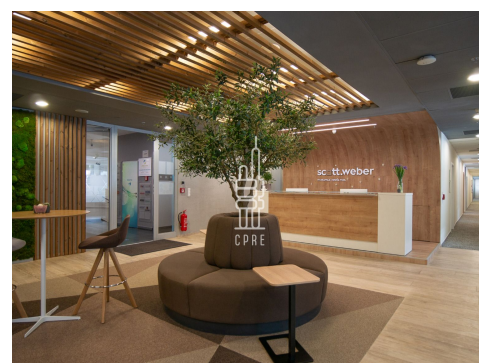

Pronájem vybavené kanceláře pro 6 osob

Lokalita:

Praha 5, Radlická 3201/14

Číslo nabídky: N1928

Popis:

Neplatíte provizi

Business centrum Anděl Park nabízí plně vybavené kancelářské prostory včetně nábytku dle požadavků klienta, zavedeného internetu, úklidu, služeb recepce a copy centra. Klienti mohou využívat sdílených zasedacích místností a společných prostor s relaxačními a pracovními zónami, telefonními budkami nebo kavárnou s baristou. Možnost pronájmu kanceláří pro 1 až 20 osob. Pro větší firmy možnost pronájmu vlastních, plně vybavených kanceláří v odděleném prostoru s vlastním brandingem, zasedací místností a call boxy. Pro velké společnosti možnost pronájmu celého patra s plně zařízeným pracovním prostředím s veškerými službami. V budově je kolárna se sprchami, locker roomy a malé fitness centrum. Pro nájemce je k dispozici prostorná terasa ve vnitrobloku, vhodná jak pro relax, tak pro práci. Budova je skvěle dostupná automobilem i MHD. V blízkosti se nachází zastávka metra B - Anděl a mnoho tramvajových spojů. Okolí budovy poskytuje plnou občanskou vybavenost včetně mnoha kaváren, restaurací a dalších služeb v OC Nový Smíchov. Pronájem pracovního místa v coworkingu od 5000 Kč/měsíc. Pronájem kanceláře od 7500 Kč/osoba/měsíc. Pro aktuální nabídku nebo pro větší prostory nás prosím kontaktujte.