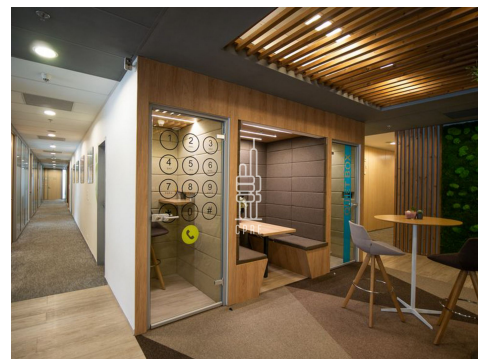

Pronájem vybavené kanceláře pro 6 osob

Lokalita:

Praha 5, Radlická 3201/14

Číslo nabídky: N1928

Popis:

Neplatíte provizi

Business centrum Anděl Park nabízí plně vybavené kancelářské prostory včetně nábytku dle požadavků klienta, zavedeného internetu, úklidu, služeb recepce a copy centra. Klienti mohou využívat sdílených zasedacích místností a společných prostor s relaxačními a pracovními zónami, telefonními budkami nebo kavárnou s baristou. Možnost pronájmu kanceláří pro 1 až 20 osob. Pro větší firmy možnost pronájmu vlastních, plně vybavených kanceláří v odděleném prostoru s vlastním brandingem, zasedací místností a call boxy. Pro velké společnosti možnost pronájmu celého patra s plně zařízeným pracovním prostředím s veškerými službami. V budově je kolárna se sprchami, locker roomy a malé fitness centrum. Pro nájemce je k dispozici prostorná terasa ve vnitrobloku, vhodná jak pro relax, tak pro práci. Budova je skvěle dostupná automobilem i MHD. V blízkosti se nachází zastávka metra B - Anděl a mnoho tramvajových spojů. Okolí budovy poskytuje plnou občanskou vybavenost včetně mnoha kaváren, restaurací a dalších služeb v OC Nový Smíchov. Pronájem pracovního místa v coworkingu od 5000 Kč/měsíc. Pronájem kanceláře od 7500 Kč/osoba/měsíc. Pro aktuální nabídku nebo pro větší prostory nás prosím kontaktujte.