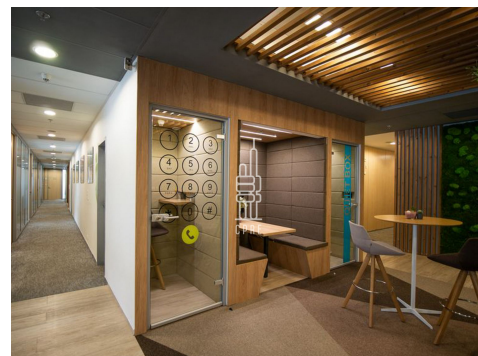

Pronájem vybavené kanceláře pro 8 osob

Lokalita:

Praha 5, Radlická 3201/14

Číslo nabídky: N1929

Popis:

Neplatíte provizi

Business centrum Anděl Park nabízí plně vybavené kancelářské prostory včetně nábytku dle požadavků klienta, zavedeného internetu, úklidu, služeb recepce a copy centra. Klienti mohou využívat sdílených zasedacích místností a společných prostor s relaxačními a pracovními zónami, telefonními budkami nebo kavárnou s baristou. Možnost pronájmu kanceláří pro 1 až 20 osob. Pro větší firmy možnost pronájmu vlastních, plně vybavených kanceláří v odděleném prostoru s vlastním brandingem, zasedací místností a call boxy. Pro velké společnosti možnost pronájmu celého patra s plně zařízeným pracovním prostředím s veškerými službami. V budově je kolárna se sprchami, locker roomy a malé fitness centrum. Pro nájemce je k dispozici prostorná terasa ve vnitrobloku, vhodná jak pro relax, tak pro práci. Budova je skvěle dostupná automobilem i MHD. V blízkosti se nachází zastávka metra B - Anděl a mnoho tramvajových spojů. Okolí budovy poskytuje plnou občanskou vybavenost včetně mnoha kaváren, restaurací a dalších služeb v OC Nový Smíchov. Pronájem pracovního místa v coworkingu od 5000 Kč/měsíc. Pronájem kanceláře od 7500 Kč/osoba/měsíc. Pro aktuální nabídku nebo pro větší prostory nás prosím kontaktujte.