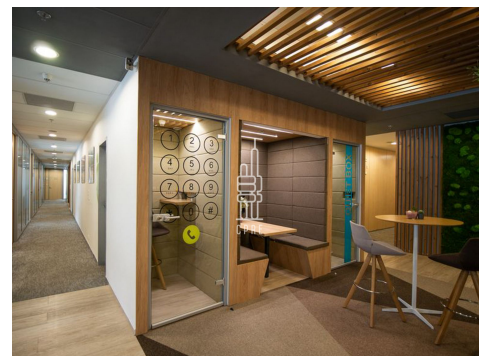

Pronájem vybavené kanceláře pro 8 osob

Lokalita:

Praha 5, Radlická 3201/14

Číslo nabídky: N1929

Popis:

Neplatíte provizi

Business centrum Anděl Park nabízí plně vybavené kancelářské prostory včetně nábytku dle požadavků klienta, zavedeného internetu, úklidu, služeb recepce a copy centra. Klienti mohou využívat sdílených zasedacích místností a společných prostor s relaxačními a pracovními zónami, telefonními budkami nebo kavárnou s baristou. Možnost pronájmu kanceláří pro 1 až 20 osob. Pro větší firmy možnost pronájmu vlastních, plně vybavených kanceláří v odděleném prostoru s vlastním brandingem, zasedací místností a call boxy. Pro velké společnosti možnost pronájmu celého patra s plně zařízeným pracovním prostředím s veškerými službami. V budově je kolárna se sprchami, locker roomy a malé fitness centrum. Pro nájemce je k dispozici prostorná terasa ve vnitrobloku, vhodná jak pro relax, tak pro práci. Budova je skvěle dostupná automobilem i MHD. V blízkosti se nachází zastávka metra B - Anděl a mnoho tramvajových spojů. Okolí budovy poskytuje plnou občanskou vybavenost včetně mnoha kaváren, restaurací a dalších služeb v OC Nový Smíchov. Pronájem pracovního místa v coworkingu od 5000 Kč/měsíc. Pronájem kanceláře od 7500 Kč/osoba/měsíc. Pro aktuální nabídku nebo pro větší prostory nás prosím kontaktujte.