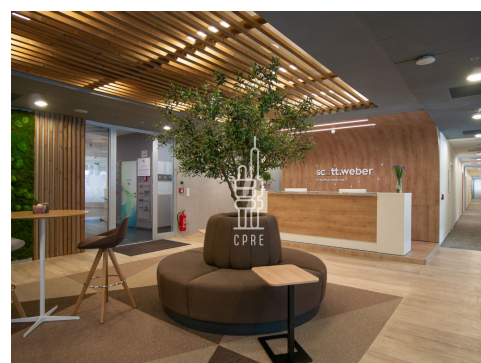

Pronájem vybavené kanceláře pro 8 osob

Lokalita:

Praha 5, Radlická 3201/14

Číslo nabídky: N1929

Popis:

Neplatíte provizi

Business centrum Anděl Park nabízí plně vybavené kancelářské prostory včetně nábytku dle požadavků klienta, zavedeného internetu, úklidu, služeb recepce a copy centra. Klienti mohou využívat sdílených zasedacích místností a společných prostor s relaxačními a pracovními zónami, telefonními budkami nebo kavárnou s baristou. Možnost pronájmu kanceláří pro 1 až 20 osob. Pro větší firmy možnost pronájmu vlastních, plně vybavených kanceláří v odděleném prostoru s vlastním brandingem, zasedací místností a call boxy. Pro velké společnosti možnost pronájmu celého patra s plně zařízeným pracovním prostředím s veškerými službami. V budově je kolárna se sprchami, locker roomy a malé fitness centrum. Pro nájemce je k dispozici prostorná terasa ve vnitrobloku, vhodná jak pro relax, tak pro práci. Budova je skvěle dostupná automobilem i MHD. V blízkosti se nachází zastávka metra B - Anděl a mnoho tramvajových spojů. Okolí budovy poskytuje plnou občanskou vybavenost včetně mnoha kaváren, restaurací a dalších služeb v OC Nový Smíchov. Pronájem pracovního místa v coworkingu od 5000 Kč/měsíc. Pronájem kanceláře od 7500 Kč/osoba/měsíc. Pro aktuální nabídku nebo pro větší prostory nás prosím kontaktujte.

Cena:

60 000 Kč za měsíc

Energetická náročnost G

Druh prostor

Kancelář

Cena

60 000,00 Kč za měsíc

Plocha prostor

60 m²

Číslo podlaží

6.

Cena parking

3500 Kč/místo

K nastěhování od

ihned

(Kalkulace cen má pouze orientační charakter)