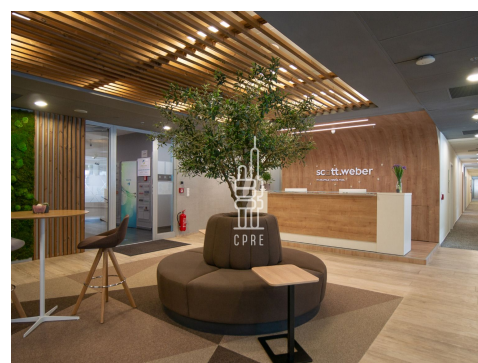

Pronájem vybavené kanceláře pro 8 osob

Lokalita:

Praha 5, Radlická 3201/14

Číslo nabídky: N1929

Popis:

Neplatíte provizi

Business centrum Anděl Park nabízí plně vybavené kancelářské prostory včetně nábytku dle požadavků klienta, zavedeného internetu, úklidu, služeb recepce a copy centra. Klienti mohou využívat sdílených zasedacích místností a společných prostor s relaxačními a pracovními zónami, telefonními budkami nebo kavárnou s baristou. Možnost pronájmu kanceláří pro 1 až 20 osob. Pro větší firmy možnost pronájmu vlastních, plně vybavených kanceláří v odděleném prostoru s vlastním brandingem, zasedací místností a call boxy. Pro velké společnosti možnost pronájmu celého patra s plně zařízeným pracovním prostředím s veškerými službami. V budově je kolárna se sprchami, locker roomy a malé fitness centrum. Pro nájemce je k dispozici prostorná terasa ve vnitrobloku, vhodná jak pro relax, tak pro práci. Budova je skvěle dostupná automobilem i MHD. V blízkosti se nachází zastávka metra B - Anděl a mnoho tramvajových spojů. Okolí budovy poskytuje plnou občanskou vybavenost včetně mnoha kaváren, restaurací a dalších služeb v OC Nový Smíchov. Pronájem pracovního místa v coworkingu od 5000 Kč/měsíc. Pronájem kanceláře od 7500 Kč/osoba/měsíc. Pro aktuální nabídku nebo pro větší prostory nás prosím kontaktujte.