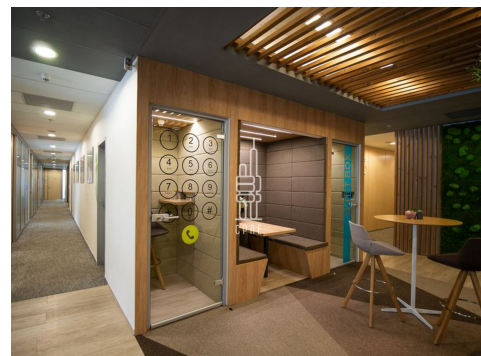

Pronájem vybavené kanceláře pro 8 osob

Lokalita:

Praha 5, Radlická 3201/14

Číslo nabídky: N1929

Popis:

Neplatíte provizi

Business centrum Anděl Park nabízí plně vybavené kancelářské prostory včetně nábytku dle požadavků klienta, zavedeného internetu, úklidu, služeb recepce a copy centra. Klienti mohou využívat sdílených zasedacích místností a společných prostor s relaxačními a pracovními zónami, telefonními budkami nebo kavárnou s baristou. Možnost pronájmu kanceláří pro 1 až 20 osob. Pro větší firmy možnost pronájmu vlastních, plně vybavených kanceláří v odděleném prostoru s vlastním brandingem, zasedací místností a call boxy. Pro velké společnosti možnost pronájmu celého patra s plně zařízeným pracovním prostředím s veškerými službami. V budově je kolárna se sprchami, locker roomy a malé fitness centrum. Pro nájemce je k dispozici prostorná terasa ve vnitrobloku, vhodná jak pro relax, tak pro práci. Budova je skvěle dostupná automobilem i MHD. V blízkosti se nachází zastávka metra B - Anděl a mnoho tramvajových spojů. Okolí budovy poskytuje plnou občanskou vybavenost včetně mnoha kaváren, restaurací a dalších služeb v OC Nový Smíchov. Pronájem pracovního místa v coworkingu od 5000 Kč/měsíc. Pronájem kanceláře od 7500 Kč/osoba/měsíc. Pro aktuální nabídku nebo pro větší prostory nás prosím kontaktujte.

Cena:

60 000 Kč za měsíc

Energetická náročnost G

Druh prostor

Kancelář

Cena

60 000,00 Kč za měsíc

Plocha prostor

60 m²

Číslo podlaží

6.

Cena parking

3500 Kč/místo

K nastěhování od

ihned

(Kalkulace cen má pouze orientační charakter)