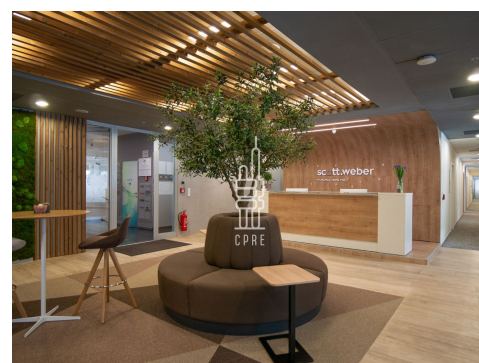

Pronájem vybavené kanceláře pro 8 osob

Lokalita:

Praha 5, Radlická 3201/14

Číslo nabídky: N1929

Popis:

Neplatíte provizi

Business centrum Anděl Park nabízí plně vybavené kancelářské prostory včetně nábytku dle požadavků klienta, zavedeného internetu, úklidu, služeb recepce a copy centra. Klienti mohou využívat sdílených zasedacích místností a společných prostor s relaxačními a pracovními zónami, telefonními budkami nebo kavárnou s baristou. Možnost pronájmu kanceláří pro 1 až 20 osob. Pro větší firmy možnost pronájmu vlastních, plně vybavených kanceláří v odděleném prostoru s vlastním brandingem, zasedací místností a call boxy. Pro velké společnosti možnost pronájmu celého patra s plně zařízeným pracovním prostředím s veškerými službami. V budově je kolárna se sprchami, locker roomy a malé fitness centrum. Pro nájemce je k dispozici prostorná terasa ve vnitrobloku, vhodná jak pro relax, tak pro práci. Budova je skvěle dostupná automobilem i MHD. V blízkosti se nachází zastávka metra B - Anděl a mnoho tramvajových spojů. Okolí budovy poskytuje plnou občanskou vybavenost včetně mnoha kaváren, restaurací a dalších služeb v OC Nový Smíchov. Pronájem pracovního místa v coworkingu od 5000 Kč/měsíc. Pronájem kanceláře od 7500 Kč/osoba/měsíc. Pro aktuální nabídku nebo pro větší prostory nás prosím kontaktujte.