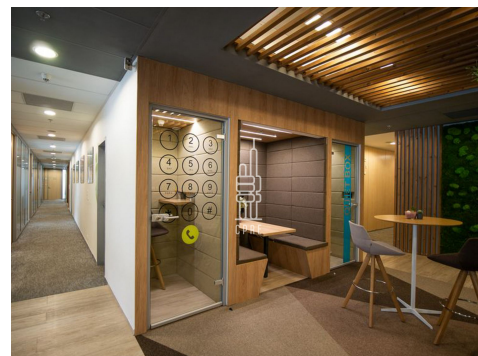

Pronájem vybavené kanceláře pro 10 osob

Lokalita:

Praha 5, Radlická 3201/14

Číslo nabídky: N1930

Popis:

Neplatíte provizi

Business centrum Anděl Park nabízí plně vybavené kancelářské prostory včetně nábytku dle požadavků klienta, zavedeného internetu, úklidu, služeb recepce a copy centra. Klienti mohou využívat sdílených zasedacích místností a společných prostor s relaxačními a pracovními zónami, telefonními budkami nebo kavárnou s baristou. Možnost pronájmu kanceláří pro 1 až 20 osob. Pro větší firmy možnost pronájmu vlastních, plně vybavených kanceláří v odděleném prostoru s vlastním brandingem, zasedací místností a call boxy. Pro velké společnosti možnost pronájmu celého patra s plně zařízeným pracovním prostředím s veškerými službami. V budově je kolárna se sprchami, locker roomy a malé fitness centrum. Pro nájemce je k dispozici prostorná terasa ve vnitrobloku, vhodná jak pro relax, tak pro práci. Budova je skvěle dostupná automobilem i MHD. V blízkosti se nachází zastávka metra B - Anděl a mnoho tramvajových spojů. Okolí budovy poskytuje plnou občanskou vybavenost včetně mnoha kaváren, restaurací a dalších služeb v OC Nový Smíchov. Pronájem pracovního místa v coworkingu od 5000 Kč/měsíc. Pronájem kanceláře od 7500 Kč/osoba/měsíc. Pro aktuální nabídku nebo pro větší prostory nás prosím kontaktujte.