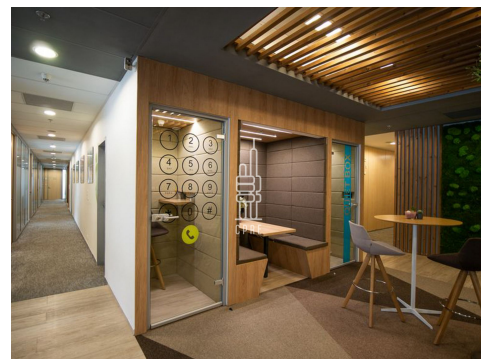

Pronájem vybavené kanceláře pro 10 osob

Lokalita:

Praha 5, Radlická 3201/14

Číslo nabídky: N1930

Popis:

Neplatíte provizi

Business centrum Anděl Park nabízí plně vybavené kancelářské prostory včetně nábytku dle požadavků klienta, zavedeného internetu, úklidu, služeb recepce a copy centra. Klienti mohou využívat sdílených zasedacích místností a společných prostor s relaxačními a pracovními zónami, telefonními budkami nebo kavárnou s baristou. Možnost pronájmu kanceláří pro 1 až 20 osob. Pro větší firmy možnost pronájmu vlastních, plně vybavených kanceláří v odděleném prostoru s vlastním brandingem, zasedací místností a call boxy. Pro velké společnosti možnost pronájmu celého patra s plně zařízeným pracovním prostředím s veškerými službami. V budově je kolárna se sprchami, locker roomy a malé fitness centrum. Pro nájemce je k dispozici prostorná terasa ve vnitrobloku, vhodná jak pro relax, tak pro práci. Budova je skvěle dostupná automobilem i MHD. V blízkosti se nachází zastávka metra B - Anděl a mnoho tramvajových spojů. Okolí budovy poskytuje plnou občanskou vybavenost včetně mnoha kaváren, restaurací a dalších služeb v OC Nový Smíchov. Pronájem pracovního místa v coworkingu od 5000 Kč/měsíc. Pronájem kanceláře od 7500 Kč/osoba/měsíc. Pro aktuální nabídku nebo pro větší prostory nás prosím kontaktujte.

Cena:

75 000 Kč za měsíc

Energetická náročnost G

Druh prostor

Kancelář

Cena

75 000,00 Kč za měsíc

Plocha prostor

75 m²

Číslo podlaží

5.

Cena parking

3500 Kč/místo

K nastěhování od

ihned

(Kalkulace cen má pouze orientační charakter)