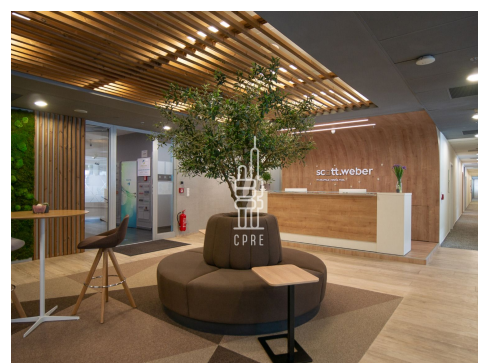

Pronájem vybavené kanceláře pro 10 osob

Lokalita:

Praha 5, Radlická 3201/14

Číslo nabídky: N1930

Popis:

Neplatíte provizi

Business centrum Anděl Park nabízí plně vybavené kancelářské prostory včetně nábytku dle požadavků klienta, zavedeného internetu, úklidu, služeb recepce a copy centra. Klienti mohou využívat sdílených zasedacích místností a společných prostor s relaxačními a pracovními zónami, telefonními budkami nebo kavárnou s baristou. Možnost pronájmu kanceláří pro 1 až 20 osob. Pro větší firmy možnost pronájmu vlastních, plně vybavených kanceláří v odděleném prostoru s vlastním brandingem, zasedací místností a call boxy. Pro velké společnosti možnost pronájmu celého patra s plně zařízeným pracovním prostředím s veškerými službami. V budově je kolárna se sprchami, locker roomy a malé fitness centrum. Pro nájemce je k dispozici prostorná terasa ve vnitrobloku, vhodná jak pro relax, tak pro práci. Budova je skvěle dostupná automobilem i MHD. V blízkosti se nachází zastávka metra B - Anděl a mnoho tramvajových spojů. Okolí budovy poskytuje plnou občanskou vybavenost včetně mnoha kaváren, restaurací a dalších služeb v OC Nový Smíchov. Pronájem pracovního místa v coworkingu od 5000 Kč/měsíc. Pronájem kanceláře od 7500 Kč/osoba/měsíc. Pro aktuální nabídku nebo pro větší prostory nás prosím kontaktujte.