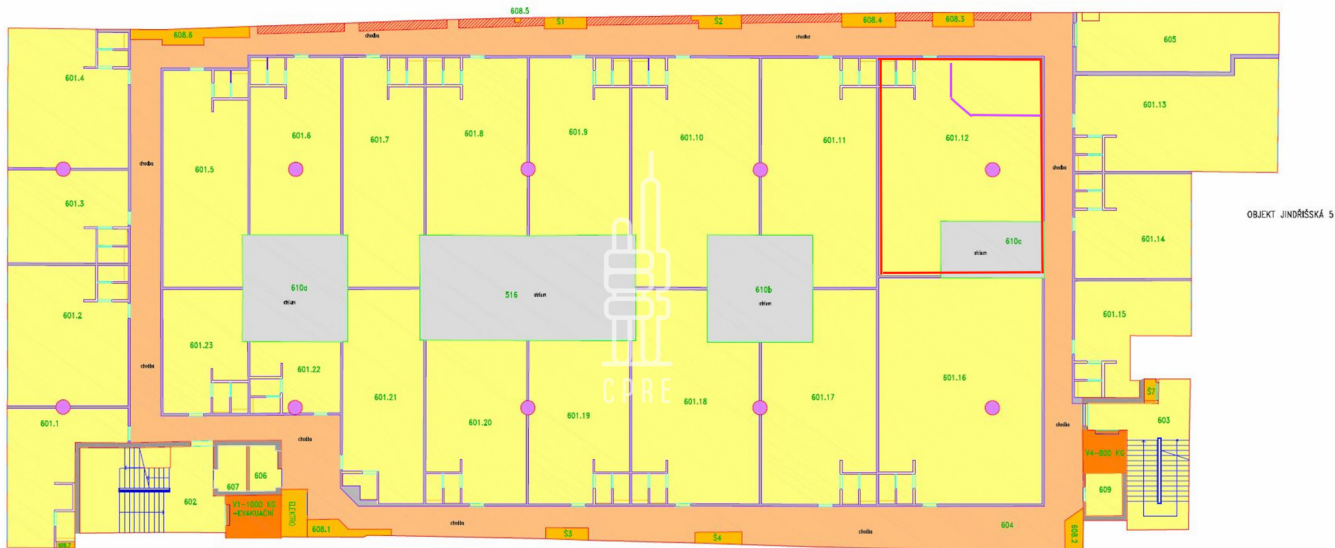

Číslo podlaží
K nastěhování od

6.
ihned

Nájem celkem
Servisní poplatky
celkem

775 EUR
7 000 Kč

(Kalkulace cen má pouze orientační charakter)

Půdorys:

OBJEKT VÁCLAVSKÉ NÁM. 15

OBJEKT VÁCLAVSKÉ NÁM. 15