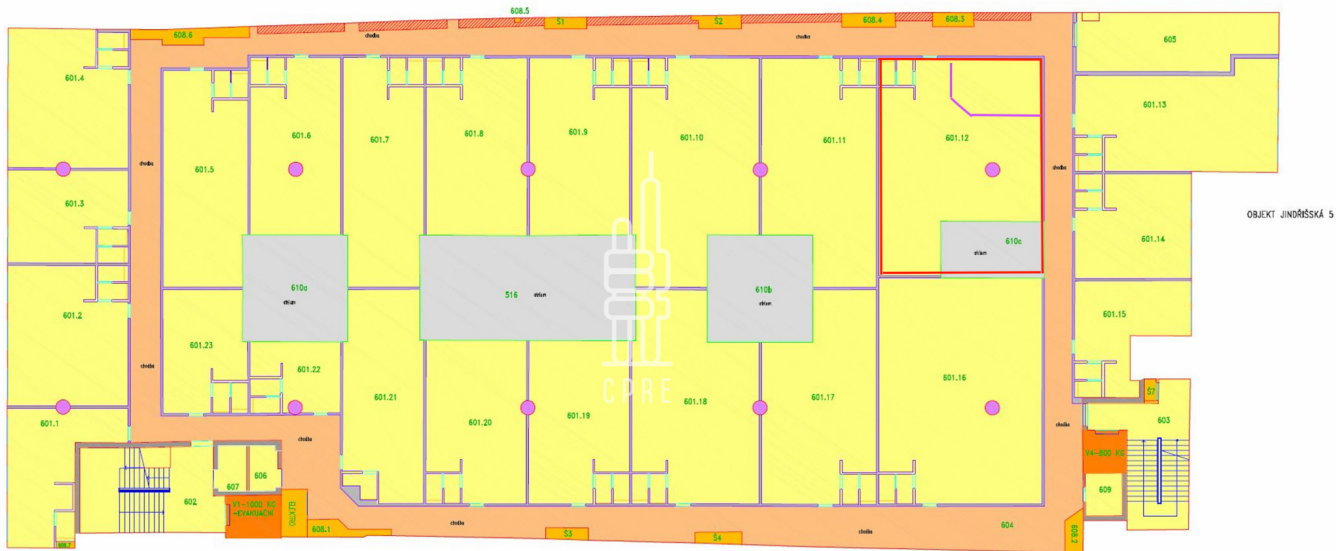

Číslo podlaží
K nastěhování od

6.
ihned

Nájem celkem
Servisní poplatky
celkem

775 EUR
7 000 Kč

(Kalkulace cen má pouze orientační charakter)

Půdorys:

OBJEKT VÁCLAVSKÉ NÁM. 15

OBJEKT VÁCLAVSKÉ NÁM. 19