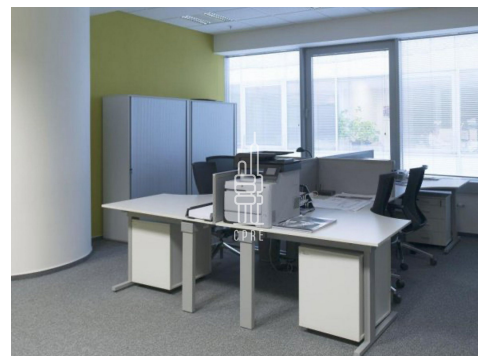

Pronájem kanceláře 50 m²

Lokalita:

Praha 1, Václavské náměstí 834/17

Číslo nabídky: N2007

Popis:

Neplatíte provizi

Dovolujeme si vám nabídnout reprezentativní kancelářské prostory o velikosti 50 m², které se nacházejí uprostřed Václavského náměstí.

Budova Van Graaf (VN17) je polyfunkční novostavbou, v níž se nacházejí moderní obchodní, bytové a kancelářské prostory. Kancelářské prostory kategorie A nabízejí flexibilní využití formou open space a/nebo uzavřených kanceláří.

Každá jednotka má vlastní kuchyňku a WC. Užití společných chodeb, toalet a sprch není zpoplatněno. Vybavení a vzhled prostor je reprezentativní a zajišťuje nájemcům vysoký komfort.

Lokalita je dostupná všemi linkami metra, tramvajovými linkami a také automobilem. Tato lokalita nabízí bohatou občanskou vybavenost.

Fotografie jsou pouze ilustrační.

Objekt nabízí i další jednotky. V této lokalitě Vám můžeme nabídnout i další komerční prostory - nechte si bezplatně zpracovat nabídku aktuálně dostupných prostor dle Vašeho zadání nebo navštivte naše webové stránky.

Cena:

15,50 EUR za m²/měsíc

Servisní poplatky 140 Kč/m² + DPH

Druh prostor	Kancelář	Cena	15,50 EUR za m²/měsíc
Plocha prostor	50 m²	Servisní poplatky	140 Kč/m²