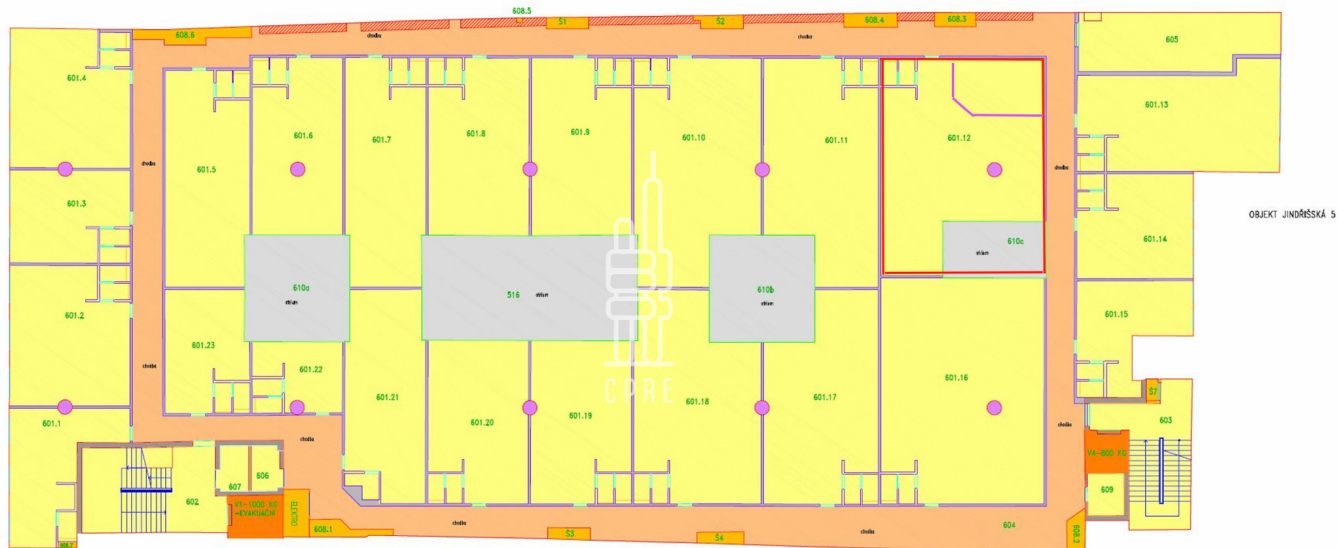

Číslo podlaží
K nastěhování od

6.
ihned

Nájem celkem
Servisní poplatky
celkem

775 EUR
7 000 Kč

(Kalkulace cen má pouze orientační charakter)

Půdorys:

OBJEKT VÁCLAVSKÉ NÁM. 15

OBJEKT VÁCLAVSKÉ NÁM. 19