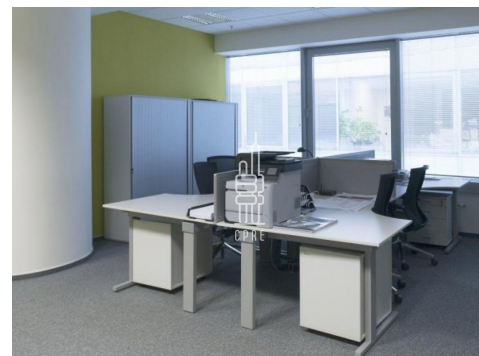

Pronájem kanceláře 50 m²

Lokalita:

Praha 1, Václavské náměstí 834/17

Číslo nabídky: N2007

Popis:

Neplatíte provizi

Dovolujeme si vám nabídnout reprezentativní kancelářské prostory o velikosti 50 m², které se nacházejí uprostřed Václavského náměstí.

Budova Van Graaf (VN17) je polyfunkční novostavbou, v níž se nacházejí moderní obchodní, bytové a kancelářské prostory. Kancelářské prostory kategorie A nabízejí flexibilní využití formou open space a/nebo uzavřených kanceláří.

Každá jednotka má vlastní kuchyňku a WC. Užití společných chodeb, toalet a sprch není zpoplatněno. Vybavení a vzhled prostor je reprezentativní a zajišťuje nájemcům vysoký komfort.

Lokalita je dostupná všemi linkami metra, tramvajovými linkami a také automobilem. Tato lokalita nabízí bohatou občanskou vybavenost.

Fotografie jsou pouze ilustrační.

Objekt nabízí i další jednotky. V této lokalitě Vám můžeme nabídnout i další komerční prostory - nechte si bezplatně zpracovat nabídku aktuálně dostupných prostor dle Vašeho zadání nebo navštivte naše webové stránky.

Cena:

15,50 EUR za m²/měsíc

Servisní poplatky 140 Kč/m² + DPH

Druh prostor	Kancelář	Cena	15,50 EUR za m²/měsíc
Plocha prostor	50 m²	Servisní poplatky	140 Kč/m²