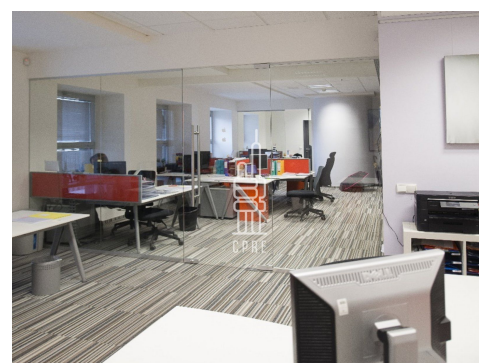

Pronájem kanceláře 50 m²

Lokalita:

Praha 1, Václavské náměstí 834/17

Číslo nabídky: N2007

Popis:

Neplatíte provizi

Dovolujeme si vám nabídnout reprezentativní kancelářské prostory o velikosti 50 m², které se nacházejí uprostřed Václavského náměstí.

Budova Van Graaf (VN17) je polyfunkční novostavbou, v níž se nacházejí moderní obchodní, bytové a kancelářské prostory. Kancelářské prostory kategorie A nabízejí flexibilní využití formou open space a/nebo uzavřených kanceláří.

Každá jednotka má vlastní kuchyňku a WC. Užití společných chodeb, toalet a sprch není zpoplatněno. Vybavení a vzhled prostor je reprezentativní a zajišťuje nájemcům vysoký komfort.

Lokalita je dostupná všemi linkami metra, tramvajovými linkami a také automobilem. Tato lokalita nabízí bohatou občanskou vybavenost.

Fotografie jsou pouze ilustrační.

Objekt nabízí i další jednotky. V této lokalitě Vám můžeme nabídnout i další komerční prostory - nechte si bezplatně zpracovat nabídku aktuálně dostupných prostor dle Vašeho zadání nebo navštivte naše webové stránky.

Cena:

15,50 EUR za m²/měsíc

Servisní poplatky 140 Kč/m² + DPH

Druh prostor	Kancelář	Cena	15,50 EUR za m²/měsíc
Plocha prostor	50 m²	Servisní poplatky	140 Kč/m²