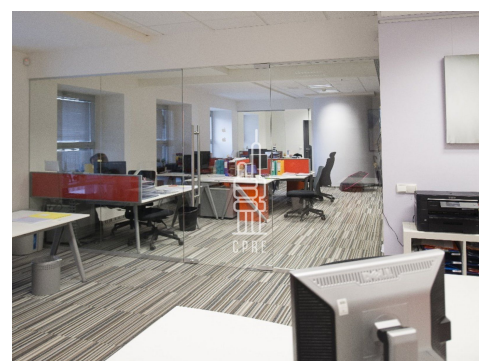

Pronájem kanceláře 50 m²

Lokalita:

Praha 1, Václavské náměstí 834/17

Číslo nabídky: N2007

Popis:

Neplatíte provizi

Dovolujeme si vám nabídnout reprezentativní kancelářské prostory o velikosti 50 m², které se nacházejí uprostřed Václavského náměstí.

Budova Van Graaf (VN17) je polyfunkční novostavbou, v níž se nacházejí moderní obchodní, bytové a kancelářské prostory. Kancelářské prostory kategorie A nabízejí flexibilní využití formou open space a/nebo uzavřených kanceláří.

Každá jednotka má vlastní kuchyňku a WC. Užití společných chodeb, toalet a sprch není zpoplatněno. Vybavení a vzhled prostor je reprezentativní a zajišťuje nájemcům vysoký komfort.

Lokalita je dostupná všemi linkami metra, tramvajovými linkami a také automobilem. Tato lokalita nabízí bohatou občanskou vybavenost.

Fotografie jsou pouze ilustrační.

Objekt nabízí i další jednotky. V této lokalitě Vám můžeme nabídnout i další komerční prostory - nechte si bezplatně zpracovat nabídku aktuálně dostupných prostor dle Vašeho zadání nebo navštivte naše webové stránky.

Cena:

16 EUR za m²/měsíc

Servisní poplatky 140 Kč/m² + DPH

Druh prostor	Kancelář	Cena	16,00 EUR za m²/měsíc
Plocha prostor	50 m²	Servisní poplatky	140 Kč/m²