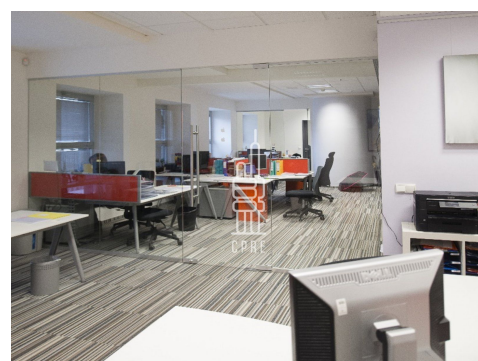

Pronájem kanceláře 50 m²

Lokalita:

Praha 1, Václavské náměstí 834/17

Číslo nabídky: N2007

Popis:

Neplatíte provizi

Dovolujeme si vám nabídnout reprezentativní kancelářské prostory o velikosti 50 m², které se nacházejí uprostřed Václavského náměstí.

Budova Van Graaf (VN17) je polyfunkční novostavbou, v níž se nacházejí moderní obchodní, bytové a kancelářské prostory. Kancelářské prostory kategorie A nabízejí flexibilní využití formou open space a/nebo uzavřených kanceláří.

Každá jednotka má vlastní kuchyňku a WC. Užití společných chodeb, toalet a sprch není zpoplatněno. Vybavení a vzhled prostor je reprezentativní a zajišťuje nájemcům vysoký komfort.

Lokalita je dostupná všemi linkami metra, tramvajovými linkami a také automobilem. Tato lokalita nabízí bohatou občanskou vybavenost.

Fotografie jsou pouze ilustrační.

Objekt nabízí i další jednotky. V této lokalitě Vám můžeme nabídnout i další komerční prostory - nechte si bezplatně zpracovat nabídku aktuálně dostupných prostor dle Vašeho zadání nebo navštivte naše webové stránky.

Cena:

15,50 EUR za m²/měsíc

Servisní poplatky 140 Kč/m² + DPH

Druh prostor	Kancelář	Cena	15,50 EUR za m²/měsíc
Plocha prostor	50 m²	Servisní poplatky	140 Kč/m²