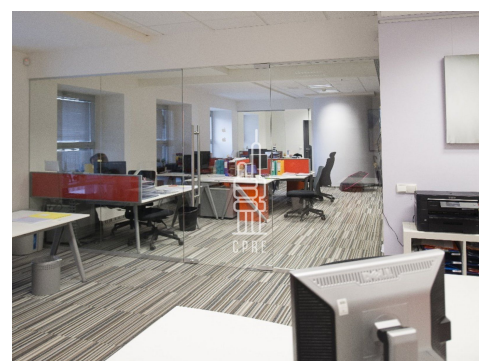

Budova Van Graaf (VN17) je polyfunkční novostavbou, v níž se nacházejí moderní obchodní, bytové a kancelářské prostory. Kancelářské prostory kategorie A nabízejí flexibilní využití formou open space a/nebo uzavřených kanceláří.

Každá jednotka má vlastní kuchyňku a WC. Užití společných chodeb, toalet a sprch není zpoplatněno. Vybavení a vzhled prostor je reprezentativní a zajišťuje nájemcům vysoký komfort.

Lokalita je dostupná všemi linkami metra, tramvajovými linkami a také automobilem. Tato lokalita nabízí bohatou občanskou vybavenost.