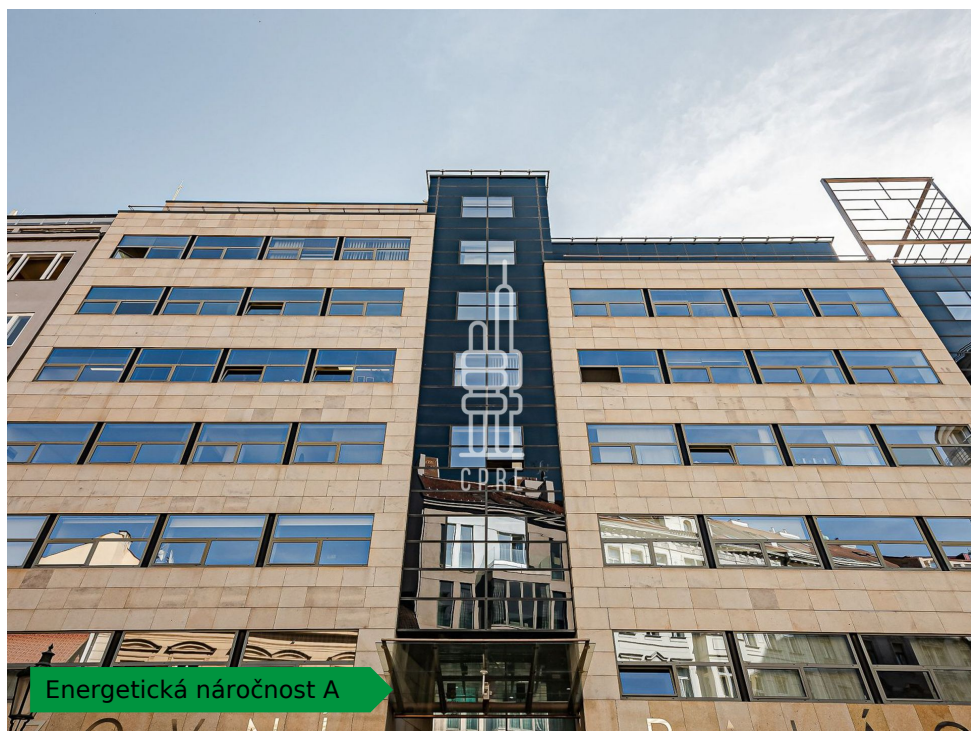

Pronájem kanceláře 290 m²

Lokalita:

Praha 1, Rybná 682/14

Číslo nabídky: N2062

Popis:

Neplatíte provizi

Nabízíme vám k pronájmu kancelářské prostory o celkové výměře 290 m², které se nacházejí přímo v samém centru Prahy.

Prostory se nacházejí v pátém patře Burzovního Paláce a dispozičně se jedná o kombinaci open space a jednotlivých kanceláří.

Díky velké flexibilitě budovy lze prostory dispozičně upravit dle požadavků nového nájemníka.

Akustické podhledy s LED svítidly

188 vnitřních parkovacích míst

Pošta a restaurace v přízemní pasáži

Výborná dostupnost autem i městskou hromadnou dopravou - budova se nachází přímo na metro zastávce Nám. Republiky.