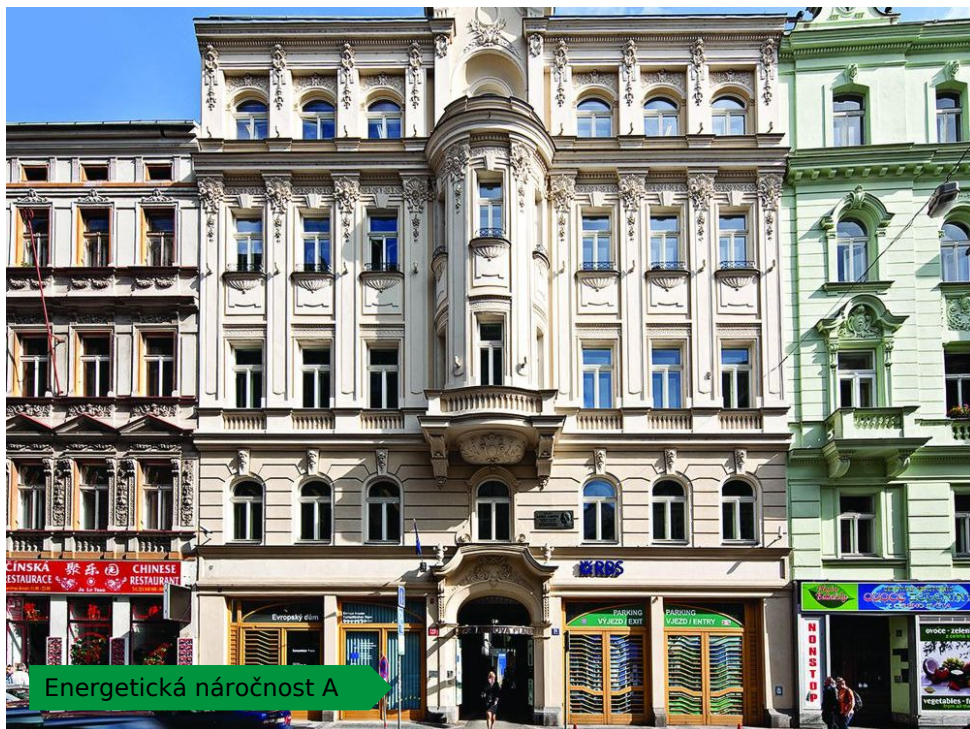

Pronájem kanceláře 155 m²

Lokalita:

Praha 1, Jungmannova 745/24

Číslo nabídky: N2070

Popis:

Neplatíte provizi

Dovolujeme si vám nabídnout kancelářské prostory o velikosti 155 m², které se nacházejí v žádané lokalitě Prahy 1, v ulici Jungmannova.

Administrativní centrum Jungmannova Plaza je situováno v blízkosti Václavského náměstí a Národní třídy v traktu mezi Jungmannovou ulicí a Františkánskou zahradou. Projekt propojil stávající historickou budovu s novým objektem, který byl přistavěn ve vnitrobloku s výhledem do Františkánské zahrady.