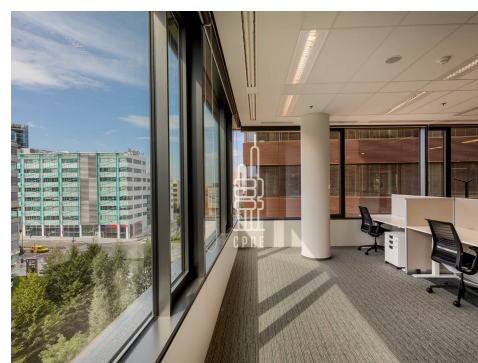

Pronájem kanceláře 599 m²

Lokalita:

Praha 4, Za Brumlovkou 1559/5

Číslo nabídky: N2173

Popis:

Neplatíte provizi

Nabízíme vám k pronájmu kancelářské prostory o celkové výměře 599 m², které se nacházejí v nejnovějším objektu komplexu BB Centru.

Prostory se nacházejí ve 4. NP a dají se dispozičně upravit na přání budoucího nájemníka. Fotografie jsou ilustrační.

Budovu DELTA tvoří dvě samostatné budovy s velmi efektivním půdorysem ve tvaru dvou písmen H, které mohou být navíc na každém podlaží propojeny spojovací lávkou. Díky ní lze na jednom patře získat unikátní plochu dosahující až 4 530 m². V pěti podzemních podlažích je k dispozici 880 parkovacích stání pro nájemce i veřejnost. K dispozici jsou nájemcům střešní terasy s bohatou zelení a relaxačními zónami, kantýna a restaurace. Západní část budovy lemuje zelený pás s umělým říčním korytem, na jižní stranu objektu volně navazuje nově budovaný park Brumlovka.

Budova DELTA má vynikající dopravní dostupnost: autobusová zastávka (Vyskočilova) přímo před budovou (dvě zastávky od stanice metra C Budějovická a Kačerov), přímé napojení na Pražský okruh a dálnici D1.

Specifikace:

Zdvojené podlahy

Podlahové krabice

Zavěšené podhledy s integrovaným osvětlením

Klimatizace - chladící trámy / fan-coil jednotky

Sprinklery

Dvě reprezentativní recepcce

Přístup a ostraha 24 hodin, 365 dní v roce

Možnost zřízení zákaznického cetna nebo showroomu v přízemí budovy

Cena:

18,25 EUR za m²/měsíc

Servisní poplatky 120 Kč/m² + 52 Kč/m² energie.

Energetická náročnost G