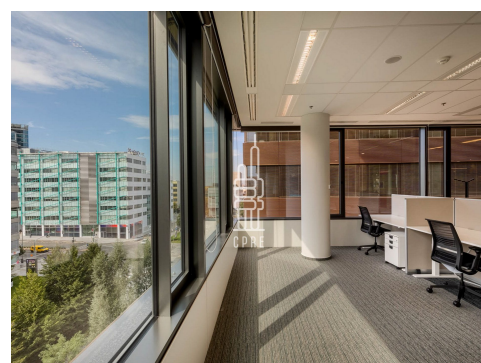

Pronájem kanceláře 600 m²

Lokalita:

Praha 4, Za Brumlovkou 1559/5

Číslo nabídky: N2173

Popis:

Neplatíte provizi

Nabízíme vám k pronájmu kancelářské prostory o celkové výměře 600 m², které se nacházejí v nejnovějším objektu komplexu BB Centru.

Prostory se nacházejí ve 4. NP a dají se dispozičně upravit na přání budoucího nájemníka. Fotografie jsou ilustrační.

Budovu DELTA tvoří dvě samostatné budovy s velmi efektivním půdorysem ve tvaru dvou písmen H, které mohou být navíc na každém podlaží propojeny spojovací lávkou. Díky ní lze na jednom patře získat unikátní plochu dosahující až 4 530 m². V pěti podzemních podlažích je k dispozici 880 parkovacích stání pro nájemce i veřejnost. K dispozici jsou nájemcům střešní terasy s bohatou zelení a relaxačními zónami, kantýna a restaurace. Západní část budovy lemuje zelený pás s umělým říčním korytem, na jižní stranu objektu volně navazuje nově budovaný park Brumlovka.

Budova DELTA má vynikající dopravní dostupnost: autobusová zastávka (Vyskočilova) přímo před budovou (dvě zastávky od stanice metra C Budějovická a Kačerov), přímé napojení na Pražský okruh a dálnici D1.

Specifikace:

Zdvojené podlahy

Podlahové krabice

Zavěšené podhledy s integrovaným osvětlením

Klimatizace - chladící trámy / fan-coil jednotky

Sprinklery

Dvě reprezentativní recepcce

Přístup a ostraha 24 hodin, 365 dní v roce

Možnost zřízení zákaznického cetnra nebo showroomu v přízemí budovy

Cena:

18,25 EUR za m²/měsíc

Servisní poplatky 96 Kč/m² + 37 Kč/m² energie.

Energetická náročnost G