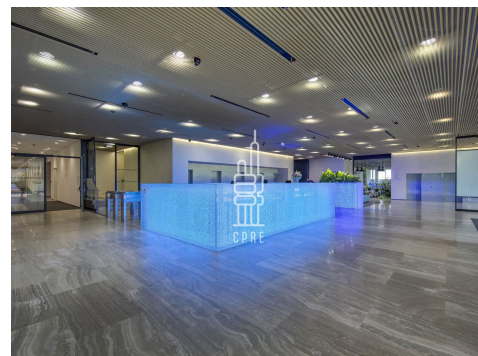

Pronájem kanceláře 599 m²

Lokalita:

Praha 4, Za Brumlovkou 1559/5

Číslo nabídky: N2173

Popis:

Neplatíte provizi

Nabízíme vám k pronájmu kancelářské prostory o celkové výměře 599 m², které se nacházejí v nejnovějším objektu komplexu BB Centru.

Prostory se nacházejí ve 4. NP a dají se dispozičně upravit na přání budoucího nájemníka. Fotografie jsou ilustrační.

Budovu DELTA tvoří dvě samostatné budovy s velmi efektivním půdorysem ve tvaru dvou písmen H, které mohou být navíc na každém podlaží propojeny spojovací lávkou. Díky ní lze na jednom patře získat unikátní plochu dosahující až 4 530 m². V pěti podzemních podlažích je k dispozici 880 parkovacích stání pro nájemce i veřejnost. K dispozici jsou nájemcům střešní terasy s bohatou zelení a relaxačními zónami, kantýna a restaurace. Západní část budovy lemuje zelený pás s umělým říčním korytem, na jižní stranu objektu volně navazuje nově budovaný park Brumlovka.

Budova DELTA má vynikající dopravní dostupnost: autobusová zastávka (Vyskočilova) přímo před budovou (dvě zastávky od stanice metra C Budějovická a Kačerov), přímé napojení na Pražský okruh a dálnici D1.

Specifikace:

Zdvojené podlahy

Podlahové krabice

Zavěšené podhledy s integrovaným osvětlením

Klimatizace - chladící trámy / fan-coil jednotky

Sprinklery

Dvě reprezentativní recepcce

Přístup a ostraha 24 hodin, 365 dní v roce

Možnost zřízení zákaznického cetna nebo showroomu v přízemí budovy

Cena:

18,25 EUR za m²/měsíc

Servisní poplatky 120 Kč/m² + 52 Kč/m² energie.

Energetická náročnost G