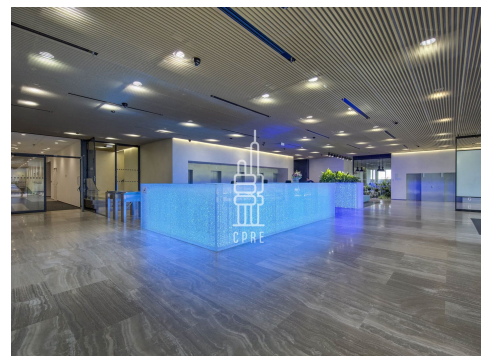

Pronájem kanceláře 600 m²

Lokalita:

Praha 4, Za Brumlovkou 1559/5

Číslo nabídky: N2173

Popis:

Neplatíte provizi

Nabízíme vám k pronájmu kancelářské prostory o celkové výměře 600 m², které se nacházejí v nejnovějším objektu komplexu BB Centru.

Prostory se nacházejí ve 4. NP a dají se dispozičně upravit na přání budoucího nájemníka. Fotografie jsou ilustrační.

Budovu DELTA tvoří dvě samostatné budovy s velmi efektivním půdorysem ve tvaru dvou písmen H, které mohou být navíc na každém podlaží propojeny spojovací lávkou. Díky ní lze na jednom patře získat unikátní plochu dosahující až 4 530 m². V pěti podzemních podlažích je k dispozici 880 parkovacích stání pro nájemce i veřejnost. K dispozici jsou nájemcům střešní terasy s bohatou zelení a relaxačními zónami, kantýna a restaurace. Západní část budovy lemuje zelený pás s umělým říčním korytem, na jižní stranu objektu volně navazuje nově budovaný park Brumlovka.

Budova DELTA má vynikající dopravní dostupnost: autobusová zastávka (Vyskočilova) přímo před budovou (dvě zastávky od stanice metra C Budějovická a Kačerov), přímé napojení na Pražský okruh a dálnici D1.

Specifikace:

Zdvojené podlahy

Podlahové krabice

Zavěšené podhledy s integrovaným osvětlením

Klimatizace - chladící trámy / fan-coil jednotky

Sprinklery

Dvě reprezentativní recepcce

Přístup a ostraha 24 hodin, 365 dní v roce

Možnost zřízení zákaznického cetnra nebo showroomu v přízemí budovy

Cena:

18,25 EUR za m²/měsíc

Servisní poplatky 96 Kč/m² + 37 Kč/m² energie.

Energetická náročnost G