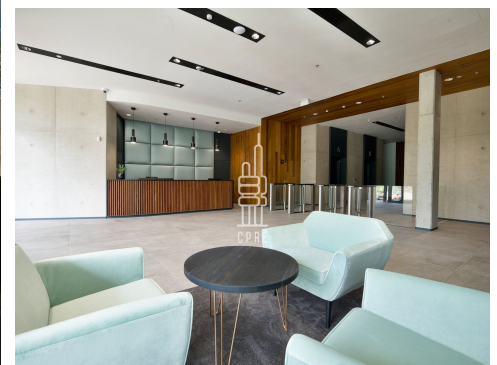

Pronájem kanceláře 828 m²

Lokalita:

Praha 5, Radlická 354/107b

Číslo nabídky: N234

Popis:

Neplatíte provizi

Dovolujeme si vám nabídnout kancelářské prostory o velikosti 828 m², které se nacházejí v žádané lokalitě Prahy 5 - Radlická.

Kanceláře jsou situovány v 4.NP a jsou ve stavu open plan. Dispozici jednotky lze upravit dle zadání nových nájemců. Typické kancelářské patro o velikosti 1920 m² je dělitelné až na 4 jednotky po 480 m². Na každém patře je k dispozici terasa o velikosti 20 m².

Nová fáze Kotelny se citlivě začlenila do Radlického údolí a nabízí téměř 12.000 m² nových prostor. Projekt vznikl v dílně oceněných architektů Chapman Taylor a poskytuje nájemcům nejvyšší standardy moderních kancelářských prostor.

Díky své unikátní poloze Kotelna nabízí prosvětlené kancelářské prostory s výhledem na Prahu a se soukromou terasou na každém podlaží. Pro nájemce je dále k dispozici rozlehlá zahrada pro nejrůznější eventy, sporty nebo jen relaxaci.

Podzemní parkoviště nabízí 154 parkovacích stání ve dvou podlažích s možností parkingu pro hosty. Parking 2800 Kč/místo/měsíc + DPH.

Budova nabízí skvělou dostupnost jak autem, tak městskou hromadnou dopravou. V blízkosti se nacházejí stanice metra B - Radlická a Jinonice, vlaková stanice Praha - Jinonice a zastávky několika autobusových linek.

Letiště Václava Havla je vzdálené cca 15 min. jízdy automobilem. Snadná dopravní dostupnost ze všech směrů je zajištěna napojením na Jižní spojku (5 min. jízdy), dálnici D1, D5 a městský okruh (10 min. jízdy).

Cena:

14,50 EUR za m²/měsíc

Servisní poplatky 115 Kč/m²/měsíc
+ DPH

Energetická náročnost G