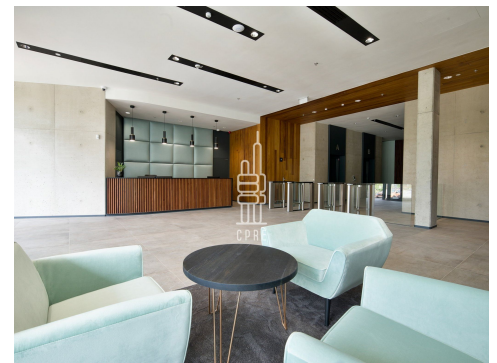

Pronájem kanceláře 828 m²

Lokalita:

Praha 5, Radlická 354/107b

Číslo nabídky: N234

Popis:

Neplatíte provizi

Dovolujeme si vám nabídnout kancelářské prostory o velikosti 828 m², které se nacházejí v žádané lokalitě Prahy 5 - Radlická.

Kanceláře jsou situovány v 4.NP a jsou ve stavu open plan. Dispozici jednotky lze upravit dle zadání nových nájemců. Typické kancelářské patro o velikosti 1920 m² je dělitelné až na 4 jednotky po 480 m². Na každém patře je k dispozici terasa o velikosti 20 m².

Nová fáze Kotelny se citlivě začlenila do Radlického údolí a nabízí téměř 12.000 m² nových prostor. Projekt vznikl v dílně oceněných architektů Chapman Taylor a poskytuje nájemcům nejvyšší standardy moderních kancelářských prostor.

Díky své unikátní poloze Kotelna nabízí prosvětlené kancelářské prostory s výhledem na Prahu a se soukromou terasou na každém podlaží. Pro nájemce je dále k dispozici rozlehlá zahrada pro nejrůznější eventy, sporty nebo jen relaxaci.

Podzemní parkoviště nabízí 154 parkovacích stání ve dvou podlažích s možností parkingu pro hosty. Parking 2800 Kč/místo/měsíc + DPH.

Budova nabízí skvělou dostupnost jak autem, tak městskou hromadnou dopravou. V blízkosti se nacházejí stanice metra B - Radlická a Jinonice, vlaková stanice Praha - Jinonice a zastávky několika autobusových linek.

Letiště Václava Havla je vzdálené cca 15 min. jízdy automobilem. Snadná dopravní dostupnost ze všech směrů je zajištěna napojením na Jižní spojku (5 min. jízdy), dálnici D1, D5 a městský okruh (10 min. jízdy).

Cena:

14,50 EUR za m²/měsíc

Servisní poplatky 115 Kč/m²/měsíc
+ DPH

Energetická náročnost G