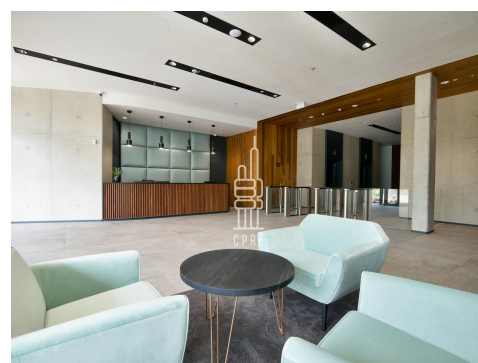

Pronájem kanceláře 828 m²

Lokalita:

Praha 5, Radlická 354/107b

Číslo nabídky: N234

Popis:

Neplatíte provizi

Dovolujeme si vám nabídnout kancelářské prostory o velikosti 828 m², které se nacházejí v žádané lokalitě Prahy 5 - Radlická.

Kanceláře jsou situovány v 4.NP a jsou ve stavu open plan. Dispozici jednotky lze upravit dle zadání nových nájemců. Typické kancelářské patro o velikosti 1920 m² je dělitelné až na 4 jednotky po 480 m². Na každém patře je k dispozici terasa o velikosti 20 m².

Nová fáze Kotelny se citlivě začlenila do Radlického údolí a nabízí téměř 12.000 m² nových prostor. Projekt vznikl v dílně oceněných architektů Chapman Taylor a poskytuje nájemcům nejvyšší standardy moderních kancelářských prostor.

Díky své unikátní poloze Kotelna nabízí prosvětlené kancelářské prostory s výhledem na Prahu a se soukromou terasou na každém podlaží. Pro nájemce je dále k dispozici rozlehlá zahrada pro nejrůznější eventy, sporty nebo jen relaxaci.

Podzemní parkoviště nabízí 154 parkovacích stání ve dvou podlažích s možností parkingu pro hosty. Parking 2800 Kč/místo/měsíc + DPH.

Budova nabízí skvělou dostupnost jak autem, tak městskou hromadnou dopravou. V blízkosti se nacházejí stanice metra B - Radlická a Jinonice, vlaková stanice Praha - Jinonice a zastávky několika autobusových linek.

Letiště Václava Havla je vzdálené cca 15 min. jízdy automobilem. Snadná dopravní dostupnost ze všech směrů je zajištěna napojením na Jižní spojku (5 min. jízdy), dálnici D1, D5 a městský okruh (10 min. jízdy).

Cena:

14,50 EUR za m²/měsíc

Servisní poplatky 115 Kč/m²/měsíc
+ DPH

Energetická náročnost G