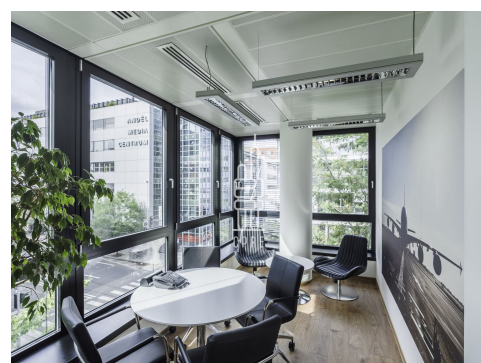

Pronájem kanceláře 503 m²

Lokalita:

Praha 5, Karla Engliš 3219/4

Číslo nabídky: N2353

Popis:

Neplatíte provizi

Nabízíme vám k pronájmu kancelářské prostory o celkové velikosti 503 m² v moderní administrativní budově Karla Engliš v atraktivní lokalitě Prahy 5 - Anděla.

Prostory se nacházejí v 5.NP a dispozičně jsou rozděleny na open space a několik zasedacích místností.

Oblast Smíchov je trvale velmi žádanou lokalitou nabízející snadnou dostupnost autem navazující na dálnici D1, D5, vnitřní a vnější Pražský okruh, atd. MHD - stanice metra Anděl (linka B), tramvajové a autobusové linky, vlakové Smíchovské nádraží v blízkosti. K dispozici veškeré služby, mnoho obchodů, restaurací a bister, pobočky všech bank, pošta, poliklinika, populární obchodní centrum Nový Smíchov.

Snížené podhledy

Zdvojená podlaha s podlahovými krabicemi pro elektrické a datové rozvody

Světlá výška 2,5 - 2,7 m

Otevíratelná okna s elektrickými žaluziemi

Plně klimatizované prostory (4 trubkové fan-coily)

Centrální ventilace

Stojan na kola v suterénu budovy

Speciální protihluková fasáda

Vysokorychlostní výtahy

24/7 dostupnost a ostraha objektu

Vstup kontrolovaný bezkontaktními kartami HID PROX

Detektory kouře a EPS

CCTV monitorující společné prostory a plášť objektu

Moderní recepce s posezením

Cena:

16 EUR za m²/měsíc

Servisní poplatky 130 Kč/m²+ DPH

Energetická náročnost G