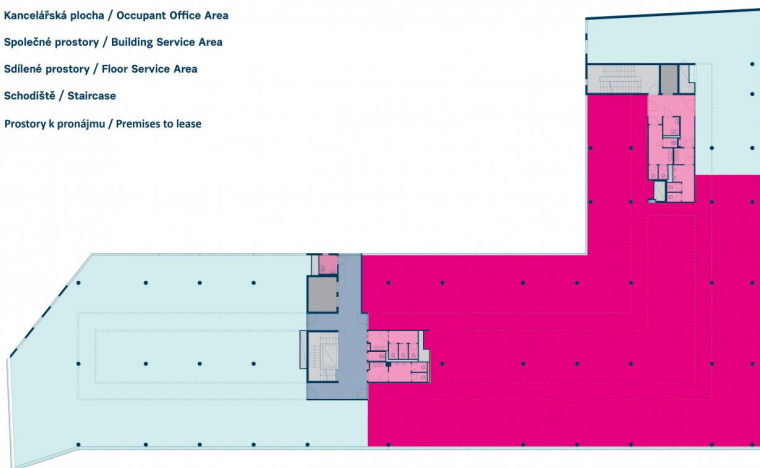

Prostory jsou dispozičně řešeny jako open space. Uvnitř budovy je krásně upravený zahradní vnitroblok s posezením, který je možný využívat pro společenské akce a posezení s klienty.

Budova G pochází z dílny architektonického ateliéru ATELIER 8000 a byla dokončena v roce 2013. Nachází se na rohu ulic Michelská a Baarova. Budova G nabízí celkem 5.500 m² kancelářských ploch a 1.000 m² obchodních ploch v přízemí budovy. Ve třech podzemních podlažích je k dispozici 146 parkovacích míst pro nájemce i veřejnost.

Číslo podlaží 2.
K nastěhování od ihned

Nájem celkem 16 353 EUR
Servisní poplatky celkem 150 865 Kč
(Kalkulace cen má pouze orientační charakter)

Půdorys:

Budova G

2. NP

- Kancelářská plocha / Occupant Office Area
- Společné prostory / Building Service Area
- Sdílené prostory / Floor Service Area
- Schodiště / Staircase
- Prostory k pronájmu / Premises to lease