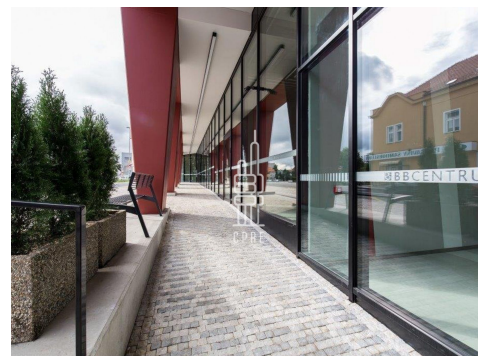

Pronájem kancelářského prostoru 1.055 m²

Lokalita:

Praha 4, Michelská 1552/58

Číslo nabídky: N2374

Popis:

Neplatíte provizi

Nabízíme k pronájmu kancelářské prostory o celkové výměře 1.055 m², které se nacházejí ve velmi žádané lokalitě Prahy 4.

Prostory jsou dispozičně řešeny jako open space. Uvnitř budovy je krásně upravený zahradní vnitroblok s posezením, který je možný využívat pro společenské akce a posezení s klienty.

Budova G pochází z dílny architektonického ateliéru ATELIER 8000 a byla dokončena v roce 2013. Nachází se na rohu ulic Michelská a Baarova. Budova G nabízí celkem 5.500 m² kancelářských ploch a 1.000 m² obchodních ploch v přízemí budovy. Ve třech podzemních podlažích je k dispozici 146 parkovacích míst pro nájemce i veřejnost.

Budova G má střešní terasu s možností relaxace a oproti ostatním administrativním budovám má vlastní vnitroblok se zelení.

Budova má vynikající dopravní dostupnost: autobusová zastávka Jemnická se nachází přímo před budovou (dvě zastávky autobusu od stanice metra C Budějovická a Kačerov), přímé napojení na Pražský okruh a dálnici D1. Přílehlé okolí tvoří rezidenční zástavba a další budovy lokality Brumlovka, kde pracuje více než 13 tisíc lidí.

Parking 125 EUR/místo/měsíc.

Objekt nabízí i další jednotky. V této lokalitě Vám můžeme nabídnout i další komerční prostory - nechte si bezplatně zpracovat nabídku aktuálně dostupných prostor dle Vašeho zadání nebo navštivte naše webové stránky.

Cena:

16 EUR za m²/měsíc

Servisní poplatky 143 Kč/m² + 24 Kč/m²
vl. spotřeba medií.

Energetická náročnost G

Druh prostor	Kancelář	Cena	16,00 EUR za m²/měsíc
Plocha prostor	1055 m²	Servisní poplatky	143 Kč/m²