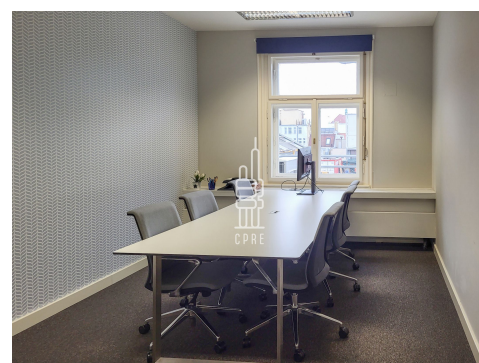

Pronájem kanceláří 358 m2 + terasa

Lokalita:

Praha 1, Spálená 108/51

Číslo nabídky: N2406

Popis:

Nabízíme vám k pronájmu kancelářské prostory o celkové výměře 358 m2 + terasy, které jsou umístěné v žádané lokalitě přímo v centru Prahy.

Prostory se nacházejí v 7.NP a dispozičně jsou rozděleny na několik menších kanceláří, dva open space, zasedačka a relax zone. Samozřejmostí je vlastní sociální zázemí a kuchyňka. Velkou výhodou jsou krásné terasy otočené jak do ulice Spálená, tak do klidného vnitrobloku.

Objekt je velmi dobře dopravně dostupný mhd. Stojí přímo na metru a tram zastávce Národní Třída.

V okolí mnoho restaurací a služeb.

Budova nabízí také výměru 408 m2.

Neplatíte provizi.

Cena:

350 Kč za m2/měsíc

+ poplatky 172 Kč/m2.

PENB G (průkaz nedodán)

Druh prostor	Kancelář	Cena	350,00 Kč za m2/měsíc
Plocha prostor	358 m²	Servisní poplatky	172 Kč/m²
Číslo podlaží	7.	Nájem celkem	125 300 Kč