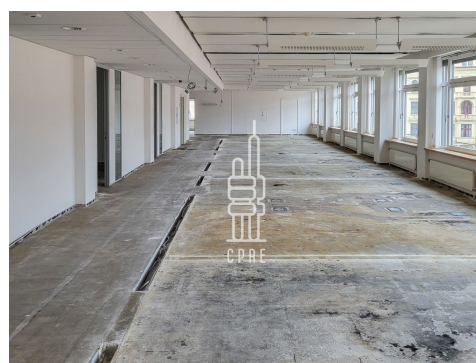

Podnájem kanceláře 700 m²

Lokalita:

Praha 1, náměstí Republiky 2090/3a

Číslo nabídky: N2414

Popis:

Neplatíte provizi

Nabízíme vám k dlouhodobému podnájmu kancelářské prostory o celkové výměře 700 m², které se nacházejí v prémiové lokalitě Prahy 1.

Prostory se nacházejí v 6.NP s krásným výhledem na náměstí. Nyní je jednotka v režimu open plan se čtyřmi samostatnými kancelářemi. Prostory mají otevíratelná okna, VZT a klimatizaci.

Bankovní Dům představuje administrativní budovu v unikátním historickém centru Prahy s impozantním výhledem na město. V budově se nachází celkem devět podlaží, dvě podzemní a sedm nadzemních. Mezi hlavní interiérové prvky budovy patří velkolepé atrium tvořící jedinečnou atmosféru. Bankovní Dům naleznete na rohu ulice V Celnici, Na Poříčí a na náměstí Republiky. Lokalita nabízí široké spektrum restaurací, kaváren, obchodů, hotelů a nákupních center (Palladium, Kotva). Výborná dopravní dostupnost (MHD, Vlák, Automobil).

Cena:

480 Kč za m²/měsíc

+ poplatky 155 Kč/m². Neplatíte provizi.

PENB G (průkaz nedodán)

Druh prostor	Kancelář	Cena	480,00 Kč za m²/měsíc
Plocha prostor	700 m²	Servisní poplatky	155 Kč/m²
Číslo podlaží	6.	Nájem celkem	336 000 Kč
K nastěhování od	ihned	Servisní poplatky celkem	108 500 Kč

(Kalkulace cen má pouze orientační charakter)