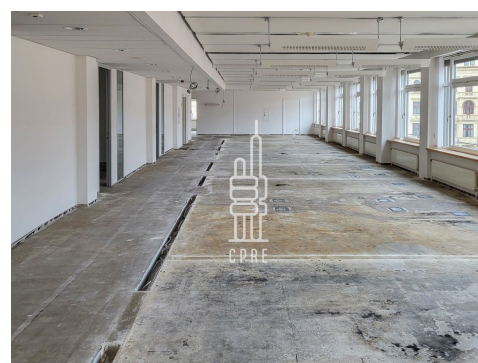

Podnájem kanceláře 700 m²

Lokalita:

Praha 1, náměstí Republiky 2090/3a

Číslo nabídky: N2414

Popis:

Neplatíte provizi

Nabízíme vám k dlouhodobému podnájmu kancelářské prostory o celkové výměře 700 m², které se nacházejí v prémiové lokalitě Prahy 1.

Prostory se nacházejí v 6.NP s krásným výhledem na náměstí. Nyní je jednotka v režimu open plan se čtyřmi samostatnými kancelářemi. Prostory mají otevíratelná okna, VZT a klimatizaci.

Bankovní Dům představuje administrativní budovu v unikátním historickém centru Prahy s impozantním výhledem na město. V budově se nachází celkem devět podlaží, dvě podzemní a sedm nadzemních. Mezi hlavní interiérové prvky budovy patří velkolepé atrium tvořící jedinečnou atmosféru. Bankovní Dům naleznete na rohu ulice V Celnici, Na Poříčí a na náměstí Republiky. Lokalita nabízí široké spektrum restaurací, kaváren, obchodů, hotelů a nákupních center (Palladium, Kotva). Výborná dopravní dostupnost (MHD, Vlák, Automobil).

Cena:

480 Kč za m²/měsíc

+ poplatky 155 Kč/m². Neplatíte provizi.

PENB G (průkaz nedodán)

Druh prostor	Kancelář	Cena	480,00 Kč za m²/měsíc
Plocha prostor	700 m²	Servisní poplatky	155 Kč/m²
Číslo podlaží	6.	Nájem celkem	336 000 Kč
K nastěhování od	ihned	Servisní poplatky celkem	108 500 Kč

(Kalkulace cen má pouze orientační charakter)