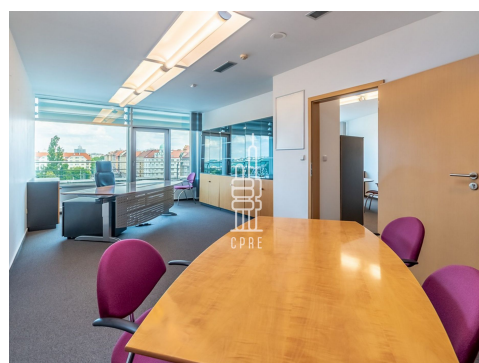

Pronájem kanceláří 950 m²

Lokalita:

Praha 3, Hartigova 2747/99

Číslo nabídky: N2439

Popis:

Nabízíme vám k pronájmu kancelářské prostory o celkové výměře 950 m², které se nacházejí v šestém patře administrativní budovy na Praze 3, v ulici Koněvova.

Prostory se nyní nacházejí ve stavu po bývalém nájemci a samozřejmě je možná dispoziční úprava. Prostory se dají rozdělit na dvě podobně velké části.

Standartem budovy jsou zdvojené podlahy, vzt, klimatizace, konferenční sály, garážové stání až pro 55 vozů a recepce.

Objekt Koněvova 99 se nachází přímo na bus zastávce a jen několik kroků od tram zastávky Ohradní. Velmi dobře dopravně dostupné vozem. V docházkové vzdálenosti pak nájemníci najdou veškeré služby.

Objekt nabízí i další jednotky. V této lokalitě Vám můžeme nabídnout i další komerční prostory - nechte si bezplatně zpracovat nabídku aktuálně dostupných prostor dle Vašeho zadání nebo navštivte naše webové stránky.

K dispozici ihned.

Cena:

12 EUR za m²/měsíc

+ poplatky 100 Kč/m². Neplatíte provizi.

PENB G (průkaz nedodán)

Druh prostor	Kancelář	Cena	12,00 EUR za m²/měsíc
Plocha prostor	950 m²	Servisní poplatky	100 Kč/m²