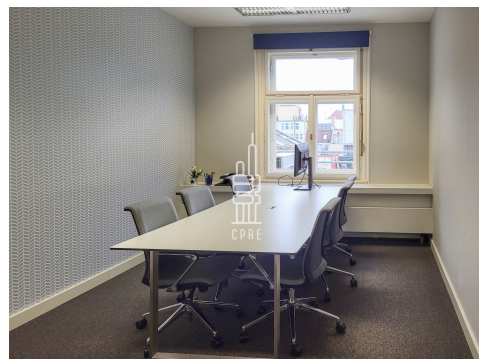

Pronájem kanceláří 408 m²

Lokalita:

Praha 1, Spálená 108/51

Číslo nabídky: N2469

Popis:

Nabízíme vám k pronájmu kancelářské prostory o celkové výměře 408 m², které jsou umístěné v žádané lokalitě přímo v centru Prahy.

Prostory se nacházejí v 5.NP a dispozičně jsou rozděleny na několik menších kanceláří, dva open space, zasedačka a relax zone. Samozřejmostí je vlastní sociální zázemí a kuchyňka.

Objekt je velmi dobře dopravně dostupný mhd. Stojí přímo na metru a tram zastávce Národní Třída.

V okolí mnoho restaurací a služeb.

Budova nabízí také výměru 358 m² + terasy.

Neplatíte provizi.

Cena:

350 Kč za m²/měsíc

+ poplatky 172 Kč/m².

PENB G (průkaz nedodán)

Druh prostor	Kancelář	Cena	350,00 Kč za m²/měsíc
Plocha prostor	408 m²	Servisní poplatky	172 Kč/m²
Číslo podlaží	5.	Nájem celkem	142 800 Kč
K nastěhování od	ihned	Servisní poplatky	70 176 Kč