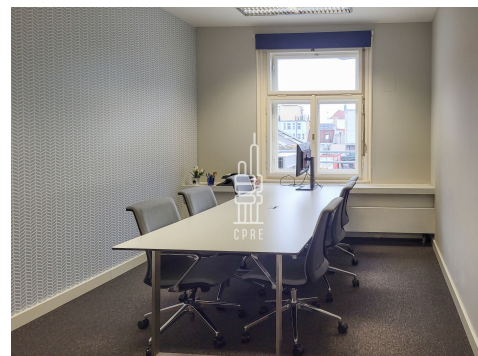

Pronájem kanceláří 408 m²

Lokalita:

Praha 1, Spálená 108/51

Číslo nabídky: N2469

Popis:

Nabízíme vám k pronájmu kancelářské prostory o celkové výměře 408 m², které jsou umístěné v žádané lokalitě přímo v centru Prahy.

Prostory se nacházejí v 5.NP a dispozičně jsou rozděleny na několik menších kanceláří, dva open space, zasedačka a relax zone. Samozřejmostí je vlastní sociální zázemí a kuchyňka.

Objekt je velmi dobře dopravně dostupný mhd. Stojí přímo na metru a tram zastávce Národní Třída.