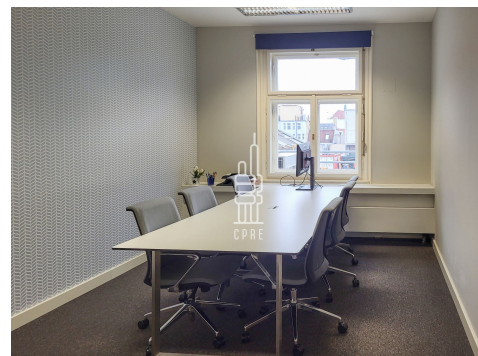

Pronájem kanceláří 408 m²

Lokalita:

Praha 1, Spálená 108/51

Číslo nabídky: N2469

Popis:

Nabízíme vám k pronájmu kancelářské prostory o celkové výměře 408 m², které jsou umístěné v žádané lokalitě přímo v centru Prahy.

Prostory se nacházejí v 5.NP a dispozičně jsou rozděleny na několik menších kanceláří, dva open space, zasedačka a relax zone. Samozřejmostí je vlastní sociální zázemí a kuchyňka.

Objekt je velmi dobře dopravně dostupný mhd. Stojí přímo na metru a tram zastávce Národní Třída.

V okolí mnoho restaurací a služeb.

Budova nabízí také výměru 358 m² + terasy.

Neplatíte provizi.

Cena:

350 Kč za m²/měsíc

+ poplatky 172 Kč/m².

PENB G (průkaz nedodán)

Druh prostor	Kancelář	Cena	350,00 Kč za m²/měsíc
Plocha prostor	408 m²	Servisní poplatky	172 Kč/m²
Číslo podlaží	5.	Nájem celkem	142 800 Kč
K nastěhování od	ihned	Servisní poplatky	70 176 Kč