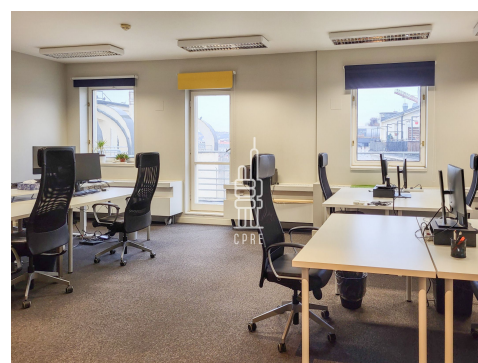

Pronájem kanceláří 408 m²

Lokalita:

Praha 1, Spálená 108/51

Číslo nabídky: N2469

Popis:

Nabízíme vám k pronájmu kancelářské prostory o celkové výměře 408 m², které jsou umístěné v žádané lokalitě přímo v centru Prahy.

Prostory se nacházejí v 5.NP a dispozičně jsou rozděleny na několik menších kanceláří, dva open space, zasedačka a relax zone. Samozřejmostí je vlastní sociální zázemí a kuchyňka.

Objekt je velmi dobře dopravně dostupný mhd. Stojí přímo na metru a tram zastávce Národní Třída.

V okolí mnoho restaurací a služeb.

Budova nabízí také výměru 358 m² + terasy.

Neplatíte provizi.

Cena:

350 Kč za m²/měsíc

+ poplatky 172 Kč/m².

PENB G (průkaz nedodán)

Druh prostor	Kancelář	Cena	350,00 Kč za m²/měsíc
Plocha prostor	408 m²	Servisní poplatky	172 Kč/m²
Číslo podlaží	5.	Nájem celkem	142 800 Kč
K nastěhování od	ihned	Servisní poplatky	70 176 Kč