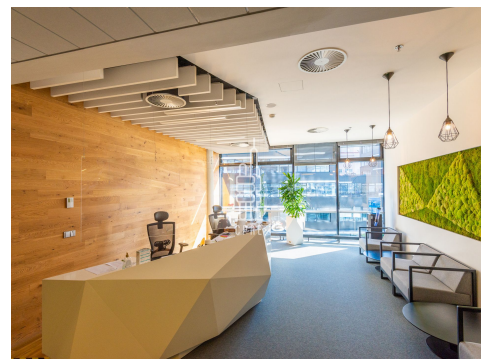

Pronájem kanceláře 1893 m²

Lokalita:

Praha 7, Argentinská 1610/4

Číslo nabídky: N2476

Popis:

Neplatíte provizi

Dovolujeme si vám nabídnout reprezentativní kancelářské prostory, které se nacházejí v moderní novostavbě na Praze 7.

Kancelářské prostory o velikosti 1893 m² se nacházejí na 3. podlaží a mají moderní zánovní fit-out ze skleněných příček. Jsou děleny na reprezentativní recepci, 24 kanceláří pro 4-8 osob, 4 zasedací místnosti, 2 phone booty, 3 soukromé toalety a velkou relax zónu s kuchyňkou v čelní části prostor (viz. půdorys). Jednotku lze rozdělit až na 4 samostatné prostory. K dispozici je dostatek parkovacích stání v podzemních garážích a možnost zřízení nabíjecích stanic pro elektromobily.

ArtGen se skládá ze dvou jedinečných budov propojených náměstím se zelení a galerií pod širým nebem. Společně nabízí téměř 23 000 m² kancelářských a více než 2 500 m² obchodních ploch.

Desetipodlažní budova Art má elegantní oblý tvar a nabízí téměř 14 000 m² kancelářských ploch. Svým nájemcům poskytuje krásné výhledy Vltavu i centrum Prahy. V suterénu se nacházejí podzemní garáže, plně vybavená kolárna.

Holešovice jsou oblíbenou centrální kancelářskou lokalitou s výbornou dostupností - metrem C (stanice Vltavská) a dále četnými tramvajovými linkami. Je zde množství restaurací a kaváren a také zajímavých příležitostí k nákupu. V samotném ArtGenu je k dispozici restaurace Kolkovna a asijské bistro.

Nájemné 14,9 - 16,5 EUR/m²

Parking: 120 EUR/místo/měsíc + DPH

Objekt nabízí i další jednotky. V této lokalitě Vám můžeme nabídnout i další komerční prostory - nechte si bezplatně zpracovat nabídku aktuálně dostupných prostor dle Vašeho zadání nebo navštivte naše webové stránky.

Cena:

14,90 EUR za m²/měsíc

Servisní poplatky 120 Kč/m²/měsíc
+ DPH