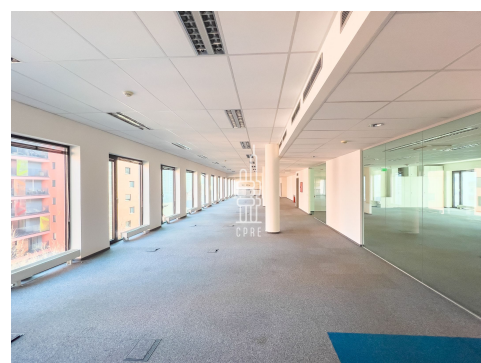

Pronájem kanceláře 603 m²

Lokalita:

Praha 7, Jankovcova 1596/14b

Číslo nabídky: N2479

Popis:

Neplatíte provizi

Dovolujeme si vám nabídnout moderní kancelářské prostory v budově Prague Marina v Holešovicích.

Prague Marina Office Center je komplex moderních administrativních budov, který je velmi dobře dostupný autem i MHD ve směru do nedalekého centra města i ve směru ven z města. Projekt nabízí celkem téměř 13 600 m² kancelářských prostor ve dvou propojených budovách.

Kancelářské prostory se sestávají ze 3 velkých open space, 3 jednacích místností, soukromé kuchyňky s relax zónou, serverovny a 2 menších skladů. Toalety jsou sdílené na patře. Dispozici jednotky je možné upravit dle zadání nových nájemců.

Celý projekt Prague Marina je situován v jedinečném místě na levém břehu řeky Vltavy v Praze 7 - Holešovicích do dynamicky se rozvíjejícího sousedství smíšené administrativní a rezidenční zástavby. V bezprostřední blízkosti se nachází supermarket, mnoho restaurací a kaváren. Parking pro hosty je možný v ulici Jankovcova s rozsáhlou parkovací zónou.

Parking 130 EUR/místo/měsíc + DPH

Objekt nabízí i další jednotky. V této lokalitě Vám můžeme nabídnout i další komerční prostory - nechte si bezplatně zpracovat nabídku aktuálně dostupných prostor dle Vašeho zadání nebo navštivte naše webové stránky.

Cena:

14 EUR za m²/měsíc

Servisní poplatky 140 CZK/m²/měs.
+ DPH

Energetická náročnost G