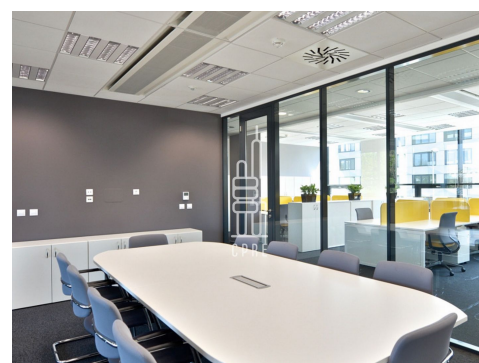

Podnájem kanceláře 342 m²

Lokalita:

Praha 8, Rohanské nábřeží 678/23

Číslo nabídky: N2508

Popis:

Neplatíte provizi

Dovolujeme si vám nabídnout podnájem kancelářského prostoru o velikosti 342, které se nacházejí v prestižním projektu River Garden III.

Jednotka je umístěna ve 2.NP. Podnájem je možný od července 2026.

Projekt River Garden je umístěn na Rohanském nábřeží v Praze 8 - Karlín, v jedné z nejdynamičtěji se rozvíjejících komerčních lokalit v Praze. Projekt vyniká výbornou dopravní dostupností automobilem i veřejnou dopravou, nachází se 100m od stanice metra a zastávky tramvaje Křižíkova a v blízkosti pražské magistrály a napojení na dálnice D1, D5, D8 a D11.

Parking 150 EUR/místo/měsíc + DPH

Objekt nabízí i další jednotky. V této lokalitě Vám můžeme nabídnout i další komerční prostory - nechte si bezplatně zpracovat nabídku aktuálně dostupných prostor dle Vašeho zadání nebo navštivte naše webové stránky.

Druh prostor	Kancelář	Cena	19,80 EUR za m²/měsíc
Plocha prostor	342 m²	Servisní poplatky	125 Kč/m²
Číslo podlaží	2.	Cena parking	150 EUR/místo