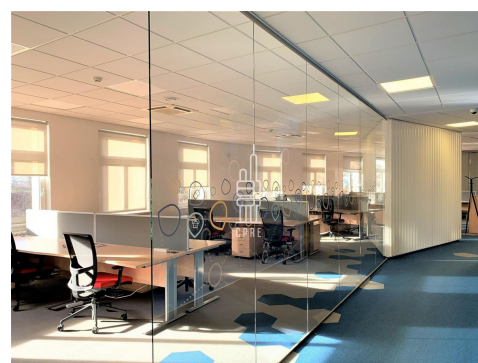

Pronájem kanceláře 526 m²

Lokalita:

Praha 4, Závěšova 502/5

Číslo nabídky: N2580

Popis:

Neplatíte provizi

Dovolujeme si vám kancelářské prostory o celkové výměře 526 m², které se nacházejí v lokalitě Prahy 2 - Nusle.

Závěšova 5 je komplex skládající se ze 4 administrativních budov. Budovy prošly v nedávné době rekonstrukcí interiéru i exteriéru. K dispozici je dostatek parkovacích míst ve dvoře a v případě potřeby i skladové prostory.

Prostory se sestávají z open space a několika kancelářů. Dispozici lze upravit dle zadání nových nájemců. Kanceláře jsou klimatizované, mají otevíratelná okna, vstup na čipové karty.

V brzké době budou moci nájemci využít širokého spektra služeb, které nabídne nedaleký polyfunkční projekt Nuselský pivovar.

Dopravní dostupnost MHD je zajištěna nedalekou zastávkou tramvaje Divadlo na Fidlovačce.

Objekt nabízí i další jednotky. V této lokalitě Vám můžeme nabídnout i další komerční prostory - nechte si bezplatně zpracovat nabídku aktuálně dostupných prostor dle Vašeho zadání nebo navštivte naše webové stránky.

Cena:

250 Kč za m²/měsíc

Servisní poplatky 183 Kč/m²/měsíc
+ DPH

PENB G (průkaz nedodán)

Druh prostor	Kancelář	Cena	250,00 Kč za m²/měsíc
Plocha prostor	526 m²	Servisní poplatky	183 Kč/m²