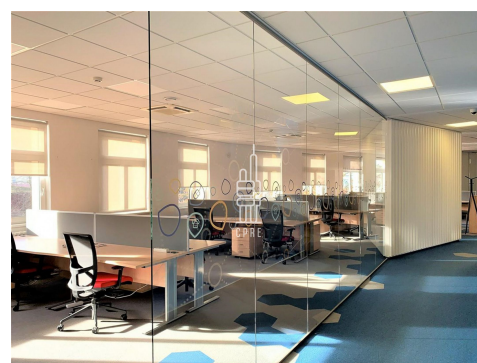

Závěšova 5 je komplex skládající se ze 4 administrativních budov. Budovy prošly v nedávné době rekonstrukcí interiéru i exteriéru. K dispozici je dostatek parkovacích míst ve dvoře a v případě potřeby i skladové prostory.

Prostory se sestávají z open space a několika kanceláří. Dispozici lze upravit dle zadání nových nájemců. Kanceláře jsou klimatizované, mají otevíratelná okna, vstup na čipové karty.

V brzké době budou moci nájemci využít širokého spektra služeb, které nabídne nedaleký polyfunkční projekt Nuselský pivovar.