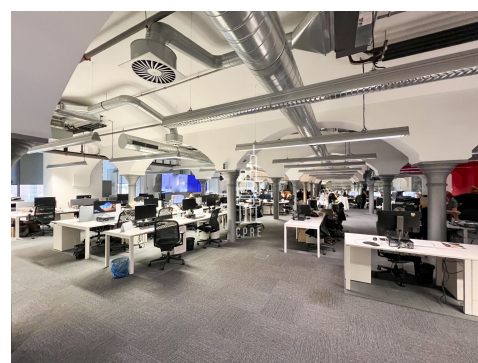

Pronájem obchodních prostor 1000 m² (500+500 m²)

Lokalita:

Praha 7, U průhonu 800/13

Číslo nabídky: N2605

Popis:

Neplatíte provizi

A7 Office Center je moderní administrativní a obchodní komplex situovaný v pražské lokalitě Holešovice.

Prostory se nacházejí ve zvýšeném přízemí s výkladem do ul. Komunadrů se skvělou vizibilitou. Vchod z ulice je aktuálně v řešení. Lze pronajmout jako celek nebo 500 + 500 m² / 400 + 600 m².

Areál A7 nabízí kancelářské i komerční prostory ve 4 objektech na ploše 15.150 m² a 197 komfortních garážových stání pro potřeby nájemců.

Dominantou celého areálu je zrekonstruovaná budova bývalého Holešovického pivovaru, známého jako První měšťanský pivovar, která spolu se zrekonstruovanou bývalou správní budovou pivovaru a 2 novými objekty tvoří architektonicky výjimečný komplex spojující moderní administrativní a obchodní prostory s nosnými prvky konce 19. století.

Budova nabízí skvělou dopravní dostupnost automobilem i MHD. V blízkosti se nacházejí zastávky tramvaje U Průhonu a Maniny, metra C - Vltavská, Holešovice a metra B - Palmovka. Skvělou dostupnost automobilem zaručuje snadné napojení na Magistrálu a Městský okruh.

Parking 130 EUR/místo/měsíc + DPH.

Pro návštěvníky areálu je vyčleněno 48 venkovních parkovacích míst.

Objekt nabízí i další jednotky. V této lokalitě Vám můžeme nabídnout i další komerční prostory - nechte si bezplatně zpracovat nabídku aktuálně dostupných prostor dle Vašeho zadání nebo navštivte naše webové stránky.

Cena:

16 EUR za m²/měsíc

Servisní poplatky 85 Kč/m²/měs. + DPH

Druh prostor

Obchodní

Cena

16,00 EUR za m²/měsíc

Plocha prostor

1000 m²

Servisní poplatky

85 Kč/m²