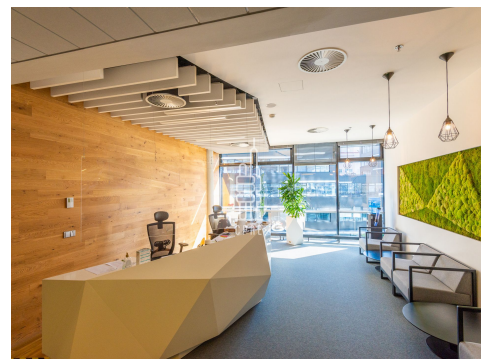

Pronájem kanceláře 1287 m²

Lokalita:

Praha 7, Argentinská 1610/4

Číslo nabídky: N2611

Popis:

Neplatíte provizi

Dovolujeme si vám nabídnout reprezentativní kancelářské prostory, které se nacházejí v moderní novostavbě na Praze 7.

Kancelářské prostory o velikosti 1287 m² se nacházejí na 3. podlaží a mají moderní zánovní fit-out ze skleněných příček. Jsou děleny na reprezentativní recepci, 18 kanceláří pro 4-8 osob, 2 zasedací místnosti, phone boot, 2x soukromé toalety a velkou relax zónu s kuchyňkou v čelní části prostor (viz. půdorys). K dispozici je dostatek parkovacích stání v podzemních garážích a možnost zřízení nabíjecích stanic pro elektromobily.

ArtGen se skládá ze dvou jedinečných budov propojených náměstím se zelení a galerií pod širým nebem. Společně nabízí téměř 23 000 m² kancelářských a více než 2 500 m² obchodních ploch.

Desetipodlažní budova Art má elegantní oblý tvar a nabízí téměř 14 000 m² kancelářských ploch. Svým nájemcům poskytuje krásné výhledy Vltavu i centrum Prahy. V suterénu se nacházejí podzemní garáže, plně vybavená kolárna.

Holešovice jsou oblíbenou centrální kancelářskou lokalitou s výbornou dostupností - metrem C (stanice Vltavská) a dále četnými tramvajovými linkami. Je zde množství restaurací a kaváren a také zajímavých příležitostí k nákupu. V samotném ArtGenu je k dispozici restaurace Kolkovna a asijské bistro.

Nájemné 15,3 - 16,9 EUR/m²

Parking: 120 EUR/místo/měsíc + DPH

Objekt nabízí i další jednotky. V této lokalitě Vám můžeme nabídnout i další komerční prostory - nechte si bezplatně zpracovat nabídku aktuálně dostupných prostor dle Vašeho zadání nebo navštivte naše webové stránky.

Cena:

15,30 EUR za m²/měsíc

Servisní poplatky 120 Kč/m²/měsíc
+ DPH