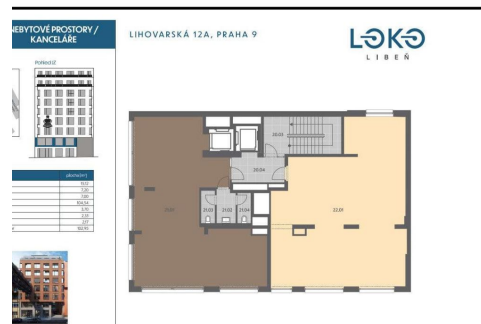

Pronájem kanceláře 205 m²

Lokalita:

Praha 9, Lihovarská 2522/12

Číslo nabídky: N2619

Popis:

Nabízíme vám k pronájmu kancelářské prostory o celkové velikosti 205 m², které se nacházejí v lokalitě Prahy 9, v ul. Lihovarská.

Kancelářské prostory se nacházejí ve 2.NP nově vznikajícího smíšeného objektu.

Prostory budou postaveny jako jeden velký open space a konkrétní dispoziční řešení bude připraveno na přání budoucího klienta.