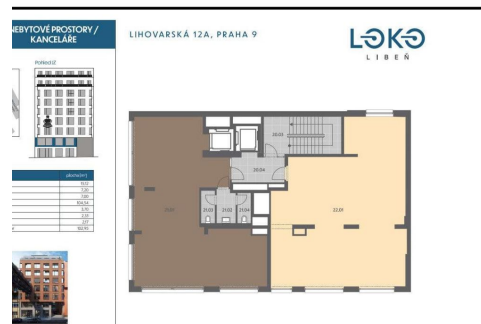

Pronájem kanceláře 205 m²

Lokalita:

Praha 9, Lihovarská 2522/12b

Číslo nabídky: N2619

Popis:

Nabízíme vám k pronájmu kancelářské prostory o celkové velikosti 205 m², které se nacházejí v lokalitě Prahy 9, v ul. Lihovarská.

Kancelářské prostory se nacházejí ve 2.NP nově vznikajícího smíšeného objektu.

Prostory budou postaveny jako jeden velký open space a konkrétní dispoziční řešení bude připraveno na přání budoucího klienta.